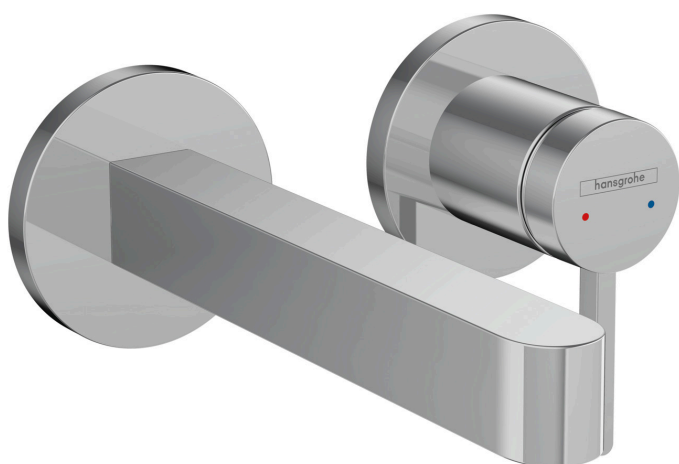

| | |
|-----------|--|
| Varumärke | hansgrohe |
| Art. Namn | Finoris 1-grepps tvättställsblandare för inbyggnad i vägg med 16,5 cm pip |
| Art. Nr. | 76051000 |
| Ytskikt | krom |
| Pos | 1 |

Produktbild

Ritning

Teknologi

Funktioner

- bestående av: 1-grepps tvättställsblandare för inbyggnad i vägg, bottenventil
- överhäng 168 mm
- stråltyp: laminarstråle
- maximal flödesmängd vid 3 bar: 5 l/min
- keramisk kartusch
- handtag positionerbar till höger eller vänster
- öppen silventil