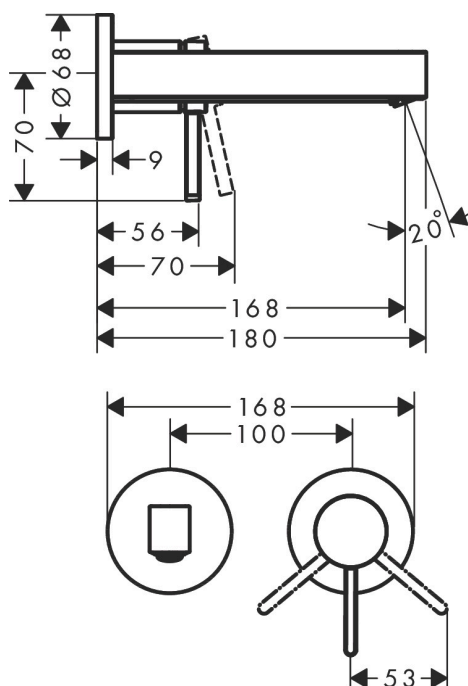

| | |
|-----------|--|
| Varumärke | hansgrohe |
| Art. Namn | Finoris 1-grepps tvättställsblandare för inbyggnad i vägg med 16,5 cm pip |
| Art. Nr. | 76051000 |
| Ytskikt | krom |
| Pos | 1 |

Produktbild

Ritning

Teknologi

Funktioner

- bestående av: 1-grepps tvättställsblandare för inbyggnad i vägg, bottenventil
- överhäng 168 mm
- stråltyp: laminarstråle
- maximal flödesmängd vid 3 bar: 5 l/min
- keramisk kartusch
- handtag positionerbar till höger eller vänster
- öppen silventil