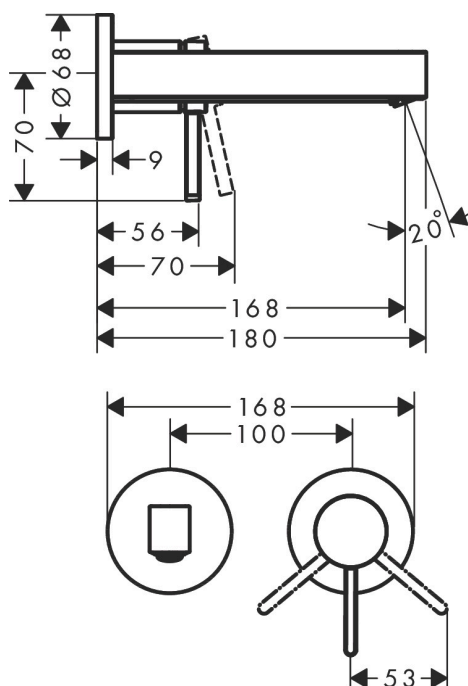

Varumärke	hansgrohe
Art. Namn	Finoris 1-grepps tvättställsblandare för inbyggnad i vägg med 16,5 cm pip
Art. Nr.	76051670
Ytskikt	Matt svart
Pos	1

Produktbild

Ritning

Teknologi

Funktioner

- bestående av: 1-grepps tvättställsblandare för inbyggnad i vägg, bottenventil
- överhäng 168 mm
- stråltyp: laminarstråle
- maximal flödesmängd vid 3 bar: 5 l/min
- keramisk kartusch
- handtag positionerbar till höger eller vänster
- öppen silventil