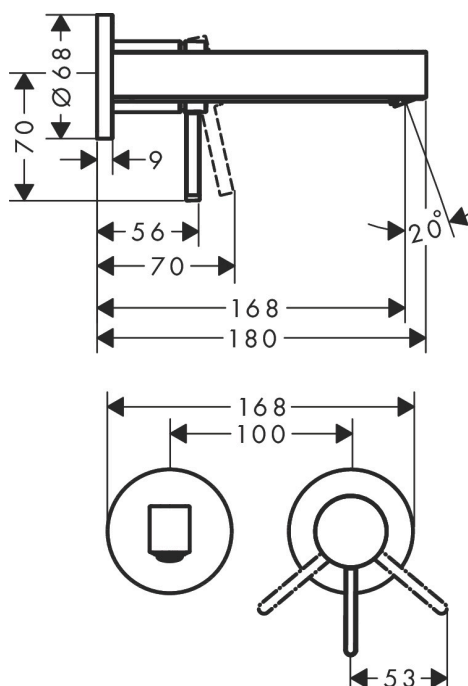

Varumärke	hansgrohe
Art. Namn	Finoris 1-grepps tvättställsblandare för inbyggnad i vägg med 16,5 cm pip
Art. Nr.	76051700
Ytskikt	Matt vit
Pos	1

Produktbild

Ritning

Teknologi

Funktioner

- bestående av: 1-grepps tvättställsblandare för inbyggnad i vägg, bottenventil
- överhäng 168 mm
- stråltyp: laminarstråle
- maximal flödesmängd vid 3 bar: 5 l/min
- keramisk kartusch
- handtag positionerbar till höger eller vänster
- öppen silventil