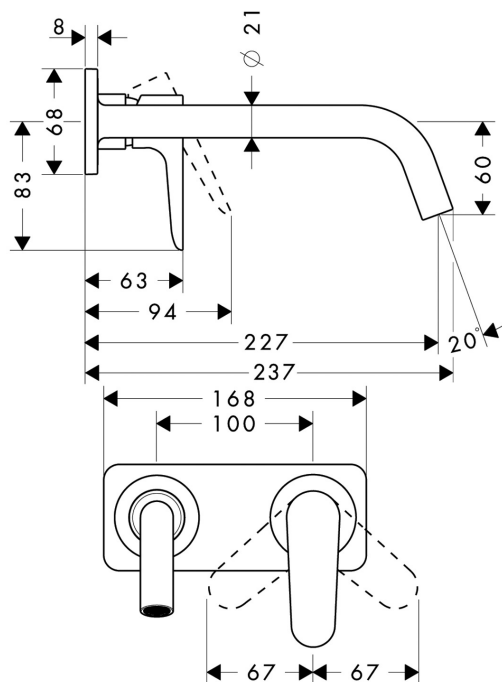

Cerifikat

Ritning