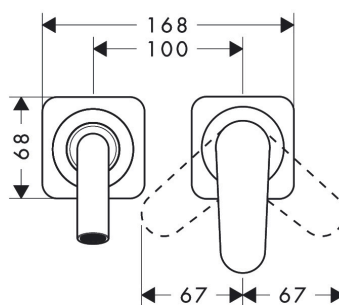

Cerifikat

Ritning