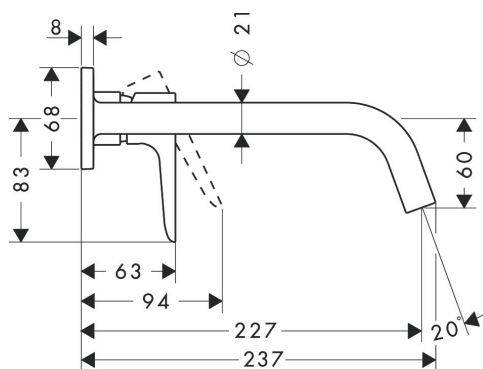

Cerifikat

Ritning