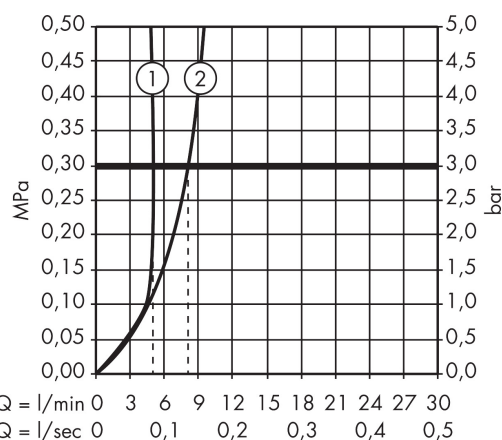

Varumärke	AXOR
Art. Namn	AXOR Citterio M 3-håls tvättställsblandare 166mm för inbyggnad i vägg
Art. Nr.	34313000
Ytskikt	krom
Pos	1

Produktbild

Ritning

Teknologi

Funktioner

- bestående av: 3-håls tvättställsblandare för inbyggnad i vägg, bottenventil
- överhäng 166 mm
- stråltyp: normalstråle
- maximal flödesmängd vid 3 bar: 5 l/min
- med avstängningsventiler varmt/kallt 90°
- öppen silventil
- ljudklass: I
- flödesklass: A
- OBS! inbyggnadsdel tillkommer
- P-IX 9380/IA

Cerifikat

Flödesdiagram

Q = l/min 0 3 6 9 12 15 18 21 24 27 30
 Q = l/sec 0 0,1 0,2 0,3 0,4 0,5

1 Med flödesreducering

2 Utan flödeskontroll

AXOR

hansgrohe

Reservdelsritning