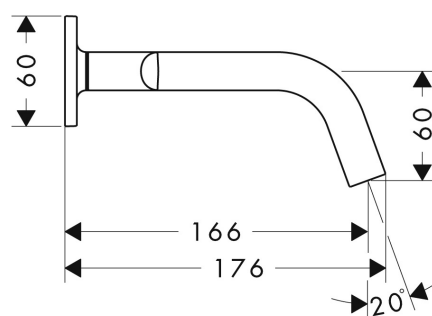

Varumärke	AXOR
Art. Namn	AXOR Citterio M 3-håls tvättställsblandare 166mm för inbyggnad i vägg
Art. Nr.	34313000
Ytskikt	krom
Pos	1

Produktbild

Ritning

Teknologi

Funktioner

- bestående av: 3-håls tvättställsblandare för inbyggnad i vägg, bottenventil
- överhäng 166 mm
- stråltyp: normalstråle
- maximal flödesmängd vid 3 bar: 5 l/min
- med avstängningsventiler varmt/kallt 90°
- öppen silventil
- ljudklass: I
- flödesklass: A
- OBS! inbyggnadsdel tillkommer
- P-IX 9380/IA

Cerifikat

Flödesdiagram

Q = l/min 0 3 6 9 12 15 18 21 24 27 30
 Q = l/sec 0 0,1 0,2 0,3 0,4 0,5

1 Med flödesreducering

2 Utan flödeskontroll

AXOR

hansgrohe

Reservdelsritning

Reservdelista

Pos.	Beskrivning	Art.nr.
1	Grepp	34095000
2	null	98932000
3	Färgringsset kall/varm	98927000
4	Mutter	98929000
5	O-ring 30x1,5	98433000
6	Pip 165 mm	98934000
7	Luftblandare kpl.	93118000
8	Monteringsverktyg	98987000
9	null	92846000
10	Rosett	98930000
11	Tätning	97530000
12	Skruvhylsor set	96393000
13	Avstängningsventil högerstängande	96350000
14	Avstängningsventil vänsterstängande	96351000
15	Anslutningsnippel G $\frac{1}{2}$	98933000
16	O-ring 11x2	98127000
17	Förlängare 25 mm	96259000
18	Förlängare 25 mm	95413000
a	Avlopp	50001000
b	inbyggnadsdel	10303180