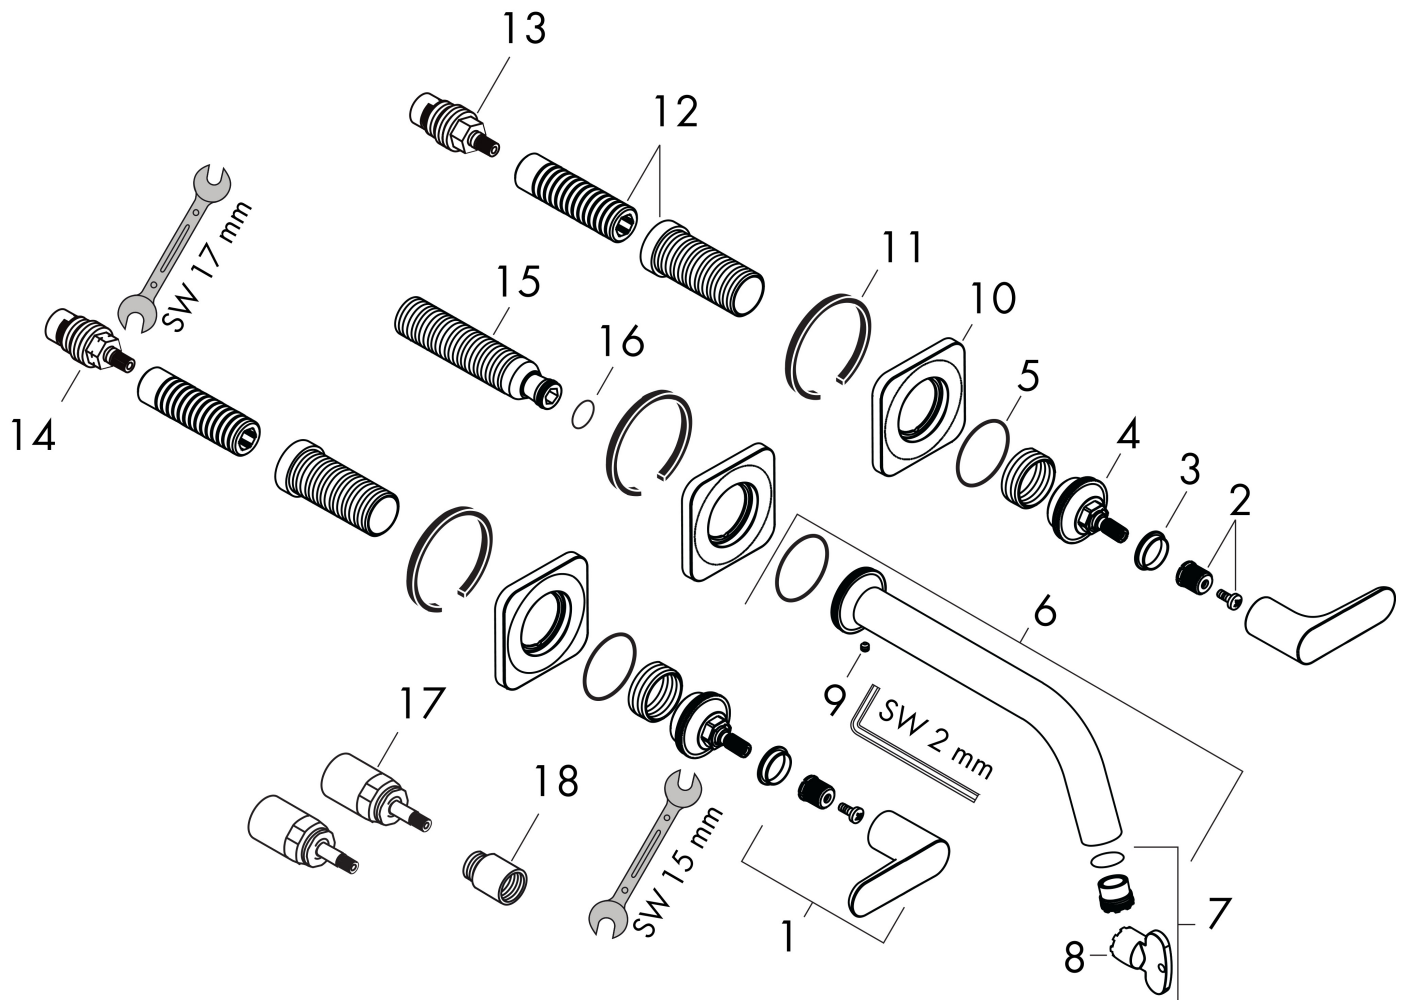

Varumärke	AXOR
Art. Namn	AXOR Citterio M 3-håls tvättställsblandare 166mm för inbyggnad i vägg
Art. Nr.	34313000
Ytskikt	krom
Pos	1

Produktbild

Ritning

Teknologi

Funktioner

- bestående av: 3-håls tvättställsblandare för inbyggnad i vägg, bottenventil
- överhäng 166 mm
- stråltyp: normalstråle
- maximal flödesmängd vid 3 bar: 5 l/min
- med avstängningsventiler varmt/kallt 90°
- öppen silventil
- ljudklass: I
- flödesklass: A
- OBS! inbyggnadsdel tillkommer
- P-IX 9380/IA

Cerifikat

Flödesdiagram

Q = l/min 0 3 6 9 12 15 18 21 24 27 30
 Q = l/sec 0 0,1 0,2 0,3 0,4 0,5

1 Med flödesreducering

2 Utan flödeskontroll

AXOR

hansgrohe

Reservdelsritning

Reservdelista

Pos.	Beskrivning	Art.nr.
1	Grepp	34095000
2	null	98932000
3	Färgringsset kall/varm	98927000
4	Mutter	98929000
5	O-ring 30x1,5	98433000
6	Pip 165 mm	98934000
7	Luftblandare kpl.	93118000
8	Monteringsverktyg	98987000
9	null	92846000
10	Rosett	98930000
11	Tätning	97530000
12	Skruvhylsor set	96393000
13	Avstängningsventil högerstängande	96350000
14	Avstängningsventil vänsterstängande	96351000
15	Anslutningsnippel G $\frac{1}{2}$	98933000
16	O-ring 11x2	98127000
17	Förlängare 25 mm	96259000
18	Förlängare 25 mm	95413000
a	Avlopp	50001000
b	inbyggnadsdel	10303180