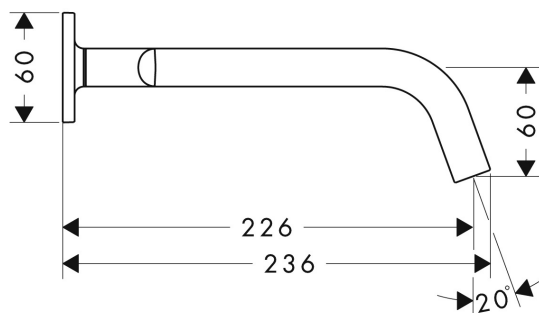

Varumärke	AXOR
Art. Namn	AXOR Citterio M 3-håls tvättställsblandare 226mm för inbyggnad i vägg
Art. Nr.	34315000
Ytskikt	krom
Pos	1

Produktbild

Ritning

Teknologi

Funktioner

- bestående av: 3-håls tvättställsblandare för inbyggnad i vägg, bottenventil
- överhäng 226 mm
- stråltyp: normalstråle
- maximal flödesmängd vid 3 bar: 5 l/min
- med avstängningsventiler varmt/kallt 90°
- öppen silventil
- ljudklass: I
- flödesklass: A
- OBS! inbyggnadsdel tillkommer
- P-IX 9380/IA

Cerifikat

Flödesdiagram

Q = l/min 0 3 6 9 12 15 18 21 24 27 30
 Q = l/sec 0 0,1 0,2 0,3 0,4 0,5

1 Med flödesreducering

2 Utan flödeskontroll

AXOR

hansgrohe

Reservdelssritning