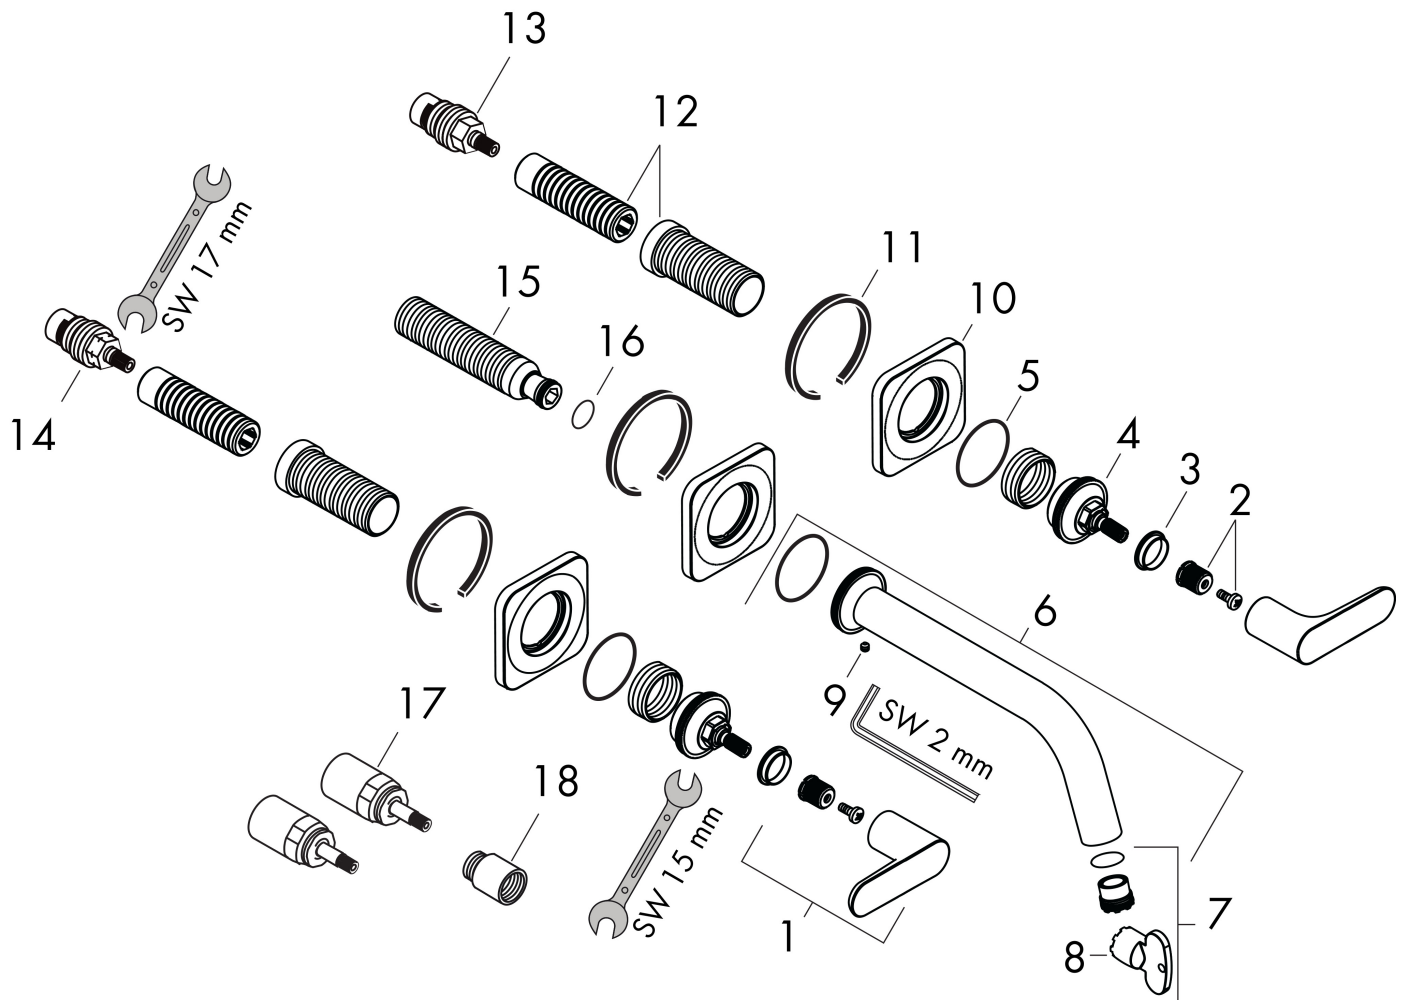

Varumärke	AXOR
Art. Namn	AXOR Citterio M 3-håls tvättställsblandare 226mm för inbyggnad i vägg
Art. Nr.	34315000
Ytskikt	krom
Pos	1

Produktbild

Ritning

Teknologi

Funktioner

- bestående av: 3-håls tvättställsblandare för inbyggnad i vägg, bottenventil
- överhäng 226 mm
- stråltyp: normalstråle
- maximal flödesmängd vid 3 bar: 5 l/min
- med avstängningsventiler varmt/kallt 90°
- öppen silventil
- ljudklass: I
- flödesklass: A
- OBS! inbyggnadsdel tillkommer
- P-IX 9380/IA

Cerifikat

Flödesdiagram

Q = l/min 0 3 6 9 12 15 18 21 24 27 30
 Q = l/sec 0 0,1 0,2 0,3 0,4 0,5

1 Med flödesreducering

2 Utan flödeskontroll

AXOR

hansgrohe

Reservdelssritning

Reservdelista

Pos.	Beskrivning	Art.nr.
1	Grepp	34095000
2	null	98932000
3	Färgringsset kall/varm	98927000
4	Mutter	98929000
5	O-ring 30x1,5	98433000
6	Pip 220 mm	98935000
7	Luftblandare kpl.	93118000
8	Monteringsverktyg	98987000
9	null	92846000
10	Rosett	98930000
11	Tätning	97530000
12	Skruvhylsor set	96393000
13	Avstängningsventil högerstängande	96350000
14	Avstängningsventil vänsterstängande	96351000
15	Anslutningsnippel G $\frac{1}{2}$	98933000
16	O-ring 11x2	98127000
17	Förlängare 25 mm	96259000
18	Förlängare 25 mm	95413000
a	Avlopp	50001000
b	inbyggnadsdel	10303180