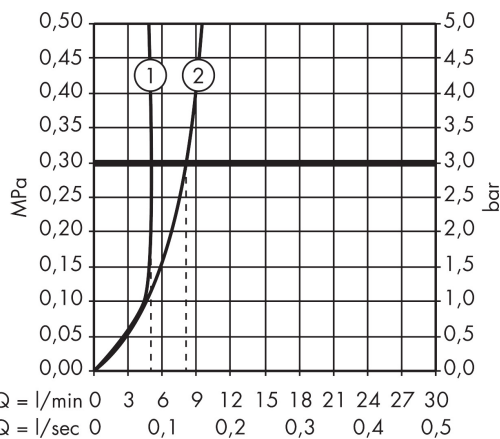

Varumärke	AXOR
Art. Namn	AXOR Citterio M 3-håls tvättställsblandare 226mm för inbyggnad i vägg
Art. Nr.	34315000
Ytskikt	krom
Pos	1

Produktbild

Ritning

Teknologi

Funktioner

- bestående av: 3-håls tvättställsblandare för inbyggnad i vägg, bottenventil
- överhäng 226 mm
- stråltyp: normalstråle
- maximal flödesmängd vid 3 bar: 5 l/min
- med avstängningsventiler varmt/kallt 90°
- öppen silventil
- ljudklass: I
- flödesklass: A
- OBS! inbyggnadsdel tillkommer
- P-IX 9380/IA

Cerifikat

Flödesdiagram

Q = l/min 0 3 6 9 12 15 18 21 24 27 30
 Q = l/sec 0 0,1 0,2 0,3 0,4 0,5

1 Med flödesreducering

2 Utan flödeskontroll

AXOR

hansgrohe

Reservdelssritning