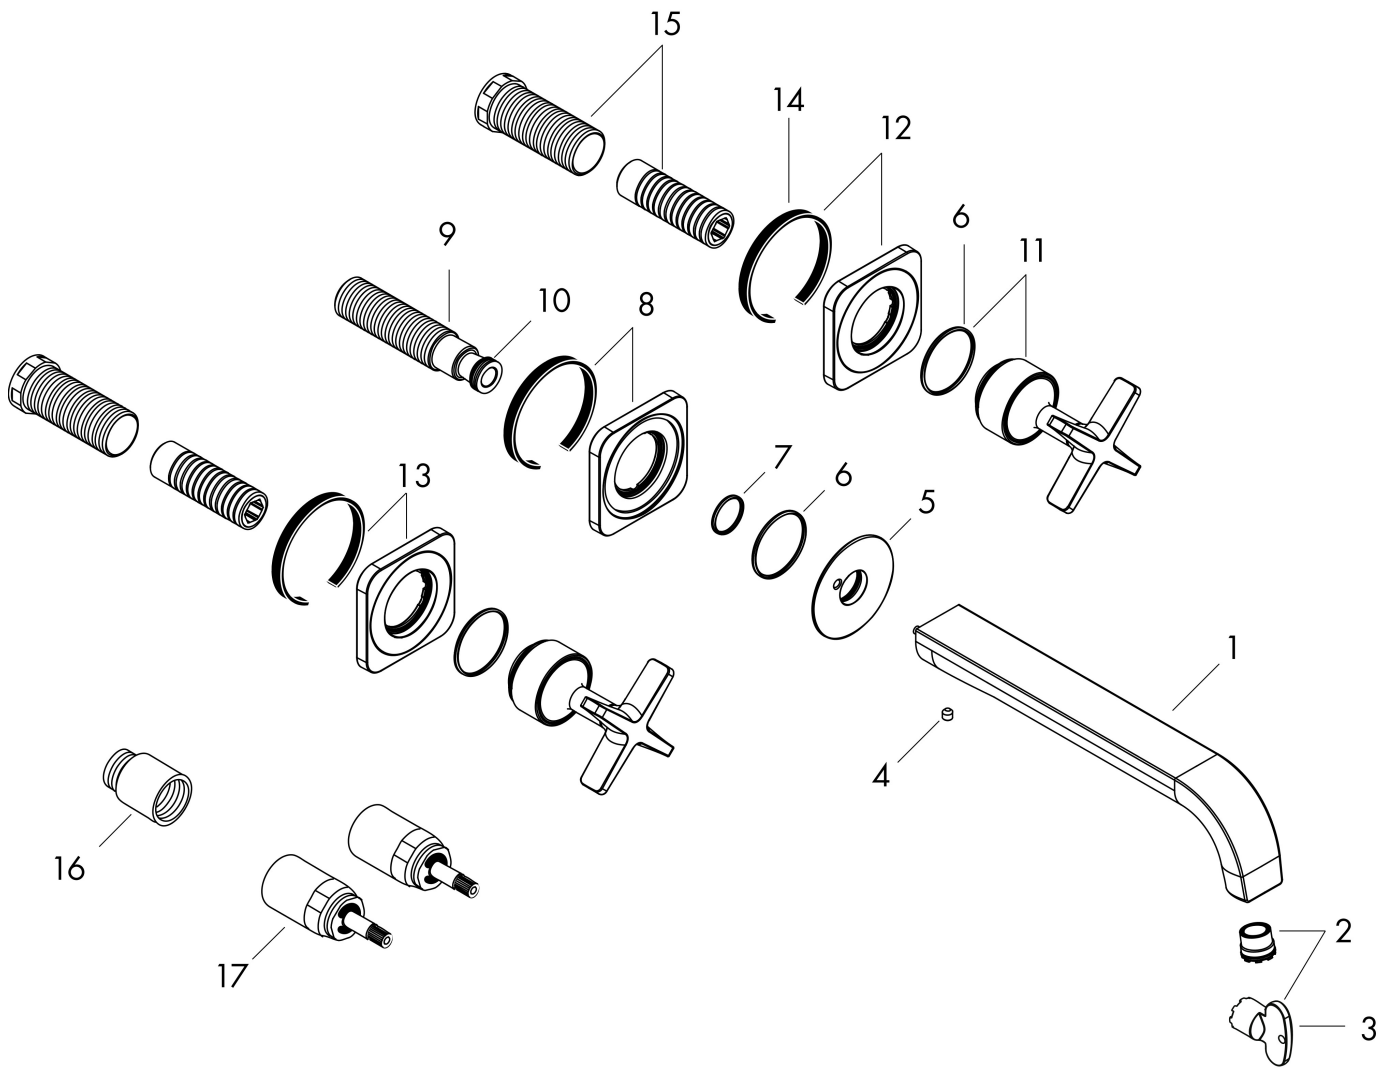

Varumärke	AXOR
Art. Namn	AXOR Citterio E 3-håls tvättställsblandare 220mm för inbyggnad i vägg
Art. Nr.	36107000
Ytskikt	krom
Pos	1

Produktbild

Ritning

Teknologi

Funktioner

- bestående av: 3-håls tvättställsblandare för inbyggnad i vägg, bottenventil
- överhäng 220 mm
- stråltyp: laminarstråle
- maximal flödesmängd vid 3 bar: 5 l/min
- keramikventiler varmt/kallt 180°
- öppen silventil
- ljudklass: I
- flödesklass: O
- OBS! inbyggnadsdel tillkommer
- P-IX 28536/10

Cerifikat

Flödesdiagram

Q = l/min 0 3 6 9 12 15 18 21 24 27 30
 Q = l/sec 0 0,1 0,2 0,3 0,4 0,5

- 1 Med flödesreducering
- 2 Utan flödeskontroll

AXOR

hansgrohe

Reservdelsritning

Reservdelslista

Pos.	Beskrivning	Art.nr.
1	Pip 220 mm	92336000
2	perlator laminär M16,5x1 (5 l/min)	95382000
3	Monteringsverktyg	98987000
4	null	98446000
5	Rosett till pip	92342000
6	O-ring 30x1,5	98433000
7	O-ring 17x1,5	98137000
8	Rosett	92359000
9	Anslutningsnippel G½	95626000
10	O-ring 13x2	98128000
11	Grepp	92343000
12	Rosett kallvattenssida	92398000
13	Rosett varmvattenssida	92397000
14	Tätning	97530000
15	Skruvhylsor set	96393000
16	Förlängare 25 mm	95413000
17	Förlängare 25 mm	96259000
a	inbyggnadsdel	10303180
b	Avlopp	50001000
c	Propp	92313000