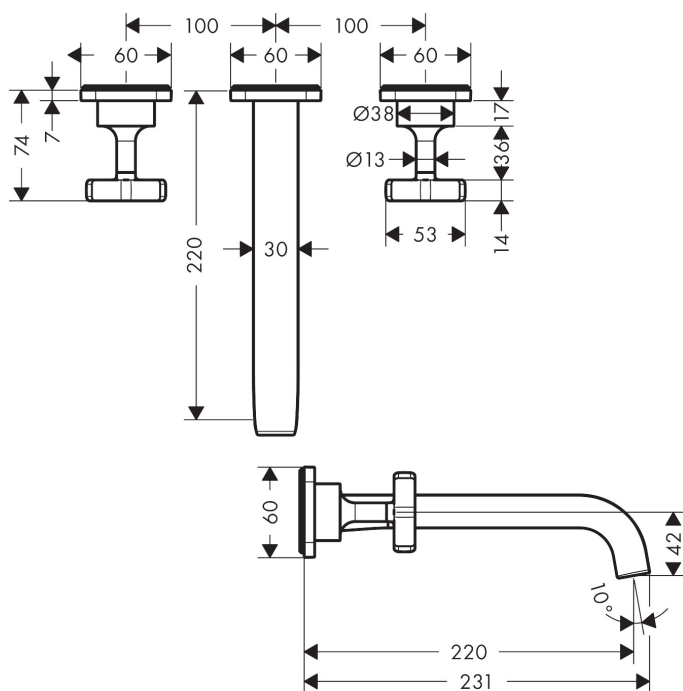

Varumärke	AXOR
Art. Namn	AXOR Citterio E 3-håls tvättställsblandare 220mm för inbyggnad i vägg
Art. Nr.	36107000
Ytskikt	krom
Pos	1

Produktbild

Ritning

Teknologi

Funktioner

- bestående av: 3-håls tvättställsblandare för inbyggnad i vägg, bottenventil
- överhäng 220 mm
- stråltyp: laminarstråle
- maximal flödesmängd vid 3 bar: 5 l/min
- keramikventiler varmt/kallt 180°
- öppen silventil
- ljudklass: I
- flödesklass: O
- OBS! inbyggnadsdel tillkommer
- P-IX 28536/10

Cerifikat

Flödesdiagram

Q = l/min 0 3 6 9 12 15 18 21 24 27 30
 Q = l/sec 0 0,1 0,2 0,3 0,4 0,5

- 1 Med flödesreducering
- 2 Utan flödeskontroll

AXOR

hansgrohe

Reservdelsritning

Reservdelslista

Pos.	Beskrivning	Art.nr.
1	Pip 220 mm	92336000
2	perlator laminär M16,5x1 (5 l/min)	95382000
3	Monteringsverktyg	98987000
4	null	98446000
5	Rosett till pip	92342000
6	O-ring 30x1,5	98433000
7	O-ring 17x1,5	98137000
8	Rosett	92359000
9	Anslutningsnippel G½	95626000
10	O-ring 13x2	98128000
11	Grepp	92343000
12	Rosett kallvattenssida	92398000
13	Rosett varmvattenssida	92397000
14	Tätning	97530000
15	Skruvhylsor set	96393000
16	Förlängare 25 mm	95413000
17	Förlängare 25 mm	96259000
a	inbyggnadsdel	10303180
b	Avlopp	50001000
c	Propp	92313000