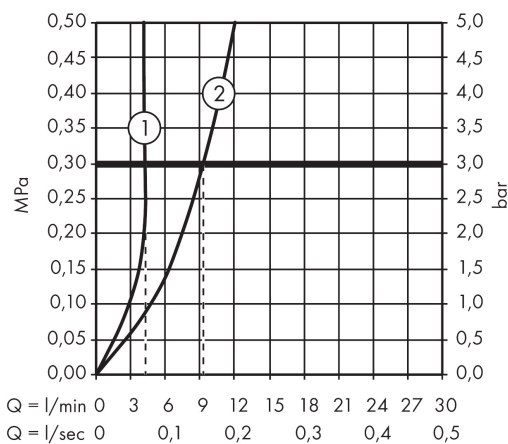

Varumärke	AXOR
Art. Namn	AXOR Citterio E 3-håls tvättställsblandare 220mm för inbyggnad i vägg
Art. Nr.	36107000
Ytskikt	krom
Pos	1

Produktbild

Ritning

Teknologi

Funktioner

- bestående av: 3-håls tvättställsblandare för inbyggnad i vägg, bottenventil
- överhäng 220 mm
- stråltyp: laminarstråle
- maximal flödesmängd vid 3 bar: 5 l/min
- keramikventiler varmt/kallt 180°
- öppen silventil
- ljudklass: I
- flödesklass: O
- OBS! inbyggnadsdel tillkommer
- P-IX 28536/10

Cerifikat

Flödesdiagram

Q = l/min 0 3 6 9 12 15 18 21 24 27 30
 Q = l/sec 0 0,1 0,2 0,3 0,4 0,5

- 1 Med flödesreducering
- 2 Utan flödeskontroll

AXOR

hansgrohe

Reservdelsritning

Reservdelslista

Pos.	Beskrivning	Art.nr.
1	Pip 220 mm	92336000
2	perlator laminär M16,5x1 (5 l/min)	95382000
3	Monteringsverktyg	98987000
4	null	98446000
5	Rosett till pip	92342000
6	O-ring 30x1,5	98433000
7	O-ring 17x1,5	98137000
8	Rosett	92359000
9	Anslutningsnippel G½	95626000
10	O-ring 13x2	98128000
11	Grepp	92343000
12	Rosett kallvattenssida	92398000
13	Rosett varmvattenssida	92397000
14	Tätning	97530000
15	Skruvhylsor set	96393000
16	Förlängare 25 mm	95413000
17	Förlängare 25 mm	96259000
a	inbyggnadsdel	10303180
b	Avlopp	50001000
c	Propp	92313000