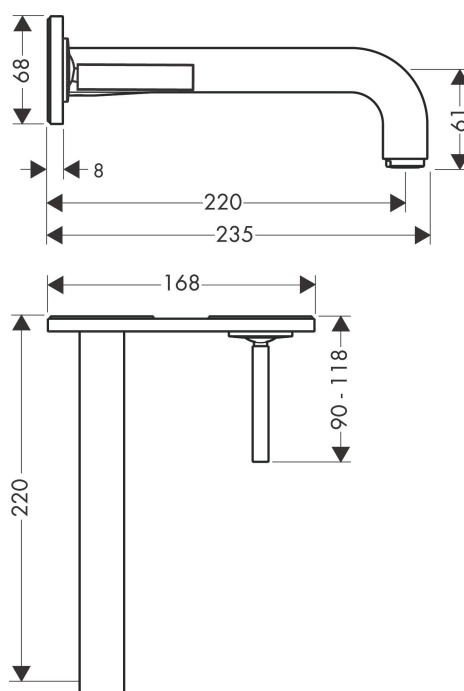

Varumärke	AXOR
Art. Namn	AXOR Citterio 1-grepps tvättställsblandare 220mm för inbyggnad i vägg
Art. Nr.	39115000
Ytskikt	krom
Pos	1

Produktbild

Ritning

Teknologi

Funktioner

- bestående av: 1-grepps tvättställsblandare för inbyggnad i vägg, bottenventil
- överhäng 220 mm
- stråltyp: normalstråle
- maximal flödesmängd vid 3 bar: 5 l/min
- Joystick keramiskt blandarsystem
- öppen silventil
- handtag placerbart till höger eller vänster
- ljudklass: I
- flödesklass: O
- P-IX 18117/IO

Cerifikat

Flödesdiagram

Q = l/min 0 3 6 9 12 15 18 21 24 27 30
 Q = l/sec 0 0,1 0,2 0,3 0,4 0,5

1 Med flödesreducering

2 Utan flödeskontroll

Reservdelsritning

Reservdelista

Pos.	Beskrivning	Art.nr.
1	null	96908000
2	Grepp	39092000
3	null	97767000
4	Rosett till grepp	96912000
5	Pip 220 mm	97239000
6	null	97660000
7	Luftblandare M24x1 (5 l/min)	13185000
8	Anslutningsnippel G $\frac{1}{2}$	97228000
9	O-ring 16x2,5	98134000
10	Rosett till pip	97695000
11	Mutter	97601000
12	Rosett	96914000
13	Mutter	95645000
14	O-ring 34x2	98383000
15	Kartusch kpl.	96339000
16	O-ring 21,95x1,78	95169000
17	Adapter till kartusch	95644000
18	Skruvhylsor set	97971000
19	Förlängare för 38111180	38982000
20	Förlängare 25 mm för 13622180	31971000
21	Ombyggnadsset	95643000
22	Adapter till kartusch	97280000
a	Avlopp	50001000
b	inbyggnadsdel	13622180
c	Verktyg till avmontering av grepp	92124000
d	Adapter för ombyta anslutningar	93561000