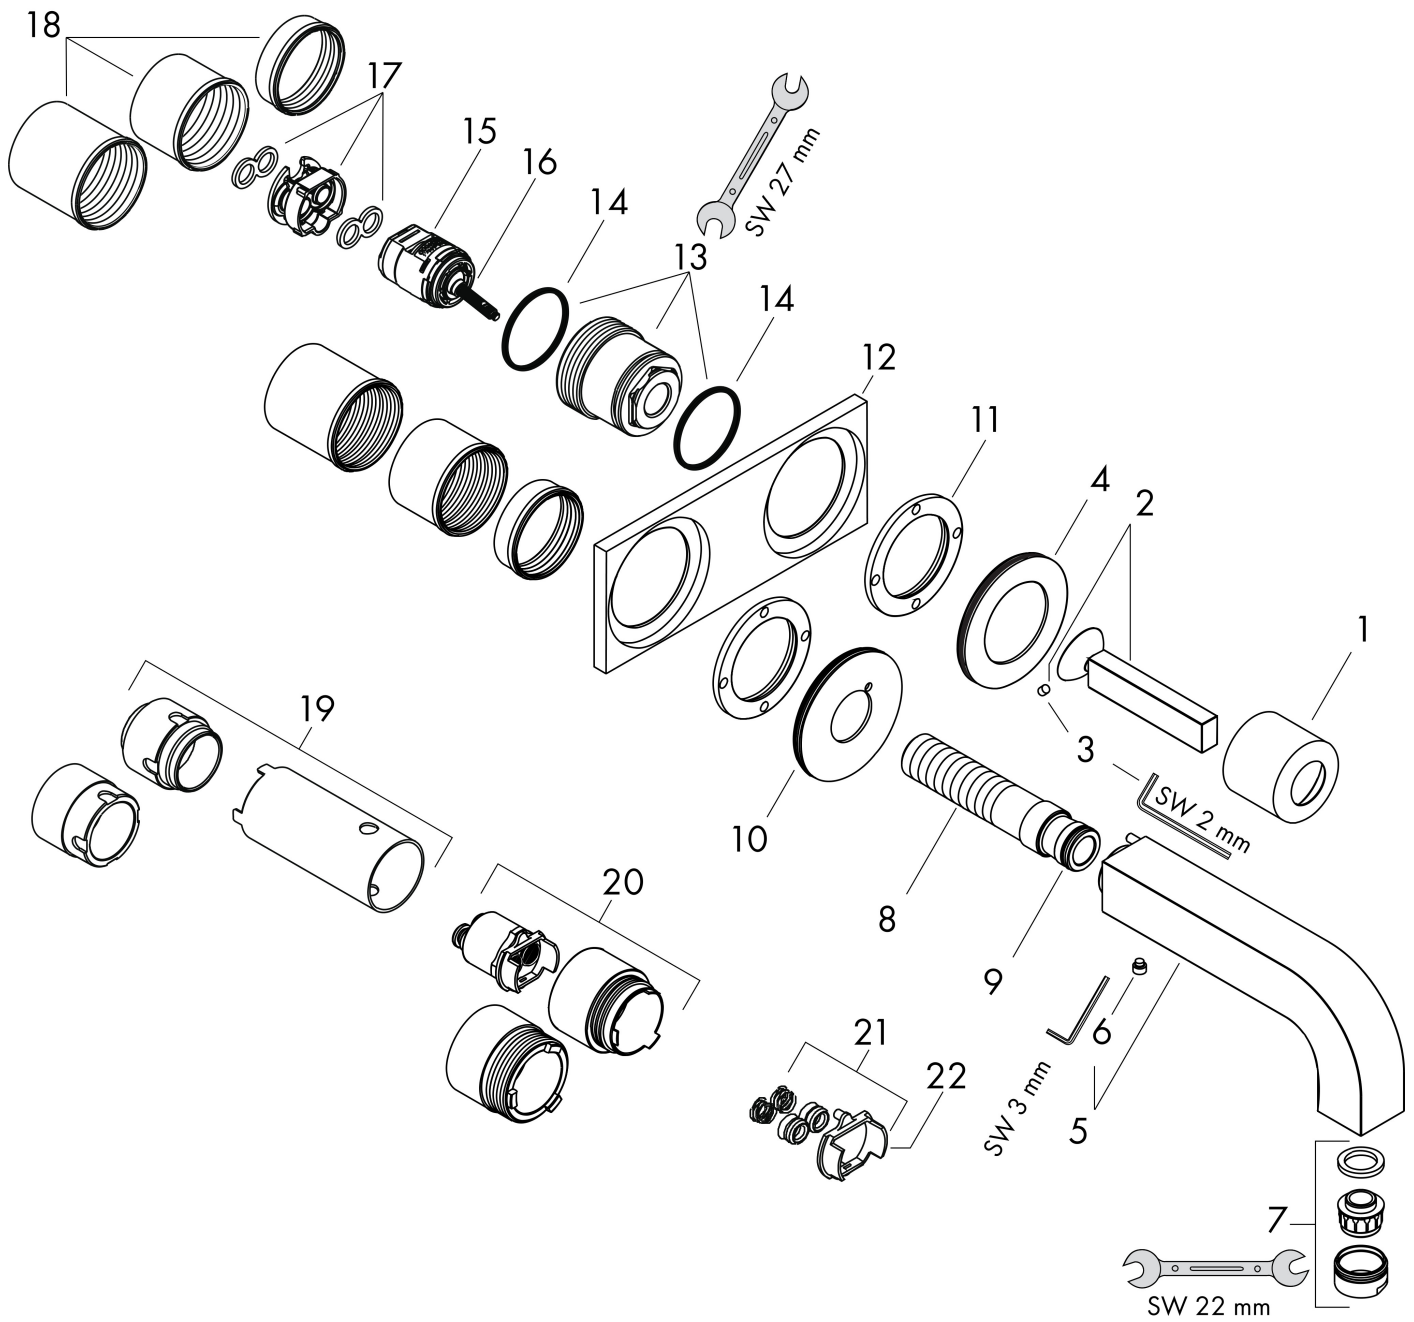

Varumärke	AXOR
Art. Namn	AXOR Citterio 1-grepps tvättställsblandare 220mm för inbyggnad i vägg
Art. Nr.	39115000
Ytskikt	krom
Pos	1

Produktbild

Ritning

Teknologi

Funktioner

- bestående av: 1-grepps tvättställsblandare för inbyggnad i vägg, bottenventil
- överhäng 220 mm
- stråltyp: normalstråle
- maximal flödesmängd vid 3 bar: 5 l/min
- Joystick keramiskt blandarsystem
- öppen silventil
- handtag placerbart till höger eller vänster
- ljudklass: I
- flödesklass: O
- P-IX 18117/IO

Cerifikat

Flödesdiagram

Q = l/min 0 3 6 9 12 15 18 21 24 27 30
 Q = l/sec 0 0,1 0,2 0,3 0,4 0,5

1 Med flödesreducering

2 Utan flödeskontroll

Reservdelsritning

Reservdelista

Pos.	Beskrivning	Art.nr.
1	null	96908000
2	Grepp	39092000
3	null	97767000
4	Rosett till grepp	96912000
5	Pip 220 mm	97239000
6	null	97660000
7	Luftblandare M24x1 (5 l/min)	13185000
8	Anslutningsnippel G $\frac{1}{2}$	97228000
9	O-ring 16x2,5	98134000
10	Rosett till pip	97695000
11	Mutter	97601000
12	Rosett	96914000
13	Mutter	95645000
14	O-ring 34x2	98383000
15	Kartusch kpl.	96339000
16	O-ring 21,95x1,78	95169000
17	Adapter till kartusch	95644000
18	Skruvhylsor set	97971000
19	Förlängare för 38111180	38982000
20	Förlängare 25 mm för 13622180	31971000
21	Ombyggnadsset	95643000
22	Adapter till kartusch	97280000
a	Avlopp	50001000
b	inbyggnadsdel	13622180
c	Verktyg till avmontering av grepp	92124000
d	Adapter för ombyta anslutningar	93561000