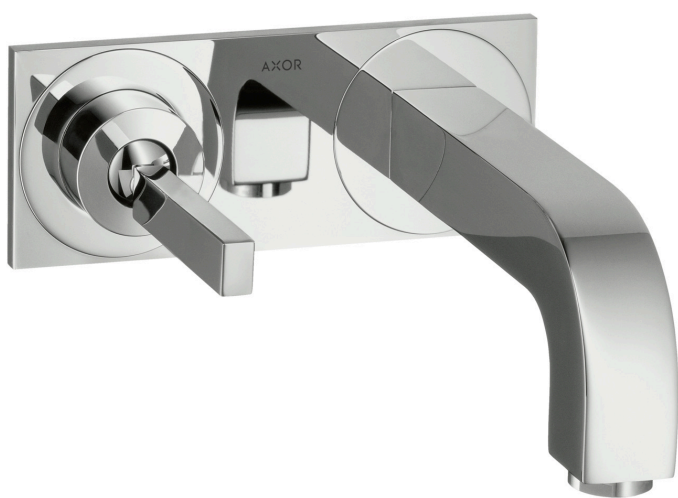

Varumärke	AXOR
Art. Namn	AXOR Citterio 1-grepps tvättställsblandare 220mm för inbyggnad i vägg
Art. Nr.	39115000
Ytskikt	krom
Pos	1

Produktbild

Ritning

Teknologi

Funktioner

- bestående av: 1-grepps tvättställsblandare för inbyggnad i vägg, bottenventil
- överhäng 220 mm
- stråltyp: normalstråle
- maximal flödesmängd vid 3 bar: 5 l/min
- Joystick keramiskt blandarsystem
- öppen silventil
- handtag placerbart till höger eller vänster
- ljudklass: I
- flödesklass: O
- P-IX 18117/IO