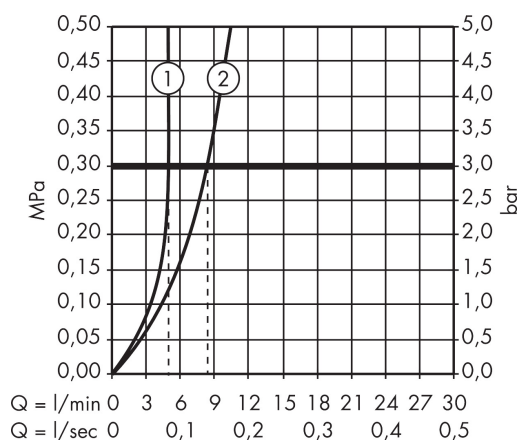

Varumärke	AXOR
Art. Namn	AXOR Citterio 1-grepps tvättställsblandare 220mm för inbyggnad i vägg
Art. Nr.	39115000
Ytskikt	krom
Pos	1

Produktbild

Ritning

Teknologi

Funktioner

- bestående av: 1-grepps tvättställsblandare för inbyggnad i vägg, bottenventil
- överhäng 220 mm
- stråltyp: normalstråle
- maximal flödesmängd vid 3 bar: 5 l/min
- Joystick keramiskt blandarsystem
- öppen silventil
- handtag placerbart till höger eller vänster
- ljudklass: I
- flödesklass: O
- P-IX 18117/IO

Cerifikat

Flödesdiagram

Q = l/min 0 3 6 9 12 15 18 21 24 27 30
 Q = l/sec 0 0,1 0,2 0,3 0,4 0,5

1 Med flödesreducering

2 Utan flödeskontroll

Reservdelsritning

Reservdelista

Pos.	Beskrivning	Art.nr.
1	null	96908000
2	Grepp	39092000
3	null	97767000
4	Rosett till grepp	96912000
5	Pip 220 mm	97239000
6	null	97660000
7	Luftblandare M24x1 (5 l/min)	13185000
8	Anslutningsnippel G $\frac{1}{2}$	97228000
9	O-ring 16x2,5	98134000
10	Rosett till pip	97695000
11	Mutter	97601000
12	Rosett	96914000
13	Mutter	95645000
14	O-ring 34x2	98383000
15	Kartusch kpl.	96339000
16	O-ring 21,95x1,78	95169000
17	Adapter till kartusch	95644000
18	Skruvhylsor set	97971000
19	Förlängare för 38111180	38982000
20	Förlängare 25 mm för 13622180	31971000
21	Ombyggnadsset	95643000
22	Adapter till kartusch	97280000
a	Avlopp	50001000
b	inbyggnadsdel	13622180
c	Verktyg till avmontering av grepp	92124000
d	Adapter för ombyta anslutningar	93561000