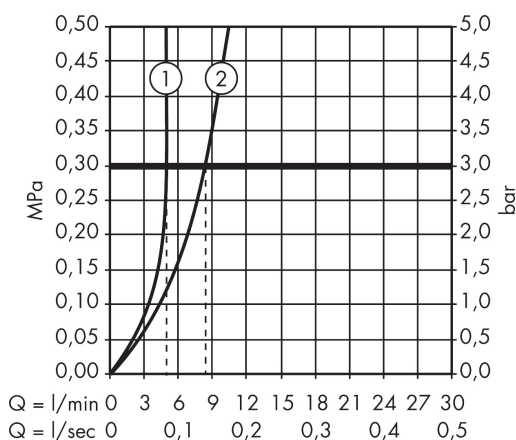

Varumärke	AXOR
Art. Namn	AXOR Citterio 1-grepps tvättställsblandare 220mm för inbyggnad i vägg
Art. Nr.	39116000
Ytskikt	krom
Pos	1

Produktbild

Ritning

Teknologi

Funktioner

- bestående av: 1-grepps tvättställsblandare för inbyggnad i vägg, bottenventil
- överhäng 220 mm
- stråltyp: normalstråle
- maximal flödesmängd vid 3 bar: 5 l/min
- Joystick keramiskt blandarsystem
- öppen silventil
- handtag placerbart till höger eller vänster
- ljudklass: I
- flödesklass: O
- P-IX 18117/IO

Cerifikat

Flödesdiagram

Q = l/min 0 3 6 9 12 15 18 21 24 27 30
 Q = l/sec 0 0,1 0,2 0,3 0,4 0,5

1 Med flödesreducering

2 Utan flödeskontroll

AXOR

hansgrohe

Reservdelssritning