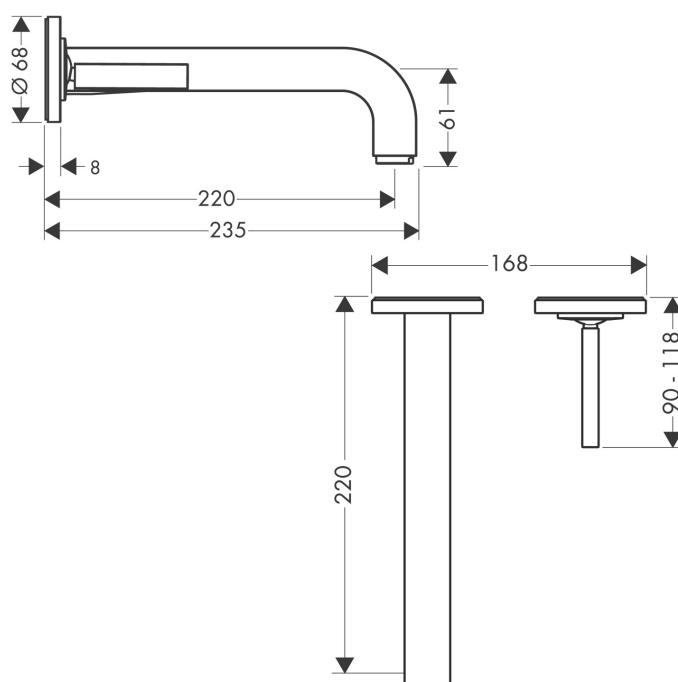

Varumärke	AXOR
Art. Namn	AXOR Citterio 1-grepps tvättställsblandare 220mm för inbyggnad i vägg
Art. Nr.	39116000
Ytskikt	krom
Pos	1

Produktbild

Ritning

Teknologi

Funktioner

- bestående av: 1-grepps tvättställsblandare för inbyggnad i vägg, bottenventil
- överhäng 220 mm
- stråltyp: normalstråle
- maximal flödesmängd vid 3 bar: 5 l/min
- Joystick keramiskt blandarsystem
- öppen silventil
- handtag placerbart till höger eller vänster
- ljudklass: I
- flödesklass: O
- P-IX 18117/IO

Cerifikat

Flödesdiagram

Q = l/min 0 3 6 9 12 15 18 21 24 27 30
 Q = l/sec 0 0,1 0,2 0,3 0,4 0,5

1 Med flödesreducering

2 Utan flödeskontroll

AXOR

hansgrohe

Reservdelssritning

Reservdelstlista

Pos.	Beskrivning	Art.nr.
1	null	96908000
2	Grepp	39092000
3	Rosett till grepp	96909000
4	Pip 220 mm	97239000
5	null	97660000
6	Luftblandare M24x1 (5 l/min)	13185000
7	Anslutningsnippel G $\frac{1}{2}$	97228000
8	O-ring 16x2,5	98134000
9	Rosett	98720000
10	null	97600000
11	Mutter	95645000
12	O-ring 34x2	98383000
13	Kartusch kpl.	96339000
14	O-ring 21,95x1,78	95169000
15	Adapter till kartusch	95644000
16	Skruvhylsor set	97971000
17	Förlängare 25 mm för 13622180	31971000
18	Ombyggnadsset	95643000
19	Adapter till kartusch	97280000
20	null	97767000
a	Förlängare för 38111180	38982000
b	Avlopp	50001000
c	inbyggnadsdel	13622180
d	Verktyg till avmontering av grepp	92124000
e	Adapter för ombyta anslutningar	93561000