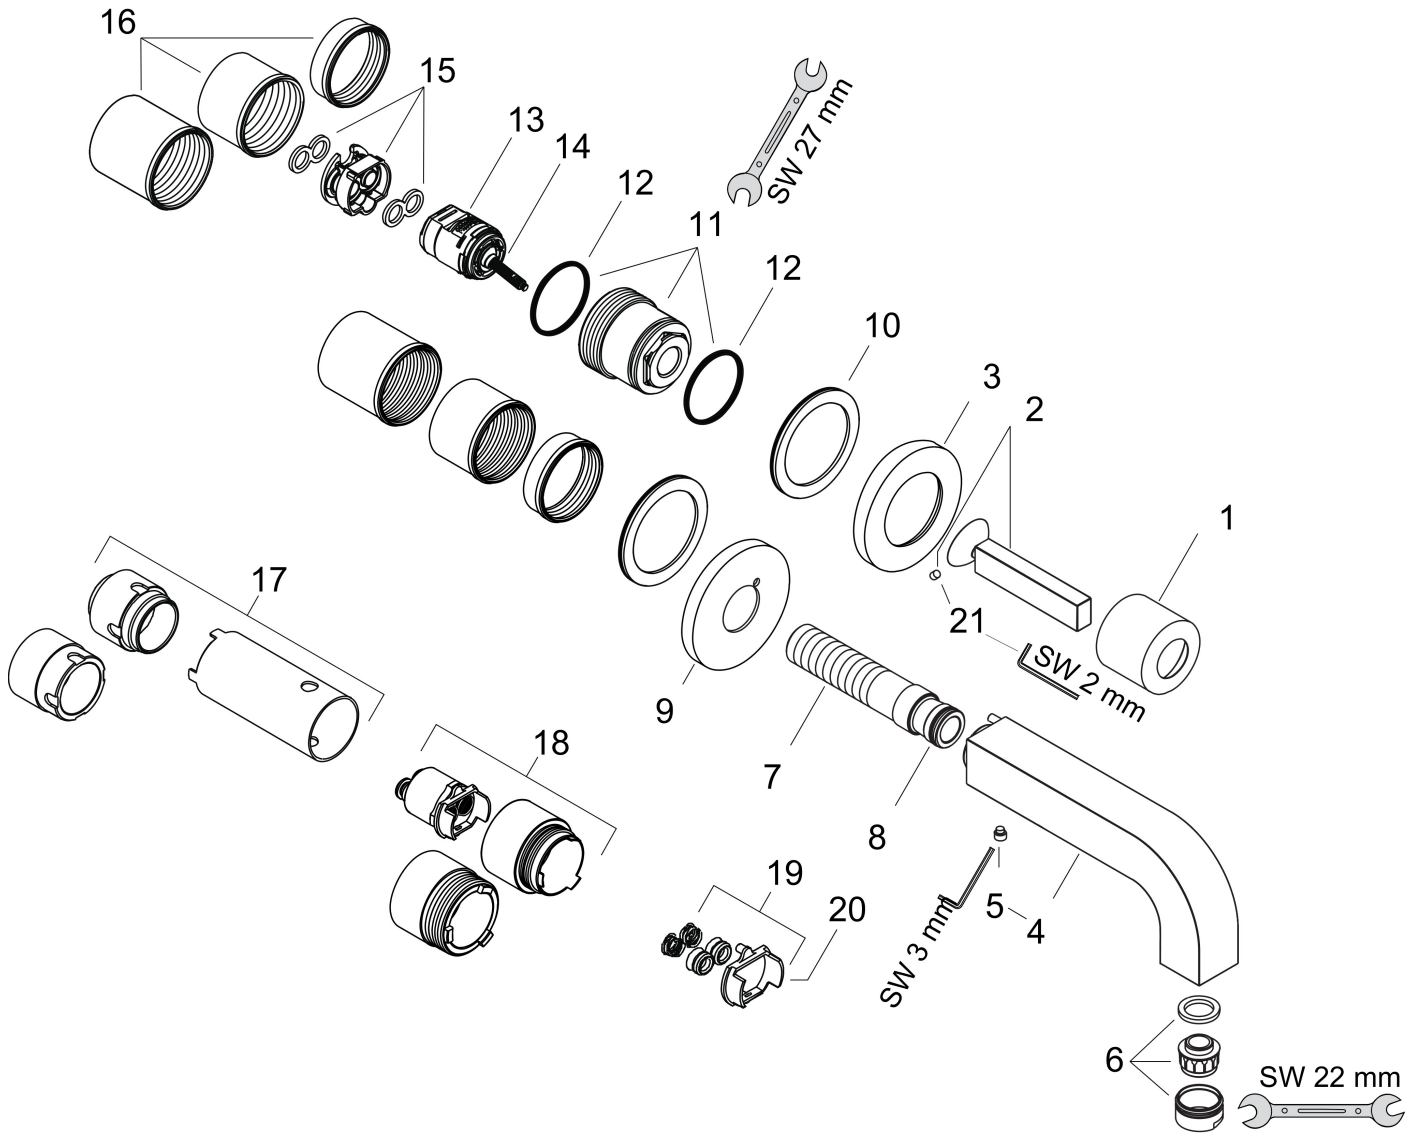

Varumärke	AXOR
Art. Namn	AXOR Citterio 1-grepps tvättställsblandare 220mm för inbyggnad i vägg
Art. Nr.	39116000
Ytskikt	krom
Pos	1

Produktbild

Ritning

Teknologi

Funktioner

- bestående av: 1-grepps tvättställsblandare för inbyggnad i vägg, bottenventil
- överhäng 220 mm
- stråltyp: normalstråle
- maximal flödesmängd vid 3 bar: 5 l/min
- Joystick keramiskt blandarsystem
- öppen silventil
- handtag placerbart till höger eller vänster
- ljudklass: I
- flödesklass: O
- P-IX 18117/IO

Cerifikat

Flödesdiagram

Q = l/min 0 3 6 9 12 15 18 21 24 27 30
 Q = l/sec 0 0,1 0,2 0,3 0,4 0,5

1 Med flödesreducering

2 Utan flödeskontroll

AXOR

hansgrohe

Reservdelssritning

Reservdelstlista

Pos.	Beskrivning	Art.nr.
1	null	96908000
2	Grepp	39092000
3	Rosett till grepp	96909000
4	Pip 220 mm	97239000
5	null	97660000
6	Luftblandare M24x1 (5 l/min)	13185000
7	Anslutningsnippel G $\frac{1}{2}$	97228000
8	O-ring 16x2,5	98134000
9	Rosett	98720000
10	null	97600000
11	Mutter	95645000
12	O-ring 34x2	98383000
13	Kartusch kpl.	96339000
14	O-ring 21,95x1,78	95169000
15	Adapter till kartusch	95644000
16	Skruvhylsor set	97971000
17	Förlängare 25 mm för 13622180	31971000
18	Ombyggnadsset	95643000
19	Adapter till kartusch	97280000
20	null	97767000
a	Förlängare för 38111180	38982000
b	Avlopp	50001000
c	inbyggnadsdel	13622180
d	Verktyg till avmontering av grepp	92124000
e	Adapter för ombyta anslutningar	93561000