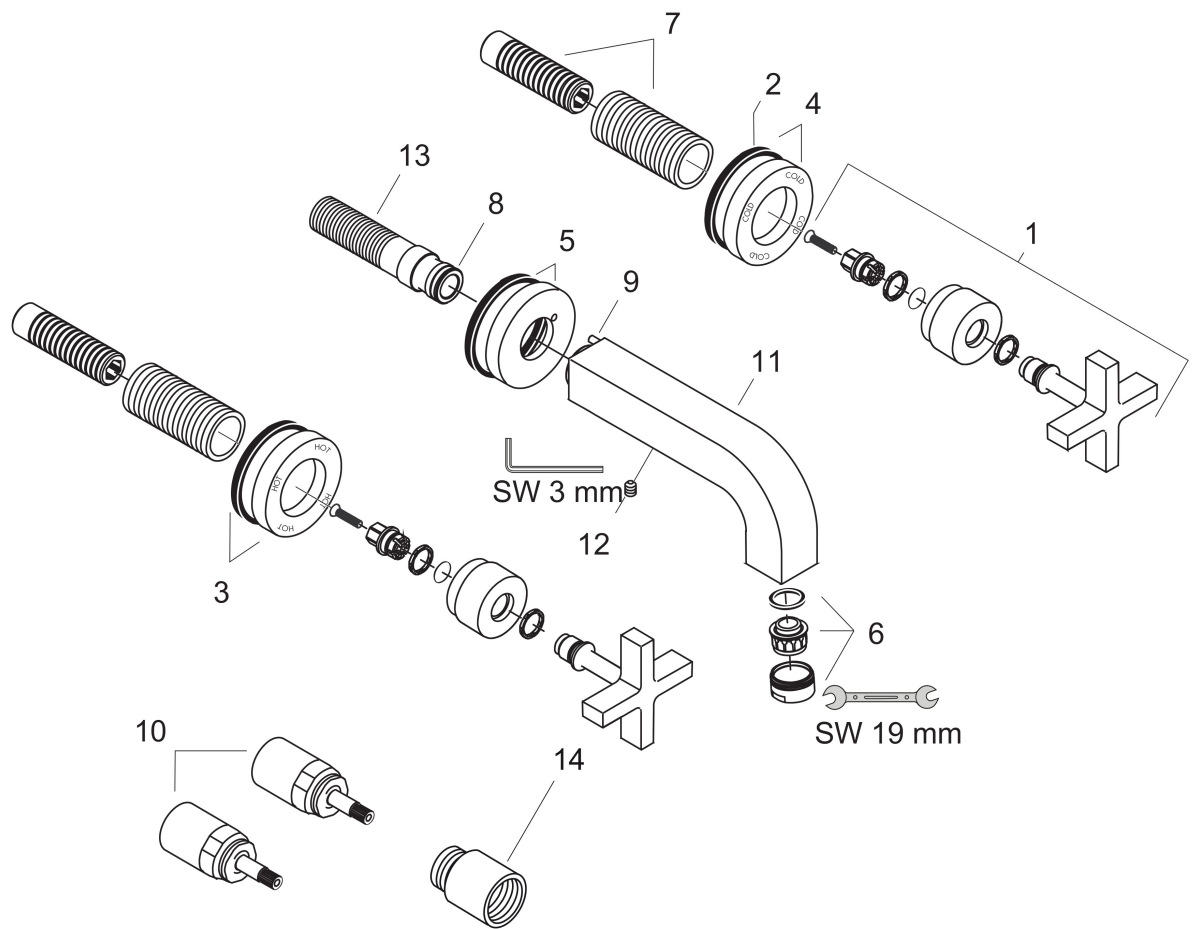

## Reservdelstila

Pos.	Beskrivning	Art.nr.
1	Grepp	39295000
2	Tätning	97530000
3	Rosett varmvattenssida	96755000
4	Rosett kallvattenssida	96754000
5	Rosett till pip	96756000
6	Luftblandare M24x1 (5 l/min)	13185000
7	Skruvhylsor set	96392000
8	O-ring 16x2,5	98134000
9	null	97663000
10	Förlängare 25 mm	96259000
11	Pip 220 mm	97239000
12	null	97660000
13	Anslutningsnippel G½	97228000
14	Förlängare 25 mm	95413000
a	Avlopp	50001000
b	inbyggnadsdel	10303180