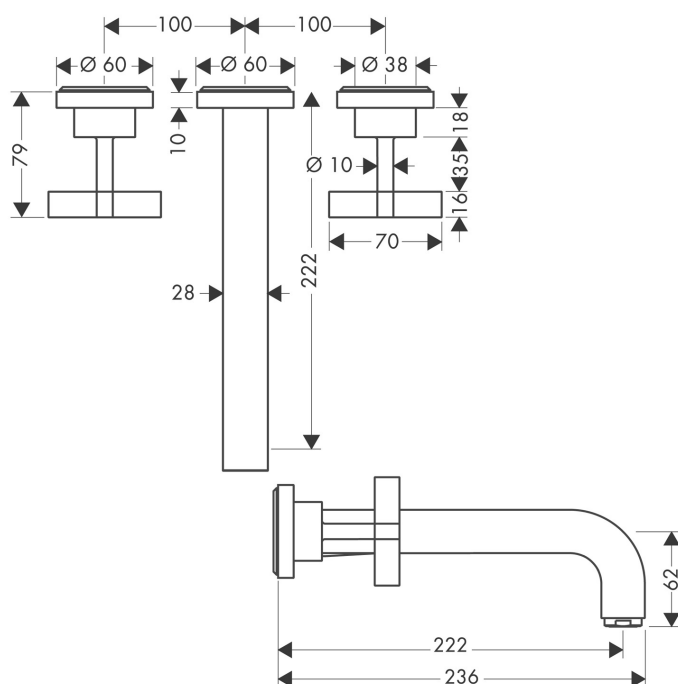

Ritning

Teknologi

Funktioner

- bestående av: 3-håls tvättställsblandare för inbyggnad i vägg, bottenventil
- överhäng 222 mm
- stråltyp: normalstråle
- maximal flödesmängd vid 3 bar: 5 l/min
- keramikventiler varmt/kallt 180°
- öppen silventil
- ljudklass: I
- flödesklass: A
- OBS! inbyggnadsdel tillkommer
- P-IX 9380/IA