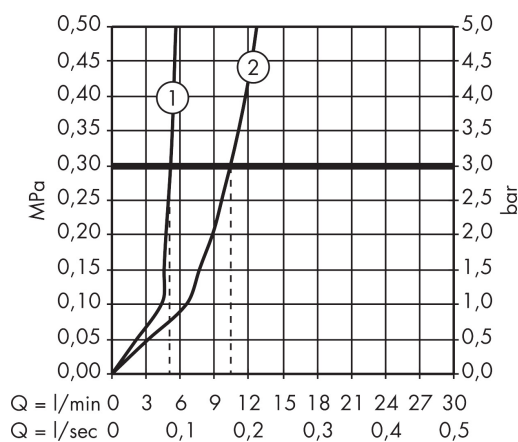

Cerifikat

Flödesdiagram

Q = l/min 0 3 6 9 12 15 18 21 24 27 30
Q = l/sec 0 0,1 0,2 0,3 0,4 0,5

1. 1 Med flödesreducering
   2 Utan flödeskontroll