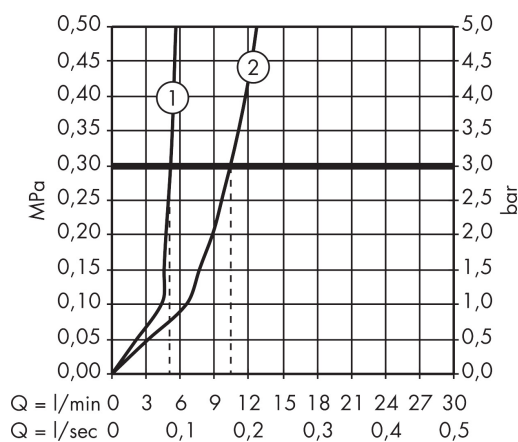

Varumärke	AXOR
Art. Namn	AXOR Citterio 3-håls tvättställsblandare 226mm för inbyggnad i vägg
Art. Nr.	39144000
Ytskikt	krom
Pos	1

Produktbild

Ritning

Teknologi

Funktioner

- bestående av: 3-håls tvättställsblandare för inbyggnad i vägg, bottenventil
- överhäng 226 mm
- stråltyp: normalstråle
- maximal flödesmängd vid 3 bar: 5 l/min
- keramikventiler varmt/kallt 180°
- öppen silventil
- ljudklass: I
- flödesklass: A
- P-IX 9380/IA

Cerifikat

Flödesdiagram

Q = l/min 0 3 6 9 12 15 18 21 24 27 30
 Q = l/sec 0 0,1 0,2 0,3 0,4 0,5

- 1 Med flödesreducering
 2 Utan flödeskontroll

AXOR

hansgrohe

Reservdelssritning

Reservdel lista

Pos.	Beskrivning	Art.nr.
1	Grepp	39295000
2	Tätning	97530000
3	Rosett varmvattenssida	96759000
4	Rosett kallvattenssida	96758000
5	Rosett till pip	96760000
6	Rosett	96757000
7	Luftblandare M24x1 (7 l/min)	13085000
8	Skruvhylsor set	96392000
9	Anslutningsnippel G $\frac{1}{2}$	97228000
10	O-ring 16x2,5	98134000
11	Förlängare 25 mm	96259000
12	null	97660000
13	Cylinderskruv M4x10	97661000
14	Pip 220 mm	97239000
15	Förlängare 25 mm	95413000
a	Avlopp	50001000
b	inbyggnadsdel	10303180