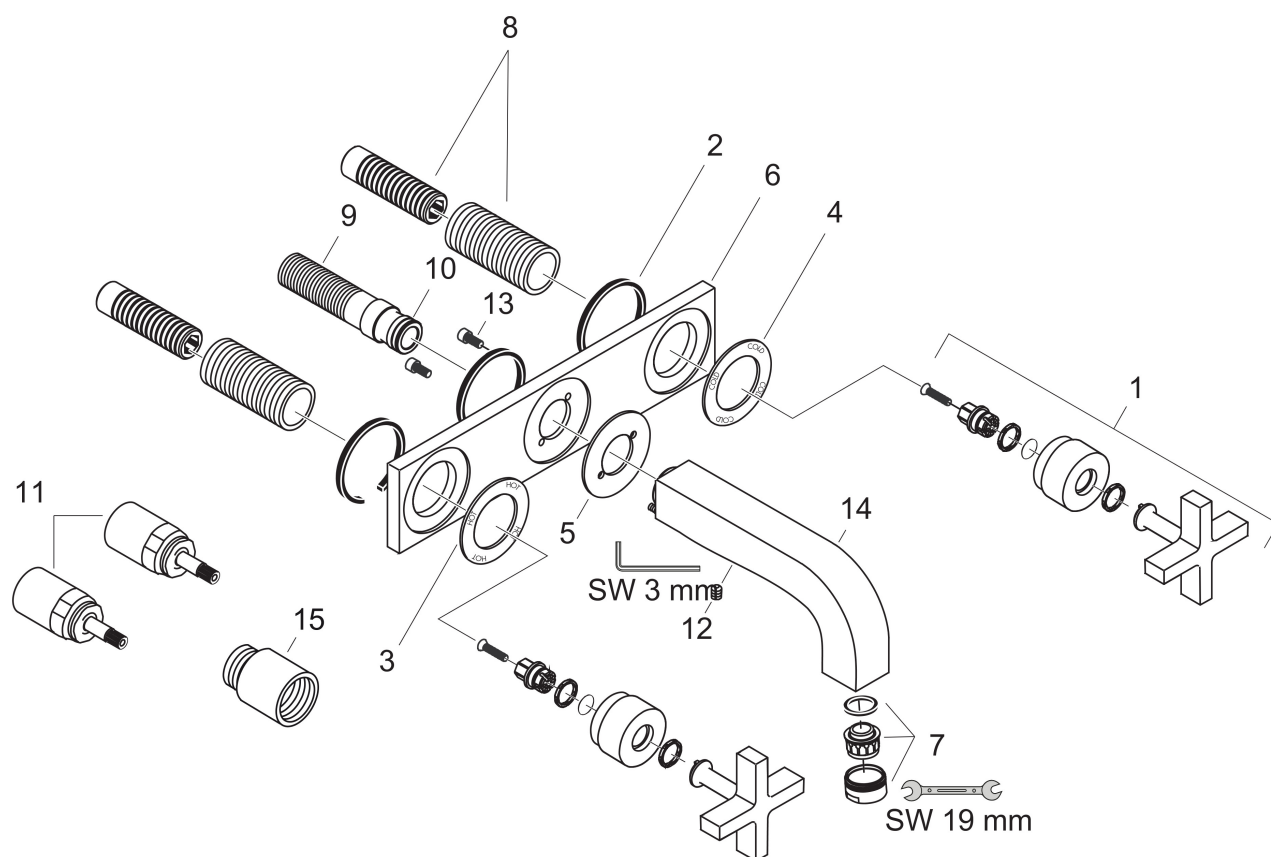

Varumärke	AXOR
Art. Namn	AXOR Citterio 3-håls tvättställsblandare 226mm för inbyggnad i vägg
Art. Nr.	39144000
Ytskikt	krom
Pos	1

Produktbild

Ritning

Teknologi

Funktioner

- bestående av: 3-håls tvättställsblandare för inbyggnad i vägg, bottenventil
- överhäng 226 mm
- stråltyp: normalstråle
- maximal flödesmängd vid 3 bar: 5 l/min
- keramikventiler varmt/kallt 180°
- öppen silventil
- ljudklass: I
- flödesklass: A
- P-IX 9380/IA

Cerifikat

Flödesdiagram

Q = l/min 0 3 6 9 12 15 18 21 24 27 30
 Q = l/sec 0 0,1 0,2 0,3 0,4 0,5

- 1 Med flödesreducering
 2 Utan flödeskontroll

AXOR

hansgrohe

Reservdelssritning

Reservdel lista

Pos.	Beskrivning	Art.nr.
1	Grepp	39295000
2	Tätning	97530000
3	Rosett varmvattenssida	96759000
4	Rosett kallvattenssida	96758000
5	Rosett till pip	96760000
6	Rosett	96757000
7	Luftblandare M24x1 (7 l/min)	13085000
8	Skruvhylsor set	96392000
9	Anslutningsnippel G $\frac{1}{2}$	97228000
10	O-ring 16x2,5	98134000
11	Förlängare 25 mm	96259000
12	null	97660000
13	Cylinderskruv M4x10	97661000
14	Pip 220 mm	97239000
15	Förlängare 25 mm	95413000
a	Avlopp	50001000
b	inbyggnadsdel	10303180