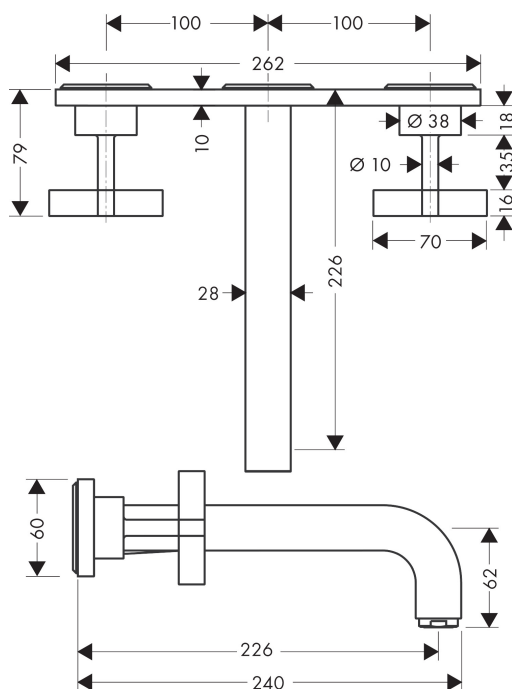

Varumärke	AXOR
Art. Namn	AXOR Citterio 3-håls tvättställsblandare 226mm för inbyggnad i vägg
Art. Nr.	39144000
Ytskikt	krom
Pos	1

Produktbild

Ritning

Teknologi

Funktioner

- bestående av: 3-håls tvättställsblandare för inbyggnad i vägg, bottenventil
- överhäng 226 mm
- stråltyp: normalstråle
- maximal flödesmängd vid 3 bar: 5 l/min
- keramikventiler varmt/kallt 180°
- öppen silventil
- ljudklass: I
- flödesklass: A
- P-IX 9380/IA

Cerifikat

Flödesdiagram

Q = l/min 0 3 6 9 12 15 18 21 24 27 30
 Q = l/sec 0 0,1 0,2 0,3 0,4 0,5

- 1 Med flödesreducering
 2 Utan flödeskontroll

AXOR

hansgrohe

Reservdelssritning

Reservdel lista

Pos.	Beskrivning	Art.nr.
1	Grepp	39295000
2	Tätning	97530000
3	Rosett varmvattenssida	96759000
4	Rosett kallvattenssida	96758000
5	Rosett till pip	96760000
6	Rosett	96757000
7	Luftblandare M24x1 (7 l/min)	13085000
8	Skruvhylsor set	96392000
9	Anslutningsnippel G $\frac{1}{2}$	97228000
10	O-ring 16x2,5	98134000
11	Förlängare 25 mm	96259000
12	null	97660000
13	Cylinderskruv M4x10	97661000
14	Pip 220 mm	97239000
15	Förlängare 25 mm	95413000
a	Avlopp	50001000
b	inbyggnadsdel	10303180