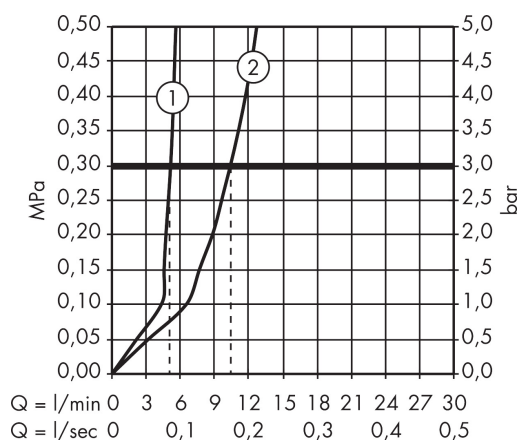

## Flödesdiagram

Q = l/min 0 3 6 9 12 15 18 21 24 27 30  
 Q = l/sec 0 0,1 0,2 0,3 0,4 0,5

1 Med flödesreducering

2 Utan flödeskontroll