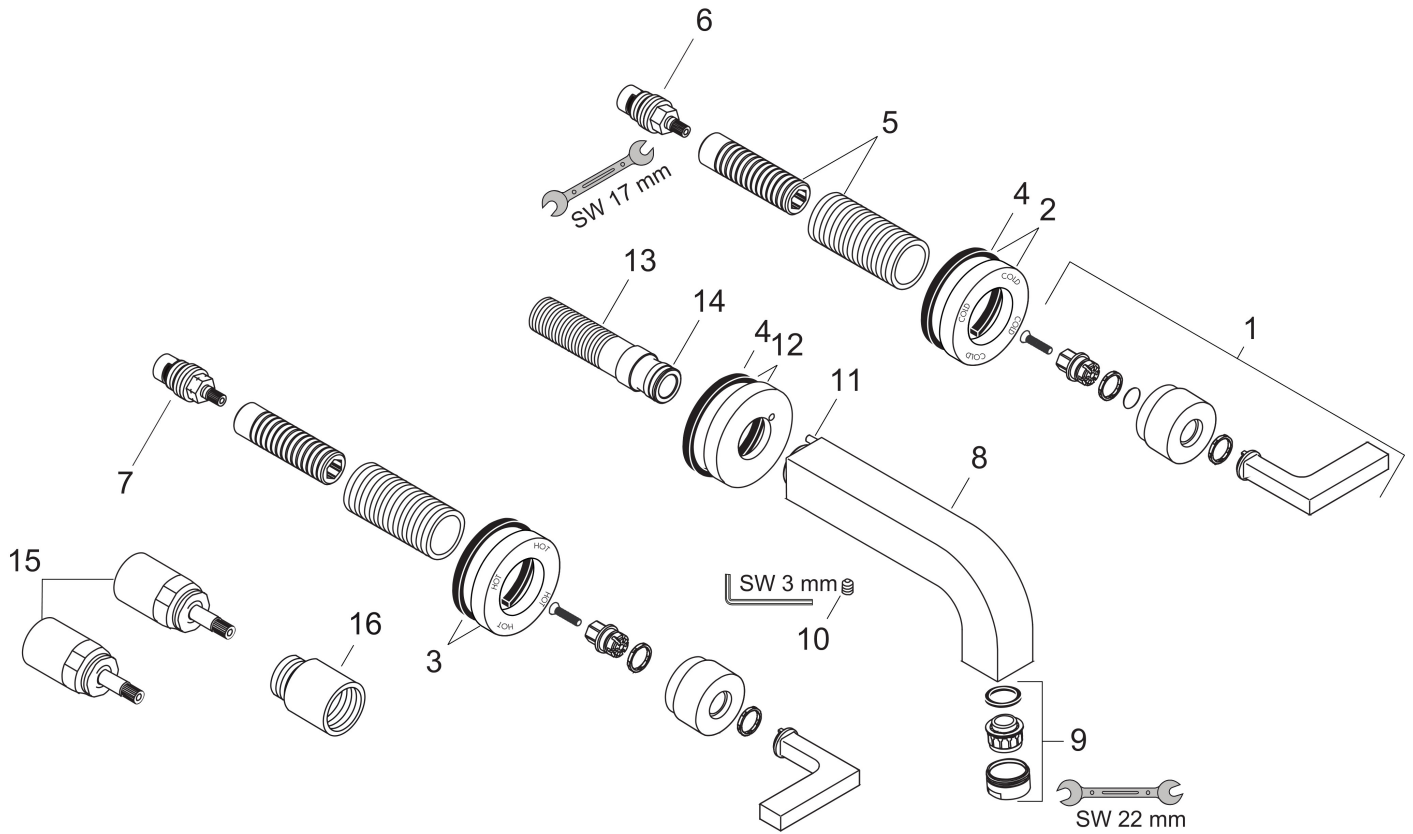

## Reservdelstila

Pos.	Beskrivning	Art.nr.
1	Grepp	39296000
2	Rosett kallvattenssida	96754000
3	Rosett varmvattenssida	96755000
4	Tätning	97530000
5	Skruvhylsor set	96392000
6	Avstängningsventil högerstängande	96350000
7	Avstängningsventil vänsterstängande	96351000
8	Pip 220 mm	97239000
9	Luftblandare M24x1 (5 l/min)	13185000
10	null	97663000
11	null	97660000
12	Rosett till pip	96756000
13	Anslutningsnippel G½	97228000
14	O-ring 16x2,5	98134000
15	Förlängare 25 mm	96259000
16	Förlängare 25 mm	95413000
a	Avlopp	50001000
b	inbyggnadsdel	10303180