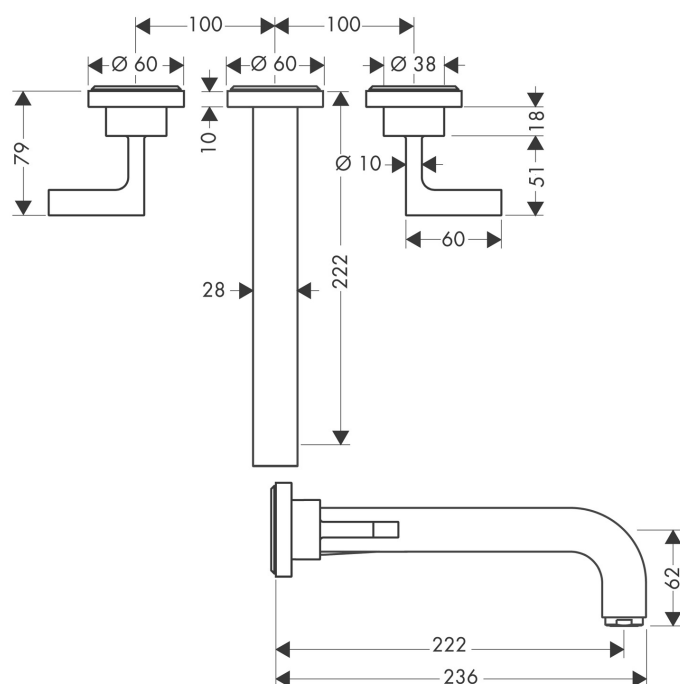

Ritning

Teknologi

Funktioner

- bestående av: 3-håls tvättställsblandare för inbyggnad i vägg, bottenventil
- överhäng 222 mm
- stråltyp: normalstråle
- maximal flödesmängd vid 3 bar: 5 l/min
- med avstängningsventiler varmt/kallt 90°
- öppen silventil
- ljudklass: I
- flödesklass: A
- OBS! inbyggnadsdel tillkommer
- P-IX 9380/1A