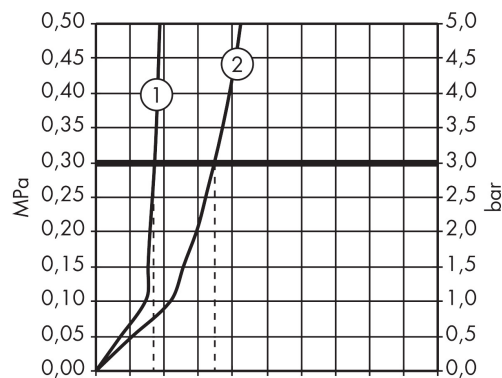

Varumärke	AXOR
Art. Namn	AXOR Citterio 3-håls tvättställsblandare 226mm för inbyggnad i vägg
Art. Nr.	39148000
Ytskikt	krom
Pos	1

Produktbild

Ritning

Teknologi

Funktioner

- bestående av: 3-håls tvättställsblandare för inbyggnad i vägg, bottenventil
- överhäng 226 mm
- stråltyp: normalstråle
- maximal flödesmängd vid 3 bar: 5 l/min
- med avstängningsventiler varmt/kallt 90°
- öppen silventil
- ljudklass: I
- flödesklass: A
- OBS! inbyggnadsdel tillkommer
- P-IX 9380/IA

Cerifikat

Flödesdiagram

Q = l/min 0 3 6 9 12 15 18 21 24 27 30
 Q = l/sec 0 0,1 0,2 0,3 0,4 0,5

1 Med flödesreducering

2 Utan flödeskontroll

Reservdelsritning

Reservdelista

Pos.	Beskrivning	Art.nr.
1	Grepp	39296000
2	Rosett kallvattenssida	96758000
3	Rosett varmvattenssida	96759000
4	Rosett till pip	96760000
5	Rosett	96757000
6	Tätning	97530000
7	Skruvhylsor set	96392000
8	Avstängningsventil högerstängande	96350000
9	Avstängningsventil vänsterstängande	96351000
10	Pip 220 mm	97239000
11	Luftblandare M24x1 (7 l/min)	13085000
12	null	97660000
13	Cylinderskruv M4x10	97661000
14	Anslutningsnippel G½	97228000
15	O-ring 16x2,5	98134000
16	Förlängare 25 mm	96259000
17	Förlängare 25 mm	95413000
a	Avlopp	50001000
b	inbyggnadsdel	10303180