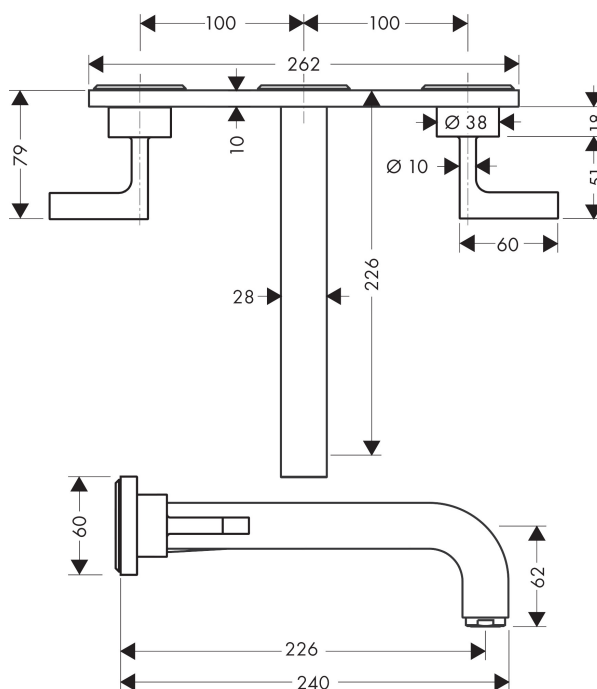

Varumärke	AXOR
Art. Namn	AXOR Citterio 3-håls tvättställsblandare 226mm för inbyggnad i vägg
Art. Nr.	39148000
Ytskikt	krom
Pos	1

Produktbild

Ritning

Teknologi

Funktioner

- bestående av: 3-håls tvättställsblandare för inbyggnad i vägg, bottenventil
- överhäng 226 mm
- stråltyp: normalstråle
- maximal flödesmängd vid 3 bar: 5 l/min
- med avstängningsventiler varmt/kallt 90°
- öppen silventil
- ljudklass: I
- flödesklass: A
- OBS! inbyggnadsdel tillkommer
- P-IX 9380/IA

Cerifikat

Flödesdiagram

Q = l/min 0 3 6 9 12 15 18 21 24 27 30
 Q = l/sec 0 0,1 0,2 0,3 0,4 0,5

1 Med flödesreducering

2 Utan flödeskontroll

Reservdelsritning

Reservdelista

Pos.	Beskrivning	Art.nr.
1	Grepp	39296000
2	Rosett kallvattenssida	96758000
3	Rosett varmvattenssida	96759000
4	Rosett till pip	96760000
5	Rosett	96757000
6	Tätning	97530000
7	Skruvhylsor set	96392000
8	Avstängningsventil högerstängande	96350000
9	Avstängningsventil vänsterstängande	96351000
10	Pip 220 mm	97239000
11	Luftblandare M24x1 (7 l/min)	13085000
12	null	97660000
13	Cylinderskruv M4x10	97661000
14	Anslutningsnippel G½	97228000
15	O-ring 16x2,5	98134000
16	Förlängare 25 mm	96259000
17	Förlängare 25 mm	95413000
a	Avlopp	50001000
b	inbyggnadsdel	10303180