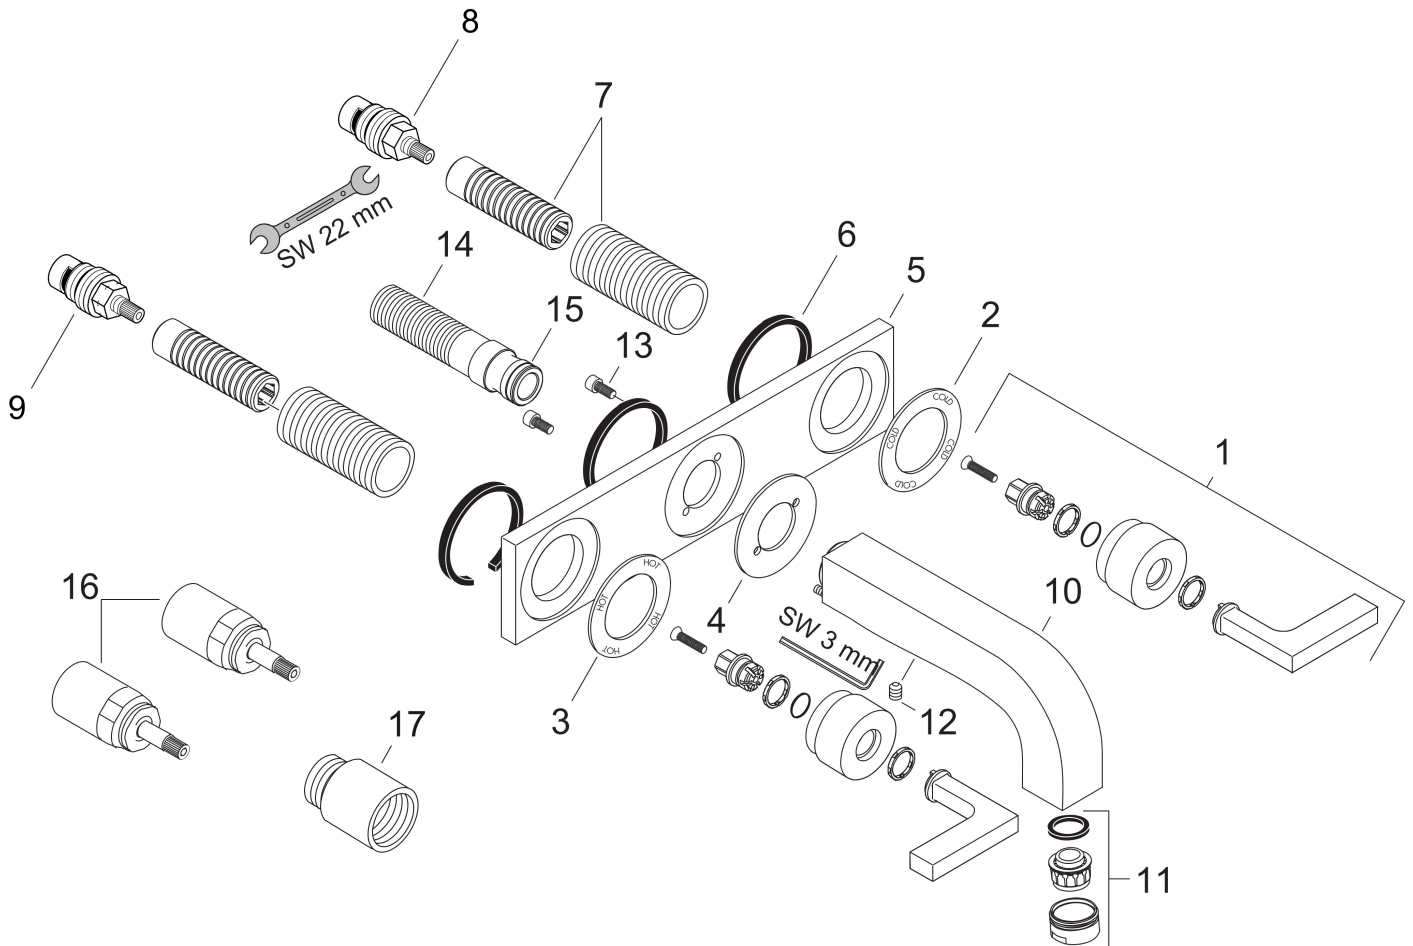

Varumärke	AXOR
Art. Namn	AXOR Citterio 3-håls tvättställsblandare 226mm för inbyggnad i vägg
Art. Nr.	39148000
Ytskikt	krom
Pos	1

Produktbild

Ritning

Teknologi

Funktioner

- bestående av: 3-håls tvättställsblandare för inbyggnad i vägg, bottenventil
- överhäng 226 mm
- stråltyp: normalstråle
- maximal flödesmängd vid 3 bar: 5 l/min
- med avstängningsventiler varmt/kallt 90°
- öppen silventil
- ljudklass: I
- flödesklass: A
- OBS! inbyggnadsdel tillkommer
- P-IX 9380/IA

Cerifikat

Flödesdiagram

Q = l/min 0 3 6 9 12 15 18 21 24 27 30
 Q = l/sec 0 0,1 0,2 0,3 0,4 0,5

1 Med flödesreducering

2 Utan flödeskontroll

Reservdelsritning

Reservdelista

Pos.	Beskrivning	Art.nr.
1	Grepp	39296000
2	Rosett kallvattenssida	96758000
3	Rosett varmvattenssida	96759000
4	Rosett till pip	96760000
5	Rosett	96757000
6	Tätning	97530000
7	Skruvhylsor set	96392000
8	Avstängningsventil högerstängande	96350000
9	Avstängningsventil vänsterstängande	96351000
10	Pip 220 mm	97239000
11	Luftblandare M24x1 (7 l/min)	13085000
12	null	97660000
13	Cylinderskruv M4x10	97661000
14	Anslutningsnippel G½	97228000
15	O-ring 16x2,5	98134000
16	Förlängare 25 mm	96259000
17	Förlängare 25 mm	95413000
a	Avlopp	50001000
b	inbyggnadsdel	10303180