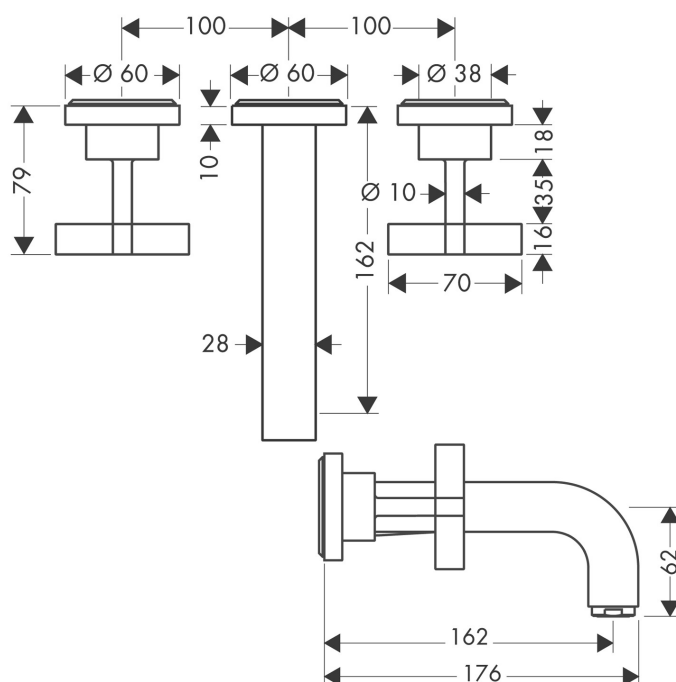

Varumärke	AXOR
Art. Namn	AXOR Citterio 3-håls tvättställsblandare 162mm för inbyggnad i vägg
Art. Nr.	39313000
Ytskikt	krom
Pos	1

Produktbild

Ritning

Teknologi

Funktioner

- bestående av: 3-håls tvättställsblandare för inbyggnad i vägg, bottenventil
- överhäng 162 mm
- stråltyp: normalstråle
- maximal flödesmängd vid 3 bar: 5 l/min
- keramikventiler varmt/kallt 180°
- öppen silventil
- ljudklass: I
- flödesklass: A
- OBS! inbyggnadsdel tillkommer
- P-IX 9380/IA

Ceriffikat

Flödesdiagram

Q = l/min 0 3 6 9 12 15 18 21 24 27 30
 Q = l/sec 0 0,1 0,2 0,3 0,4 0,5

1 Med flödesreducering

2 Utan flödeskontroll

AXOR

Reservdelsritning

hansgrohe

Reservdelista

Pos.	Beskrivning	Art.nr.
1	Grepp	39295000
2	Tätning	97530000
3	Rosett varmvattenssida	96755000
4	Rosett kallvattenssida	96754000
5	Rosett till pip	96756000
6	Luftblandare M24x1 (5 l/min)	13185000
7	Skruvhylsor set	96392000
8	O-ring 16x2,5	98134000
9	null	97663000
10	Förlängare 25 mm	96259000
11	Pip 160 mm	97238000
12	null	97660000
13	Anslutningsnippel G½	97228000
14	Förlängare 25 mm	95413000
a	Avlopp	50001000
b	inbyggnadsdel	10303180