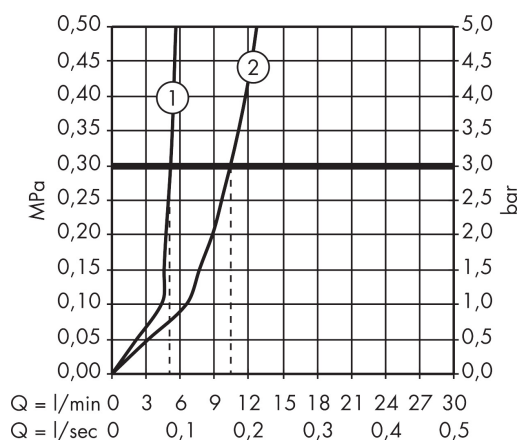

Varumärke	AXOR
Art. Namn	AXOR Citterio 3-håls tvättställsblandare 162mm för inbyggnad i vägg
Art. Nr.	39313000
Ytskikt	krom
Pos	1

Produktbild

Ritning

Teknologi

Funktioner

- bestående av: 3-håls tvättställsblandare för inbyggnad i vägg, bottenventil
- överhäng 162 mm
- stråltyp: normalstråle
- maximal flödesmängd vid 3 bar: 5 l/min
- keramikventiler varmt/kallt 180°
- öppen silventil
- ljudklass: I
- flödesklass: A
- OBS! inbyggnadsdel tillkommer
- P-IX 9380/IA

Ceriffikat

Flödesdiagram

Q = l/min 0 3 6 9 12 15 18 21 24 27 30
 Q = l/sec 0 0,1 0,2 0,3 0,4 0,5

1 Med flödesreducering

2 Utan flödeskontroll

AXOR

Reservdelsritning

hansgrohe