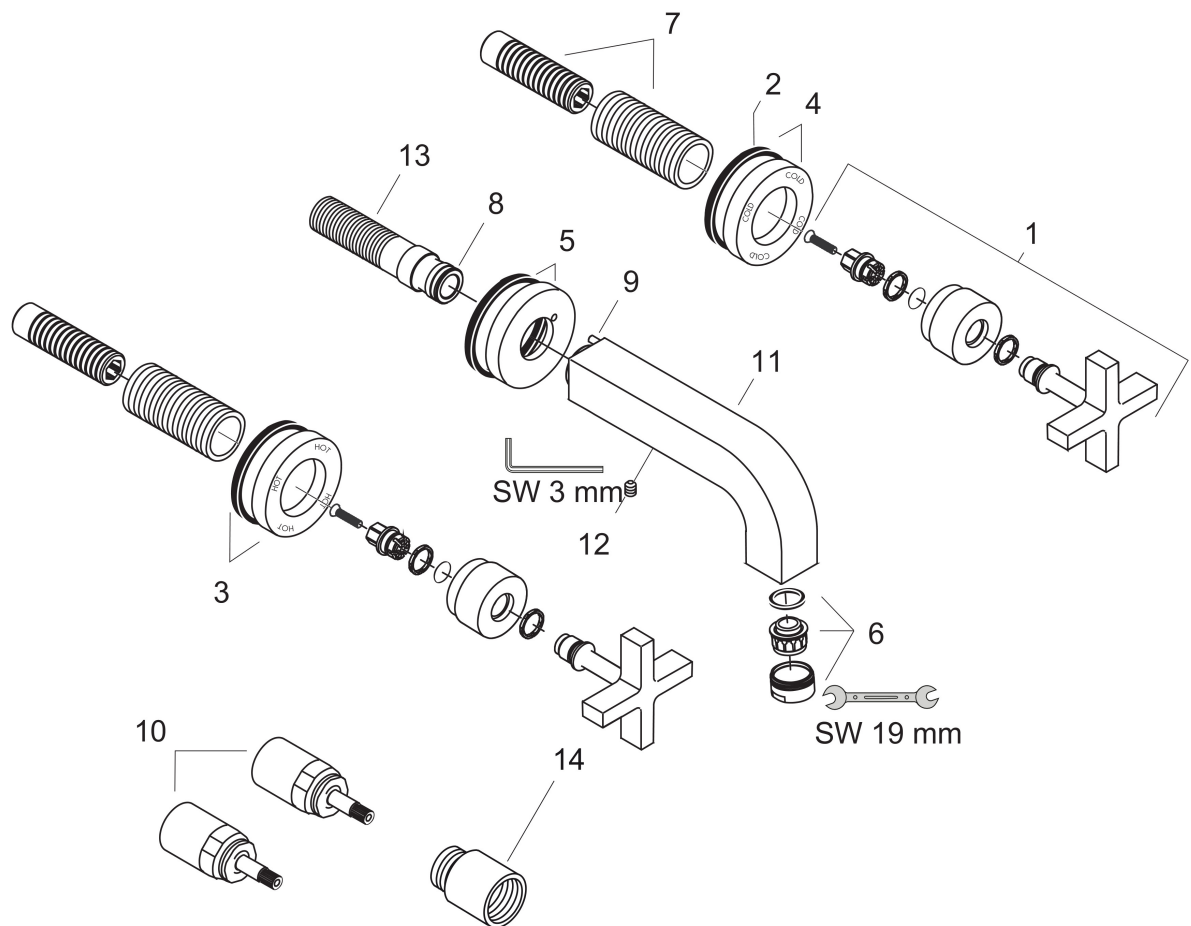

Varumärke	AXOR
Art. Namn	AXOR Citterio 3-håls tvättställsblandare 162mm för inbyggnad i vägg
Art. Nr.	39313000
Ytskikt	krom
Pos	1

Produktbild

Ritning

Teknologi

Funktioner

- bestående av: 3-håls tvättställsblandare för inbyggnad i vägg, bottenventil
- överhäng 162 mm
- stråltyp: normalstråle
- maximal flödesmängd vid 3 bar: 5 l/min
- keramikventiler varmt/kallt 180°
- öppen silventil
- ljudklass: I
- flödesklass: A
- OBS! inbyggnadsdel tillkommer
- P-IX 9380/IA

Ceriffikat

Flödesdiagram

Q = l/min 0 3 6 9 12 15 18 21 24 27 30
 Q = l/sec 0 0,1 0,2 0,3 0,4 0,5

1 Med flödesreducering

2 Utan flödeskontroll

AXOR

Reservdelsritning

hansgrohe

Reservdelista

Pos.	Beskrivning	Art.nr.
1	Grepp	39295000
2	Tätning	97530000
3	Rosett varmvattenssida	96755000
4	Rosett kallvattenssida	96754000
5	Rosett till pip	96756000
6	Luftblandare M24x1 (5 l/min)	13185000
7	Skruvhylsor set	96392000
8	O-ring 16x2,5	98134000
9	null	97663000
10	Förlängare 25 mm	96259000
11	Pip 160 mm	97238000
12	null	97660000
13	Anslutningsnippel G½	97228000
14	Förlängare 25 mm	95413000
a	Avlopp	50001000
b	inbyggnadsdel	10303180