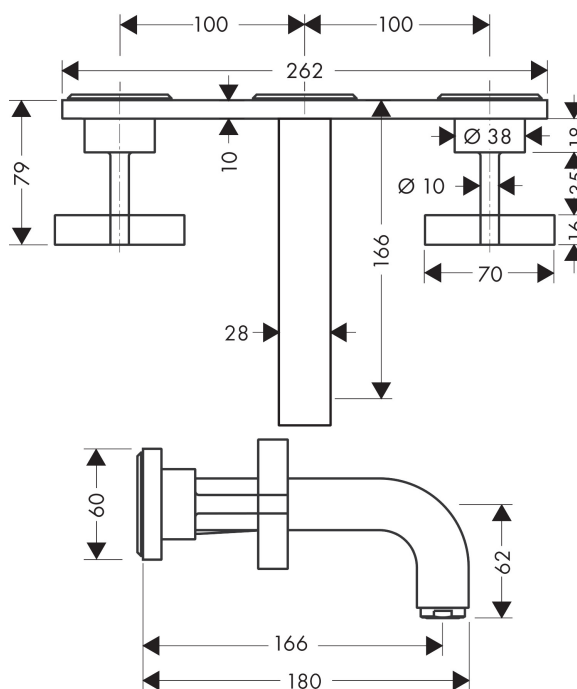

Varumärke	AXOR
Art. Namn	AXOR Citterio 3-håls tvättställsblandare 166 mm för väggmontage
Art. Nr.	39314000
Ytskikt	krom
Pos	1

Produktbild

Ritning

Teknologi

Funktioner

- bestående av: 3-håls tvättställsblandare för inbyggnad i vägg, bottenventil
- överhäng 166 mm
- stråltyp: normalstråle
- maximal flödesmängd vid 3 bar: 5 l/min
- keramikventiler varmt/kallt 180°
- öppen silventil
- ljudklass: I
- flödesklass: A
- OBS! inbyggnadsdel tillkommer
- P-IX 9380/IA

Flödesdiagram

Q = l/min 0 3 6 9 12 15 18 21 24 27 30
 Q = l/sec 0 0,1 0,2 0,3 0,4 0,5

1 Med flödesreducering

2 Utan flödeskontroll