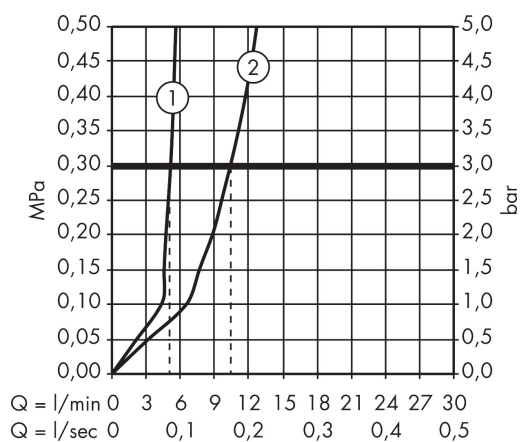

Varumärke	AXOR
Art. Namn	AXOR Citterio 3-håls tvättställsblandare 166 mm för väggmontage
Art. Nr.	39314000
Ytskikt	krom
Pos	1

Produktbild

Ritning

Teknologi

Funktioner

- bestående av: 3-håls tvättställsblandare för inbyggnad i vägg, bottenventil
- överhäng 166 mm
- stråltyp: normalstråle
- maximal flödesmängd vid 3 bar: 5 l/min
- keramikventiler varmt/kallt 180°
- öppen silventil
- ljudklass: I
- flödesklass: A
- OBS! inbyggnadsdel tillkommer
- P-IX 9380/IA

Flödesdiagram

Q = l/min 0 3 6 9 12 15 18 21 24 27 30
 Q = l/sec 0 0,1 0,2 0,3 0,4 0,5

1 Med flödesreducering

2 Utan flödeskontroll