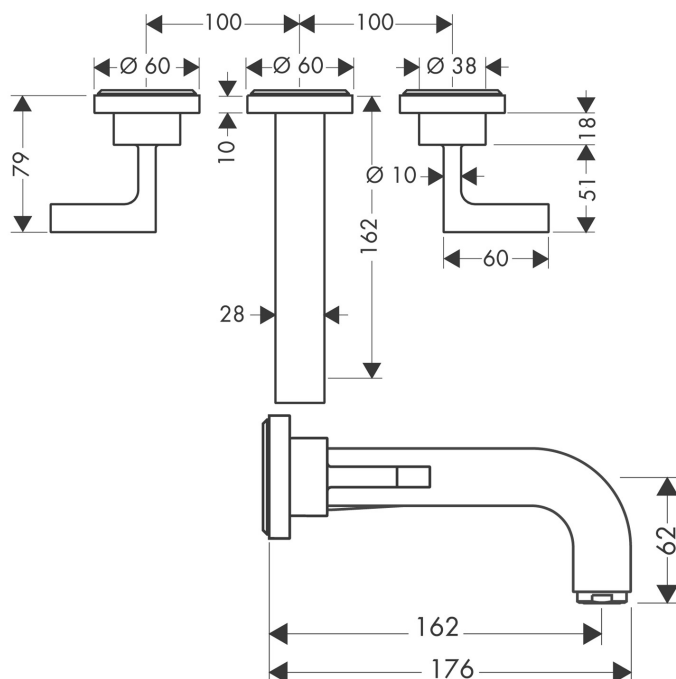

Varumärke	AXOR
Art. Namn	AXOR Citterio 3-håls tvättställsblandare 162mm för inbyggnad i vägg
Art. Nr.	39315000
Ytskikt	krom
Pos	1

Produktbild

Teknologi

Funktioner

- bestående av: 3-håls tvättställsblandare för inbyggnad i vägg, bottenventil
- överhäng 162 mm
- stråltyp: normalstråle
- maximal flödesmängd vid 3 bar: 5 l/min
- med avstängningsventiler varmt/kallt 90°
- öppen silventil
- ljudklass: I
- flödesklass: A
- OBS! inbyggnadsdel tillkommer
- P-IX 9380/IA

Cerifikat

Ritning

Flödesdiagram

Q = l/min 0 3 6 9 12 15 18 21 24 27 30
 Q = l/sec 0 0,1 0,2 0,3 0,4 0,5

1 Med flödesreducering

2 Utan flödeskontroll

Reservdelssritning

Reservdelstila

Pos.	Beskrivning	Art.nr.
1	Grepp	39296000
2	Rosett kallvattenssida	96754000
3	Rosett varmvattenssida	96755000
4	Tätning	97530000
5	Skruvhylsor set	96392000
6	Avstängningsventil högerstängande	96350000
7	Avstängningsventil vänsterstängande	96351000
8	Pip 160 mm	97238000
9	Luftblandare M24x1 (5 l/min)	13185000
10	null	97660000
11	null	97663000
12	Rosett till pip	96756000
13	Anslutningsnippel G½	97228000
14	O-ring 16x2,5	98134000
15	Förlängare 25 mm	96259000
16	Förlängare 25 mm	95413000
a	Avlopp	50001000
b	inbyggnadsdel	10303180
c	Monteringsset V+B	96142000