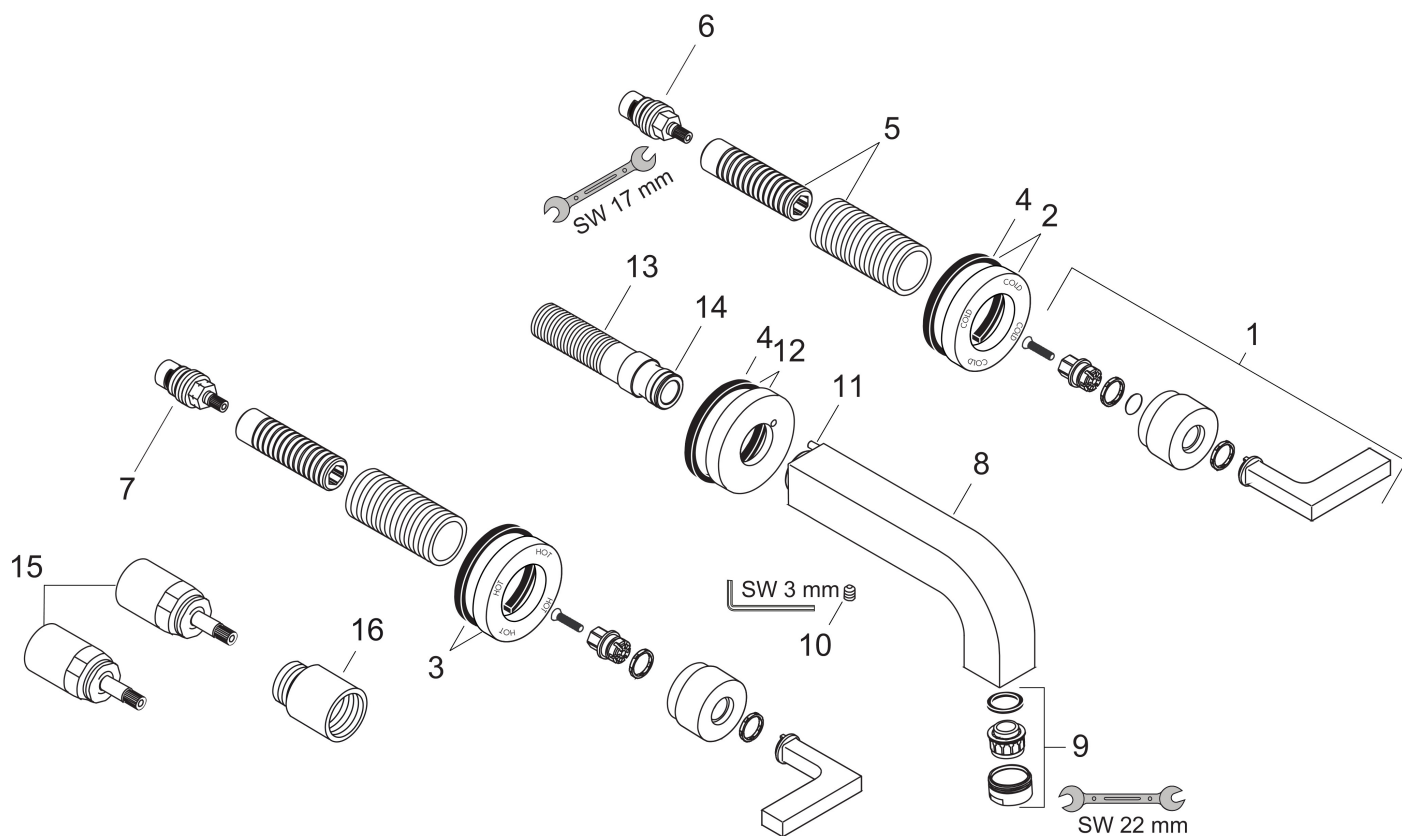

Varumärke	AXOR
Art. Namn	AXOR Citterio 3-håls tvättställsblandare 162mm för inbyggnad i vägg
Art. Nr.	39315000
Ytskikt	krom
Pos	1

Produktbild

Teknologi

Funktioner

- bestående av: 3-håls tvättställsblandare för inbyggnad i vägg, bottenventil
- överhäng 162 mm
- stråltyp: normalstråle
- maximal flödesmängd vid 3 bar: 5 l/min
- med avstängningsventiler varmt/kallt 90°
- öppen silventil
- ljudklass: I
- flödesklass: A
- OBS! inbyggnadsdel tillkommer
- P-IX 9380/IA

Cerifikat

Ritning

Flödesdiagram

Q = l/min 0 3 6 9 12 15 18 21 24 27 30
 Q = l/sec 0 0,1 0,2 0,3 0,4 0,5

1 Med flödesreducering

2 Utan flödeskontroll

Reservdelssritning

Reservdelstila

Pos.	Beskrivning	Art.nr.
1	Grepp	39296000
2	Rosett kallvattenssida	96754000
3	Rosett varmvattenssida	96755000
4	Tätning	97530000
5	Skruvhylsor set	96392000
6	Avstängningsventil högerstängande	96350000
7	Avstängningsventil vänsterstängande	96351000
8	Pip 160 mm	97238000
9	Luftblandare M24x1 (5 l/min)	13185000
10	null	97660000
11	null	97663000
12	Rosett till pip	96756000
13	Anslutningsnippel G½	97228000
14	O-ring 16x2,5	98134000
15	Förlängare 25 mm	96259000
16	Förlängare 25 mm	95413000
a	Avlopp	50001000
b	inbyggnadsdel	10303180
c	Monteringsset V+B	96142000