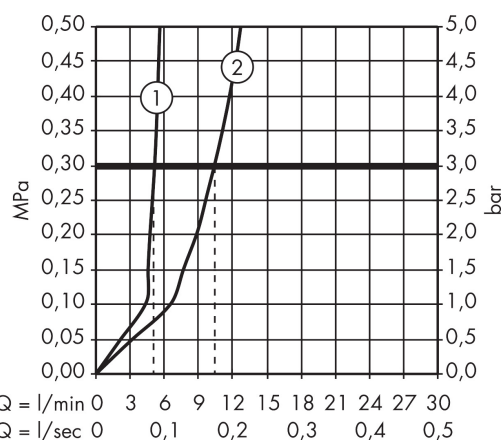

Varumärke	AXOR
Art. Namn	AXOR Citterio 3-håls tvättställsblandare 162mm för inbyggnad i vägg
Art. Nr.	39315000
Ytskikt	krom
Pos	1

Produktbild

Teknologi

Funktioner

- bestående av: 3-håls tvättställsblandare för inbyggnad i vägg, bottenventil
- överhäng 162 mm
- stråltyp: normalstråle
- maximal flödesmängd vid 3 bar: 5 l/min
- med avstängningsventiler varmt/kallt 90°
- öppen silventil
- ljudklass: I
- flödesklass: A
- OBS! inbyggnadsdel tillkommer
- P-IX 9380/IA

Cerifikat

Ritning

Flödesdiagram

Q = l/min 0 3 6 9 12 15 18 21 24 27 30
 Q = l/sec 0 0,1 0,2 0,3 0,4 0,5

1 Med flödesreducering

2 Utan flödeskontroll

Reservdelssritning

Reservdelstila

Pos.	Beskrivning	Art.nr.
1	Grepp	39296000
2	Rosett kallvattenssida	96754000
3	Rosett varmvattenssida	96755000
4	Tätning	97530000
5	Skruvhylsor set	96392000
6	Avstängningsventil högerstängande	96350000
7	Avstängningsventil vänsterstängande	96351000
8	Pip 160 mm	97238000
9	Luftblandare M24x1 (5 l/min)	13185000
10	null	97660000
11	null	97663000
12	Rosett till pip	96756000
13	Anslutningsnippel G½	97228000
14	O-ring 16x2,5	98134000
15	Förlängare 25 mm	96259000
16	Förlängare 25 mm	95413000
a	Avlopp	50001000
b	inbyggnadsdel	10303180
c	Monteringsset V+B	96142000