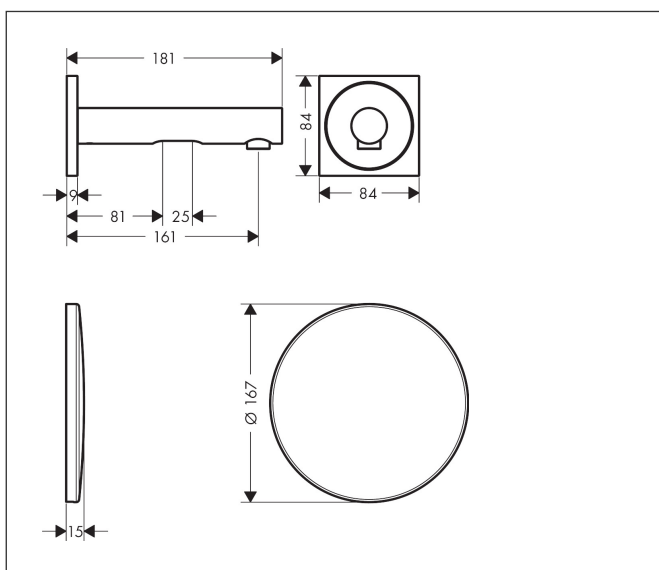

Varumärke	AXOR
Art. Namn	AXOR Uno Sensorstyrd tvättställsblandare 160 mm för inbyggnad
Art. Nr.	45110000
RSK-nr.	8243883
Ytskikt	Krom
Pos	1

Produktbild

Funktioner

- överhäng: 161 mm
- stråltyp: laminarstråle
- maximal flödesmängd vid 3 bar: 5 l/min
- temperatur justerbar via inbyggnadsdel
- infraröd sensorteknik
- automatisk miljöanpassning av infraröd sensor
- justerbart optiskt område för infraröd sensor (5 inställningar)
- nätanslutning 230 V / 50 Hz
- sköljtid: 10 s
- aktiverbar hygienisk sköljning (automatiskt vattenflöde)
- frekvens av hygiensköljning: 24 h
- spoltid hygiensköljning: 10 s
- permanent sköljning aktiverbar (enkelt vattenflöde i 180 sekunder, lämplig för termisk desinfektion)
- rengöringsläge: manuellt vattenstopp för rengöring av tvättställ
- ljudklass: I
- flödesklass: O
- smutsfilter i anslutningslangarna
- för optimal funktion, observera ett minsta avstånd på 140 mm från mitten av perlatorn till tvättställets bakre kant

Ritning

Teknologi

Certifikat

Koder/standarder

- STA 1428

Varumärke AXOR
Art. Namn **AXOR Uno** Sensorstyrd tvättställsblandare 160 mm för inbyggnad
Art. Nr. 45110000
RSK-nr. 8243883
Ytskikt Krom
Pos 1

Flödesdiagram