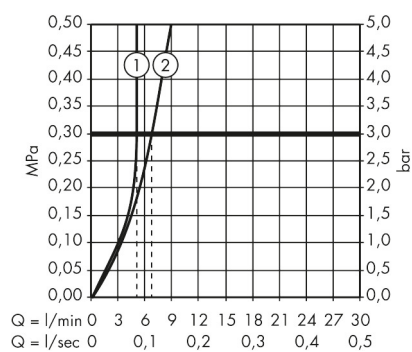

Varumärke AXOR
Art. Namn **AXOR Uno** Sensorstyrd tvättställsblandare 160 mm för inbyggnad
Art. Nr. 45110000
RSK-nr. 8243883
Ytskikt Krom
Pos 1

Flödesdiagram

- 1 Med flödesreducering
- 2 Utan flödeskontroll