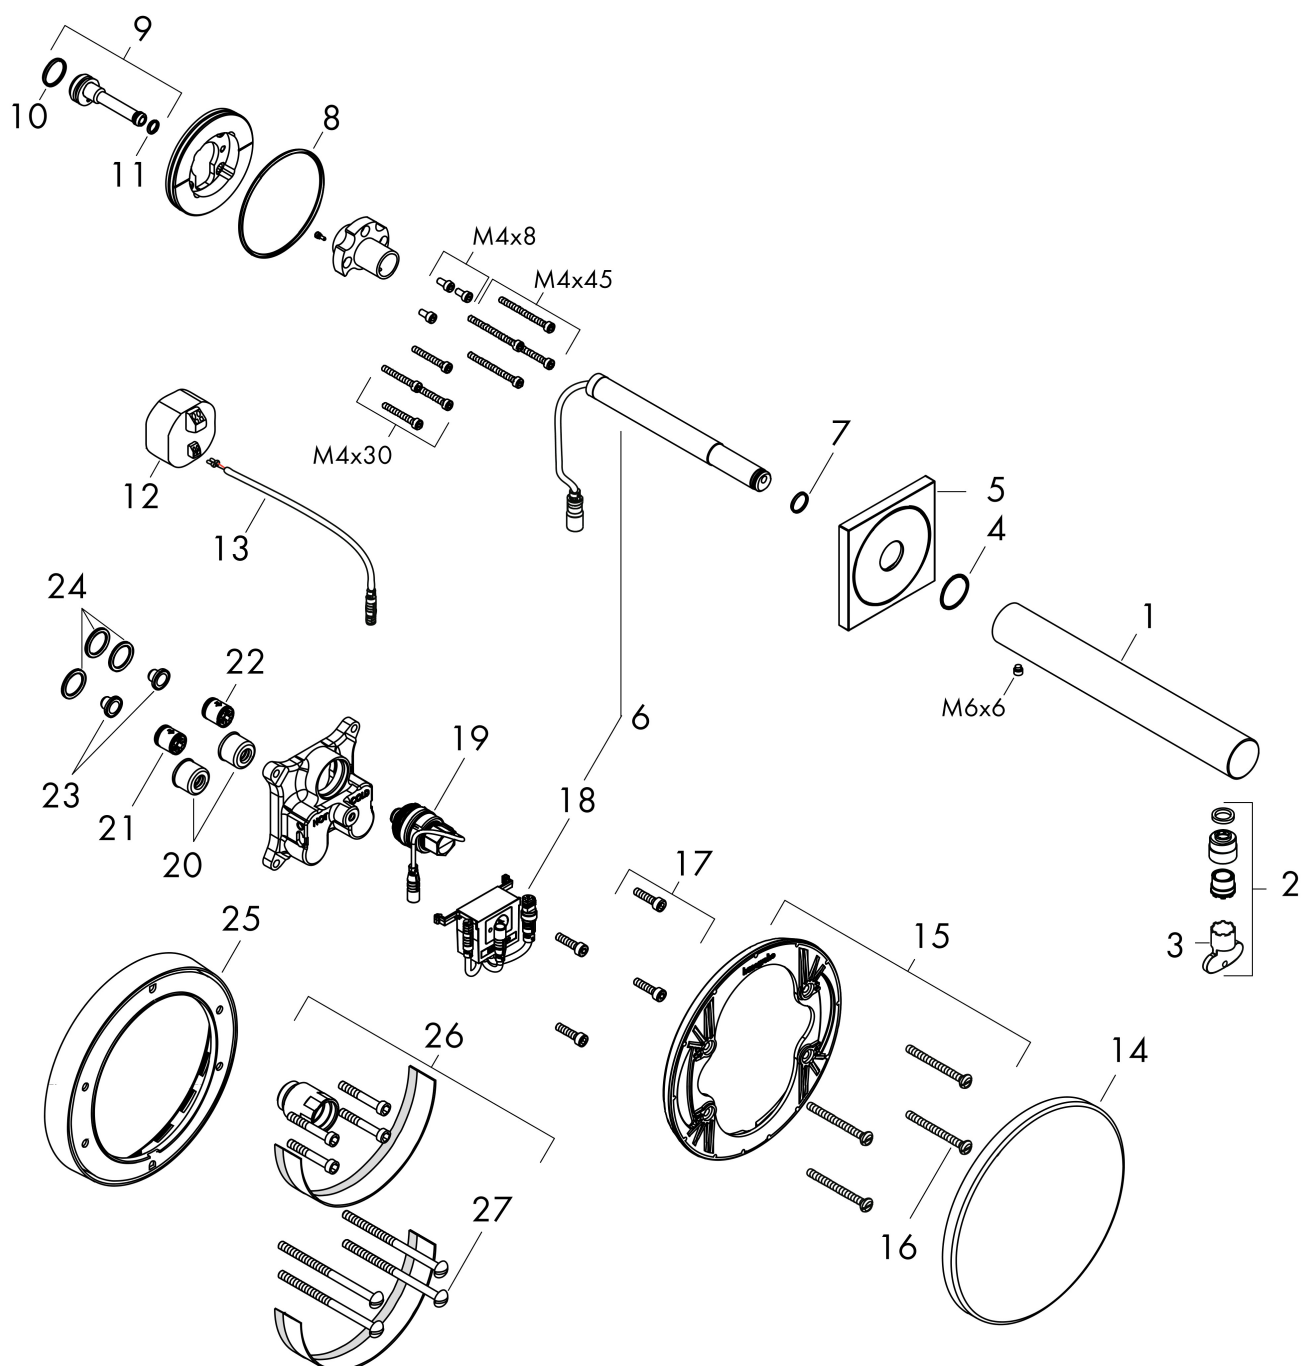

Varumärke	AXOR
Art. Namn	AXOR Uno Sensorstyrd tvättställsblandare 160 mm för inbyggnad
Art. Nr.	45110000
RSK-nr.	8243883
Ytskikt	Krom
Pos	1

Produktbild

Funktioner

- överhäng: 161 mm
- stråltyp: laminarstråle
- maximal flödesmängd vid 3 bar: 5 l/min
- temperatur justerbar via inbyggnadsdel
- infraröd sensorteknik
- automatisk miljöanpassning av infraröd sensor
- justerbart optiskt område för infraröd sensor (5 inställningar)
- nätanslutning 230 V / 50 Hz
- sköljtid: 10 s
- aktiverbar hygienisk sköljning (automatiskt vattenflöde)
- frekvens av hygiensköljning: 24 h
- spoltid hygiensköljning: 10 s
- permanent sköljning aktiverbar (enkelt vattenflöde i 180 sekunder, lämplig för termisk desinfektion)
- rengöringsläge: manuellt vattenstopp för rengöring av tvättställ
- ljudklass: I
- flödesklass: O
- smutsfilter i anslutningslangarna
- för optimal funktion, observera ett minsta avstånd på 140 mm från mitten av perlatorn till tvättställets bakre kant

Ritning

Teknologi

Certifikat

Koder/standarder

- STA 1428

Varumärke AXOR
Art. Namn **AXOR Uno** Sensorstyrd tvättställsblandare 160 mm för inbyggnad
Art. Nr. 45110000
RSK-nr. 8243883
Ytskikt Krom
Pos 1

Flödesdiagram

- 1 Med flödesreducering
- 2 Utan flödeskontroll

Varumärke	AXOR
Art. Namn	AXOR Uno Sensorstyrd tvättställsblandare 160 mm för inbyggnad
Art. Nr.	45110000
RSK-nr.	8243883
Ytskikt	Krom
Pos	1

Reservdelsritning för byggnadsår: >05/20