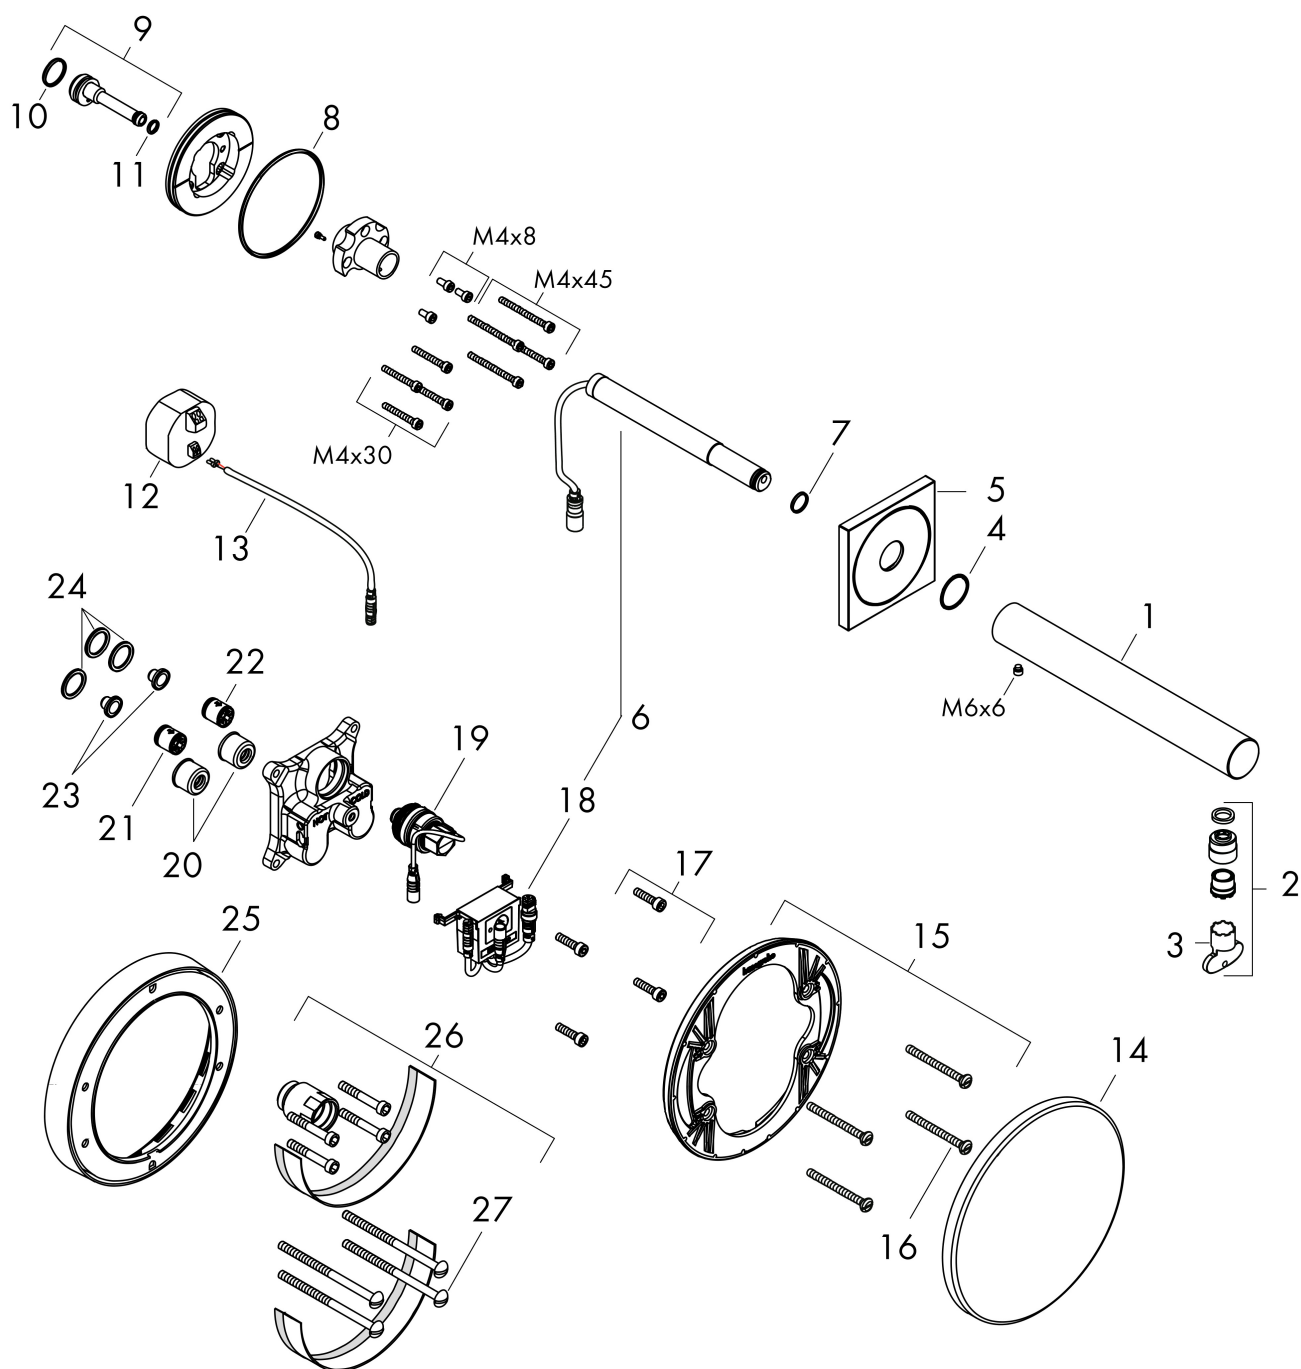

Varumärke	AXOR
Art. Namn	AXOR Uno Sensorstyrd tvättställsblandare 220 mm för inbyggnad
Art. Nr.	45111000
RSK-nr.	8243884
Ytskikt	Krom
Pos	1

Produktbild

Funktioner

- överhäng: 221 mm
- stråltyp: laminarstråle
- maximal flödesmängd vid 3 bar: 5 l/min
- temperatur justerbar via inbyggnadsdel
- infraröd sensorteknik
- automatisk miljöanpassning av infraröd sensor
- justerbart optiskt område för infraröd sensor (5 inställningar)
- nätanslutning 230 V / 50 Hz
- aktiverbar hygienisk sköljning (automatiskt vattenflöde)
- frekvens av hygiensköljning: 24 h
- spoltid hygiensköljning: 10 s
- permanent sköljning aktiverbar (enkelt vattenflöde i 180 sekunder, lämplig för termisk desinfektion)
- rengöringsläge: manuellt vattenstopp för rengöring av tvättställ
- ljudklass: I
- flödesklass: O
- smutsfilter i anslutningsslangarna
- för optimal funktion, observera ett minsta avstånd på 140 mm från mitten av perlatorn till tvättställets bakre kant

Ritning

Teknologi

Certifikat

Koder/standarder

- STA 1428

Varumärke AXOR
Art. Namn **AXOR Uno** Sensorstyrd tvättställsblandare 220 mm för inbyggnad
Art. Nr. 45111000
RSK-nr. 8243884
Ytskikt Krom
Pos 1

Flödesdiagram

- 1 Med flödesreducering
- 2 Utan flödeskontroll

Varumärke	AXOR
Art. Namn	AXOR Uno Sensorstyrd tvättställsblandare 220 mm för inbyggnad
Art. Nr.	45111000
RSK-nr.	8243884
Ytskikt	Krom
Pos	1

Reservdelsritning för byggnadsår: >05/20