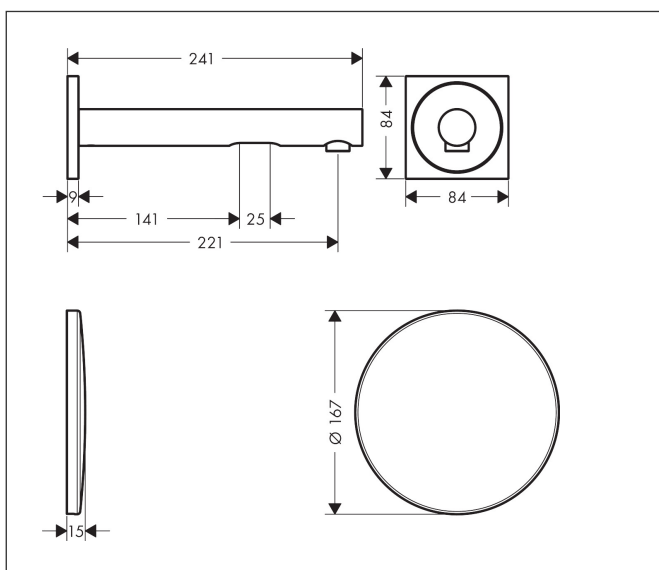

Varumärke	AXOR
Art. Namn	AXOR Uno Sensorstyrd tvättställsblandare 220 mm för inbyggnad
Art. Nr.	45111000
RSK-nr.	8243884
Ytskikt	Krom
Pos	1

Produktbild

Funktioner

- överhäng: 221 mm
- stråltyp: laminarstråle
- maximal flödesmängd vid 3 bar: 5 l/min
- temperatur justerbar via inbyggnadsdel
- infraröd sensorteknik
- automatisk miljöanpassning av infraröd sensor
- justerbart optiskt område för infraröd sensor (5 inställningar)
- nätanslutning 230 V / 50 Hz
- aktiverbar hygienisk sköljning (automatiskt vattenflöde)
- frekvens av hygiensköljning: 24 h
- spoltid hygiensköljning: 10 s
- permanent sköljning aktiverbar (enkelt vattenflöde i 180 sekunder, lämplig för termisk desinfektion)
- rengöringsläge: manuellt vattenstopp för rengöring av tvättställ
- ljudklass: I
- flödesklass: O
- smutsfilter i anslutningsslangarna
- för optimal funktion, observera ett minsta avstånd på 140 mm från mitten av perlatorn till tvättställets bakre kant

Ritning

Teknologi

Certifikat

Koder/standarder

- STA 1428

Varumärke AXOR
Art. Namn **AXOR Uno** Sensorstyrd tvättställsblandare 220 mm för inbyggnad
Art. Nr. 45111000
RSK-nr. 8243884
Ytskikt Krom
Pos 1

Flödesdiagram