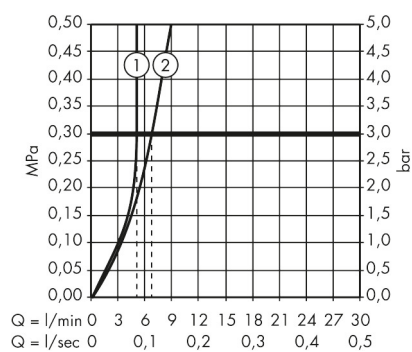

Varumärke AXOR
Art. Namn **AXOR Uno** Sensorstyrd tvättställsblandare 220 mm för inbyggnad
Art. Nr. 45111000
RSK-nr. 8243884
Ytskikt Krom
Pos 1

Flödesdiagram

- 1 Med flödesreducering
- 2 Utan flödeskontroll