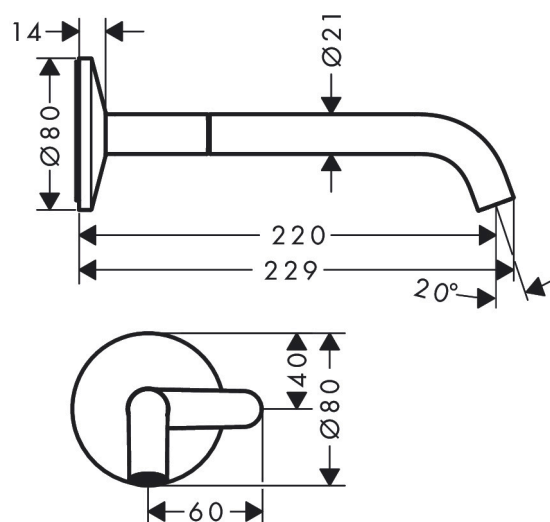

Varumärke	AXOR
Art. Namn	AXOR One Tvättställsblandare Select 220mm för inbyggnad i vägg
Art. Nr.	48112000
Ytskikt	krom
Pos	1

Produktbild

Designpriser

Ritning

Teknologi

Funktioner

- bestående av: tvättställsblandare för inbyggnad i vägg, bottenventil
- överhäng 220 mm
- stråltyp: normalstråle
- maximal flödesmängd vid 3 bar: 5 l/min
- Select- insats med temperaturkontroll
- öppen silventil
- ljudklass: I
- flödesklass: O
- PA-IX 38033/IO