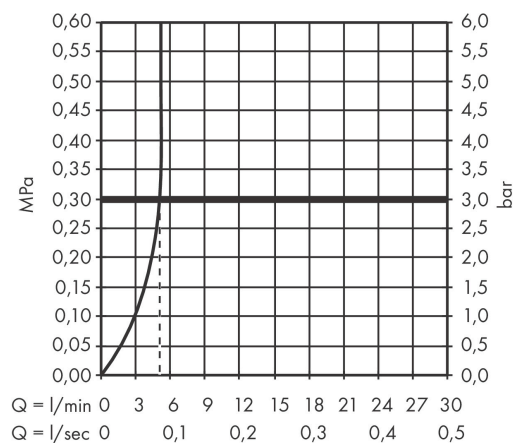

Flödesdiagram