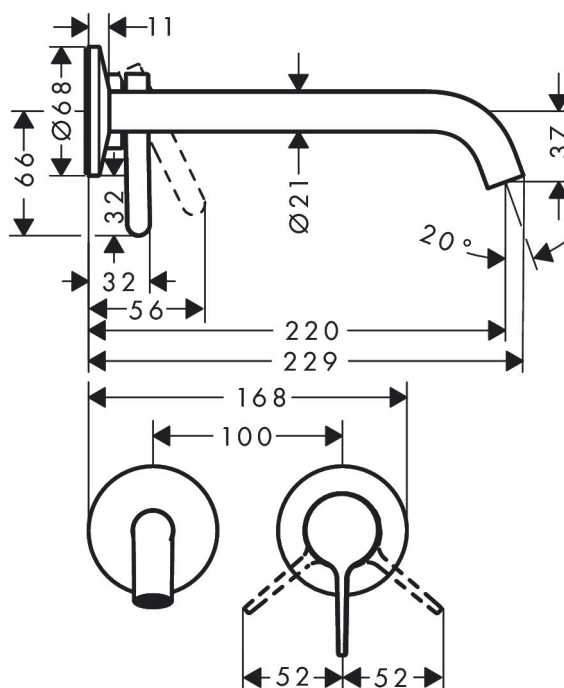

Varumärke	AXOR
Art. Namn	AXOR One 1-grepps tvättställsblandare för inbyggnad i vägg med 220 mm pip
Art. Nr.	48120000
Ytskikt	krom
Pos	1

Produktbild

Cerifikat

Designpriser

Ritning

Teknologi

Funktioner

- bestående av: 1-grepps tvättställsblandare, bottenventil
- överhäng 220 mm
- stråltyp: normalstråle
- maximal flödesmängd vid 3 bar: 5 l/min
- keramisk avstängning
- temperaturbegränsning inställningsbar
- öppen silventil
- material bottenventil: metall
- handtag placerbart till höger eller vänster
- ljudklass: I
- flödesklass: O
- PA-IX 38034/IO

Flödesdiagramm