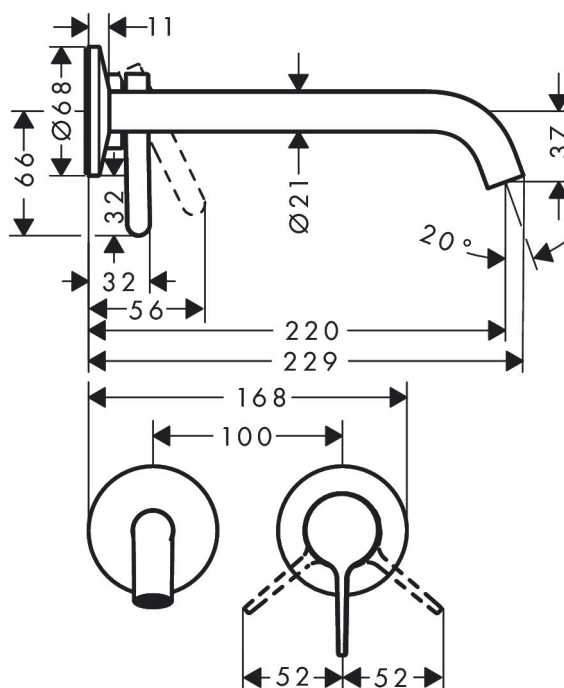

Varumärke	AXOR
Art. Namn	AXOR One 1-grepps tvättställsblandare för inbyggnad i vägg med 220 mm pip
Art. Nr.	48120670
Ytskikt	Matt svart
Pos	1

Produktbild

Cerifikat

Designpriser

Ritning

Teknologi

Funktioner

- bestående av: 1-grepps tvättställsblandare, bottenventil
- överhäng 220 mm
- stråltyp: normalstråle
- maximal flödesmängd vid 3 bar: 5 l/min
- keramisk avstängning
- temperaturbegränsning inställningsbar
- öppen silventil
- material bottenventil: metall
- handtag placerbart till höger eller vänster
- ljudklass: I
- flödesklass: O
- PA-IX 38034/IO

Flödesdiagramm