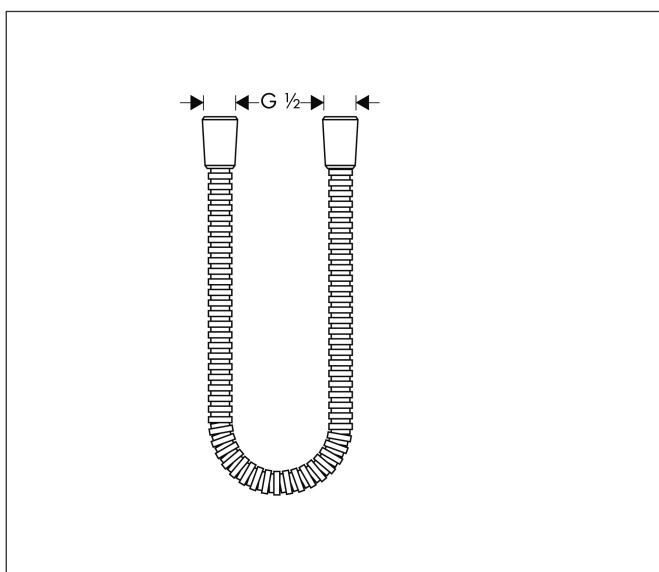

Varumärke	AXOR
Art. Namn	Metallduschslang 1,60 m
Art. Nr.	28116000
RSK-nr.	8251923
Ytsikt	Krom
Pos	1

Produktbild

Funktioner

- metallduschslang
- med plastbeläggning, lätt att rengöra
- duschslangens längd: 1,60 m
- vridvirvel dubbelsidig
- knäcksyddad
- muttrar duschslang: konisk mutter på båda sidor
- anslutningsgänga: G 1/2"

Ritning

Certifikat