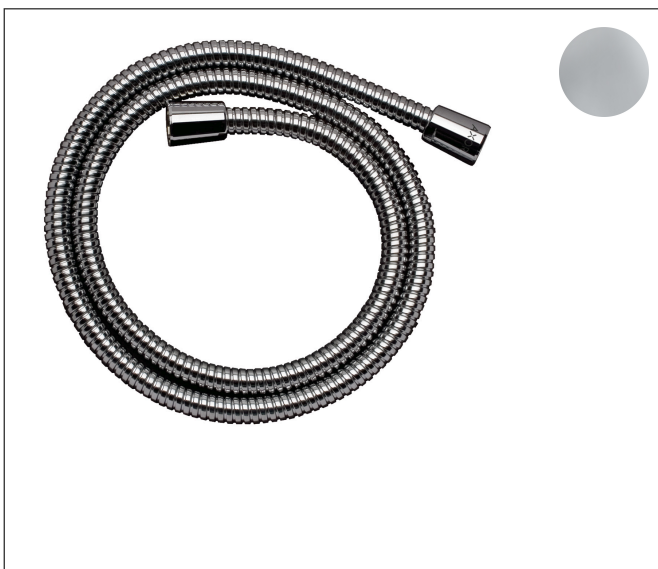

Varumärke	AXOR
Art. Namn	Metallduschslang 1,60 m
Art. Nr.	28116000
Ytsikt	Krom
Pos	1

Produktbild

Funktioner

- metallduschslang
- ingen plastmantel
- slanglängd: 1,60 m
- vridvirvel dubbelsidig
- knäckskyddad
- mutter duschslang: konisk mutter på båda sidor
- anslutningsgänga: G 1/2

Ritning