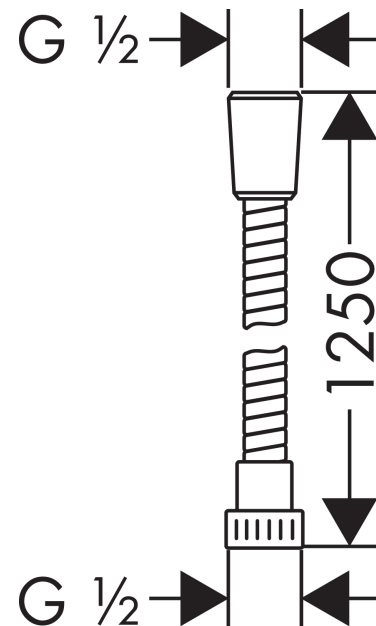

Mariflex**Duschslang 125 cm**

Ytskikt: krom Art.nr. : 28152000

**Produktdetaljer****Produktinformation**

- plastduschslang med spirallindning
- rengöringsvänligt plasthylsa
- slanglängd: 1,25 m
- utan vridvirvel
- knäckskyddad
- ACS 18 ACC NY 026, valide jusqu'au 30.01.2023
- NF_375-M1-18-5
- Kiwa K13366_Shower hoses
- Kiwa K13366_Shower hoses

Certificates**kiwa****Produktbild****Måttskiss**

Mariflex
Duschslang 125 cm
Ytskikt: krom Art.nr. : 28152000

Sprängritning

Tillverkningsår: >04/02

Mariflex
Duschslang 125 cm
Ytskikt: krom Art.nr. : 28152000

Reservdelslista

Tillverkningsår: >04/02

Pos.	Produktdetaljer	Art.nr.	PC	PU
1	seal	98058000	0	1