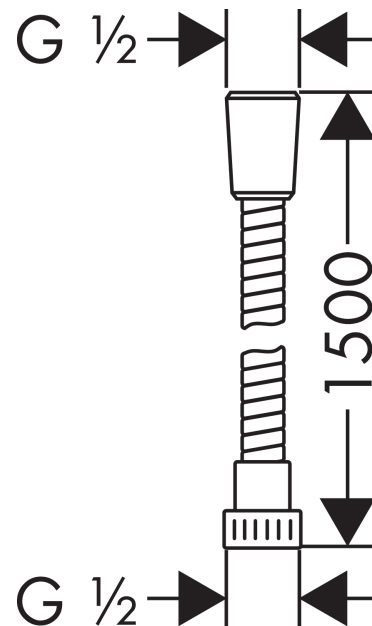

Mariflex
Duschslang 150 cm
Ytskikt: ingen uppgift   Art.nr. : 28153000

Produktdetaljer

Produktinformation

- plastduschslang med spirallindning
- rengöringsvänligt plasthylsa
- slanglängd: 1,50 m
- utan vridvirvel
- knäckskyddad
- ACS 18 ACC NY 026, valide jusqu'au 30.01.2023
- NF_375-M1-18-5
- Kiwa K13366_Shower hoses
- Kiwa K13366_Shower hoses

Certificates

kiwa

Produktbild

Måttskiss