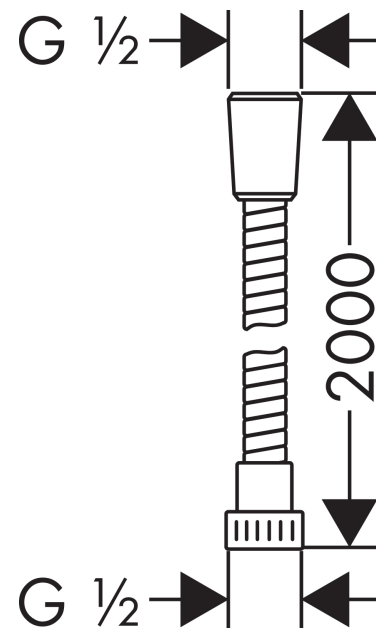

Mariflex**Duschslang 200 cm**Ytskikt: **krom** Art.nr. : **28154000****Produktdetaljer****Produktinformation**

- plastduschslang med spirallindning
- rengöringsvänligt plasthylsa
- slanglängd: 2,00 m
- knäcksyddad
- ACS 18 ACC NY 026, valide jusqu'au 30.01.2023
- NF_375-M1-18-5
- Kiwa K13366_Shower hoses
- Kiwa K13366_Shower hoses

Certificates**kiwa****Produktbild****Måttskiss**

Mariflex
Duschslang 200 cm
Ytskikt: krom Art.nr. : 28154000

Sprängritning

Tillverkningsår: >04/02

Mariflex
Duschslang 200 cm
Ytskikt: krom Art.nr. : 28154000

Reservdelslista

Tillverkningsår: >04/02

Pos.	Produktdetaljer	Art.nr.	PC	PU
1	seal	98058000	0	1