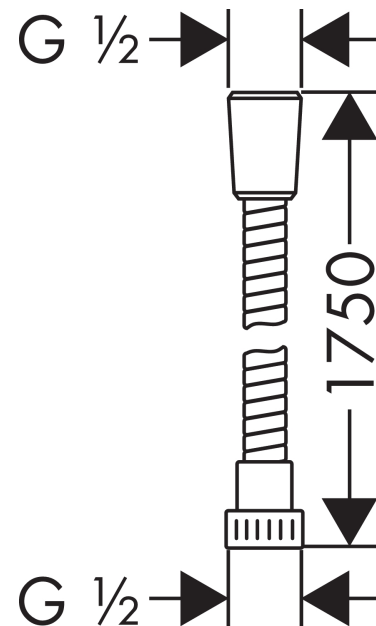

Mariflex
Duschslang 175 cm
 Ytskikt: ingen uppgift Art.nr. : 28155000

Produktdetaljer

Produktinformation

- plastduschslang med spirallindning
- rengöringsvänligt plasthylsa
- slanglängd: 1,75 m
- utan vridvirvel
- knäckskyddad
- ACS 18 ACC NY 026, valide jusqu'au 30.01.2023
- NF_375-M1-18-5
- Kiwa K13366_Shower hoses
- Kiwa K13366_Shower hoses

Certificates

kiwa

Produktbild

Måttskiss

Mariflex
Duschslang 175 cm
Ytskikt: **ingen uppgift** Art.nr. : **28155000**

Sprängritning

Tillverkningsår: >04/02

Mariflex
Duschslang 175 cm
Ytskikt: **ingen uppgift** Art.nr. : **28155000**

Reservdelslista

Tillverkningsår: >04/02

Pos.	Produktdetaljer	Art.nr.	PC	PU
1	seal	98058000	0	1