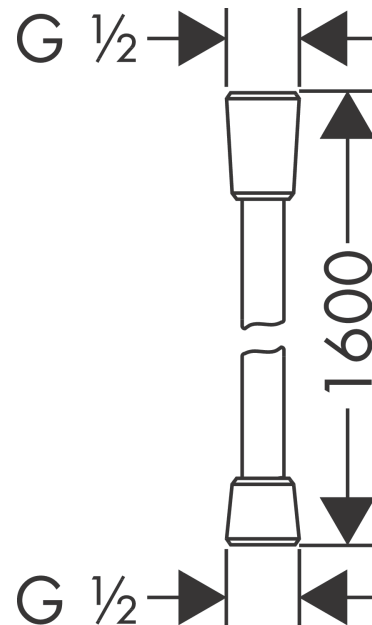

Isiflex**Duschslang 160 cm**Ytskikt: **borstad svart krom** Art.nr. : **28276340****Produktdetaljer****Produktinformation**

- högkvalitets duschslang med metalleffekt
- rengöringsvänligt plasthylsa
- slanglängd: 1,60 m
- duschsidig vridvirvel mot irriterande förvridning av duschslangen
- knäckskyddad
- SVGW 0403-4797
- DVGW DW-6518CQ0363
- ACS 18 ACC LY 537, valide jusqu'au 17.10.2023
- ACS 18 ACC LY 537, valide jusqu'au 17.10.2023
- Kiwa UK 1501704
- WRAS 1410042
- WRAS 1410042
- Kiwa K13366_Shower hoses
- Kiwa K13366_Shower hoses

Certificates**kiwa****Produktbild****Måttskiss**

Isiflex
Duschslang 160 cm
Ytskikt: **borstad svart krom** Art.nr. : **28276340**

Sprängritning

Tillverkningsår: >11/16

Isiflex
Duschslang 160 cm
Ytskikt: **borstad svart krom** Art.nr. : **28276340**

Reservdelslista

Tillverkningsår: >11/16

Pos.	Produktdetaljer	Art.nr.	PC	PU
1	seal	98058000	0	1