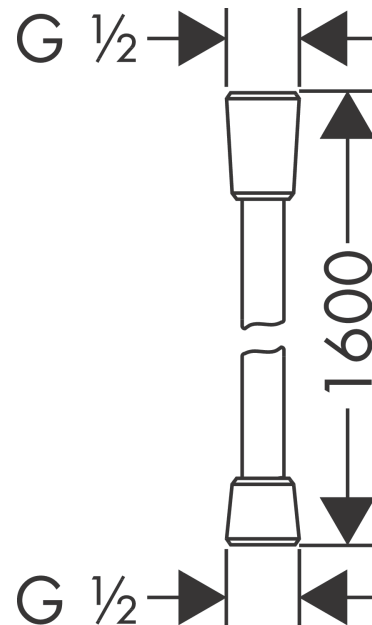

**Isiflex****Duschslang 160 cm**

Ytskikt: polerad guld Art.nr. : 28276990

**Produktdetaljer****Produktinformation**

- högkvalitets duschslang med metalleffekt
- rengöringsvänligt plasthylsa
- slanglängd: 1,60 m
- duschsidig vridvirvel mot irriterande förvridning av duschslangen
- knäckskyddad
- SVGW 0403-4797
- DVGW DW-6518CQ0363
- ACS 18 ACC LY 537, valide jusqu'au 17.10.2023
- ACS 18 ACC LY 537, valide jusqu'au 17.10.2023
- Kiwa UK 1501704
- WRAS 1410042
- WRAS 1410042
- Kiwa K13366\_Shower hoses
- Kiwa K13366\_Shower hoses

**Certificates****kiwa****Produktbild****Måttskiss**

Isiflex  
Duschslang 160 cm  
Ytskikt: polerad guld Art.nr. : 28276990

### Sprängritning

Tillverkningsår: >11/16

**Isiflex**  
**Duschslang 160 cm**  
Ytskikt: **polerad guld**    Art.nr. : **28276990**

### Reservdelslista

Tillverkningsår: >11/16

Pos.	Produktdetaljer	Art.nr.	PC	PU
1	seal	98058000	0	1