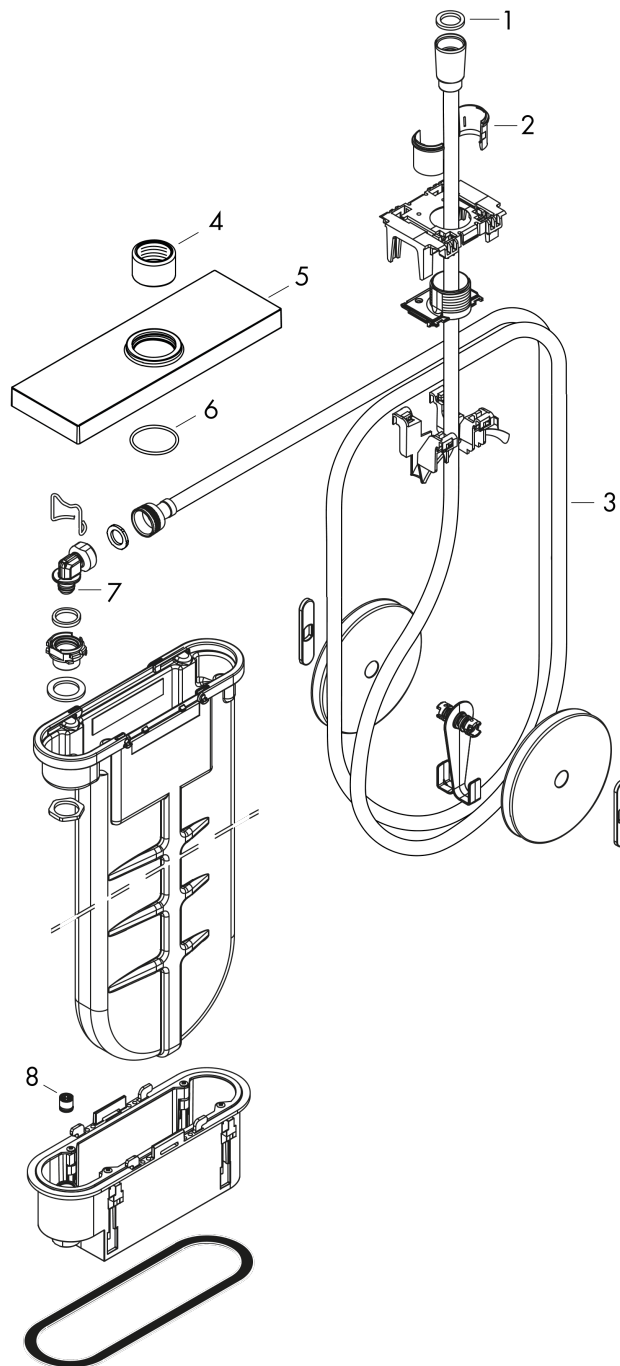

**sBox****Färdigset Square**

Ytskikt: krom Art.nr. : 28010000

**Produktdetaljer****Produktinformation**

- bestående av: slangbox, duschslang, rosett
- för 1 funktion
- flödesmängd vid 3 bar: 9,5 l/min
- passar till karrands- eller kakelrandsmontering
- Spännområde: 0 - 30 mm
- maximal utdragningslängd handdusch 1,45 m
- med integrerad säkringskombination EN 1717
- Reg 4 190592

**Produktbild****Måttskiss****Genomflödesprogram**

**sBox**  
**Färdigset Square**  
 Ytskikt: krom Art.nr. : 28010000

**Sprängritning**

Tillverkningsår: >04/19

**sBox****Färdigset Square**Ytskikt: **krom** Art.nr. : **28010000****Reservdelslista**

Tillverkningsår: &gt;04/19

<b>Pos.</b>	<b>Produktdetaljer</b>	<b>Art.nr.</b>	<b>PC</b>	<b>PU</b>
1	seal	98058000	0	1
2	insert for shower holder	96942000	0	1
3	shower hose	93506000	0	1
4	nut	97584000	0	1
5	escutcheon	93504000	0	1
6	O-Ring 32x2	98193000	0	1
7	O-ring 9x2	98119000	0	1
8	non return valve DW 10	96456000	0	1
a	-	13560180	0	1