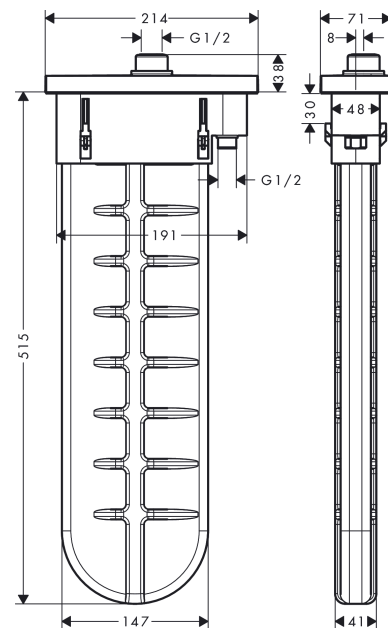

**sBox****Färdigset Square**

Ytskikt: krom Art.nr. : 28010000

**Produktdetaljer****Produktinformation**

- bestående av: slangbox, duschslang, rosett
- för 1 funktion
- flödesmängd vid 3 bar: 9,5 l/min
- passar till karrands- eller kakelrandsmontering
- Spännområde: 0 - 30 mm
- maximal utdragningslängd handdusch 1,45 m
- med integrerad säkringskombination EN 1717
- Reg 4 190592

**Produktbild****Måttskiss****Genomflödesprogram**

**sBox**  
**Färdigset Square**  
 Ytskikt: krom Art.nr. : 28010000

**Sprängritning**

Tillverkningsår: >04/19

**sBox****Färdigset Square**Ytskikt: **krom** Art.nr. : **28010000****Reservdelslista**

Tillverkningsår: &gt;04/19

<b>Pos.</b>	<b>Produktdetaljer</b>	<b>Art.nr.</b>	<b>PC</b>	<b>PU</b>
1	seal	98058000	0	1
2	insert for shower holder	96942000	0	1
3	shower hose	93506000	0	1
4	nut	97584000	0	1
5	escutcheon	93504000	0	1
6	O-Ring 32x2	98193000	0	1
7	O-ring 9x2	98119000	0	1
8	non return valve DW 10	96456000	0	1
a	-	13560180	0	1