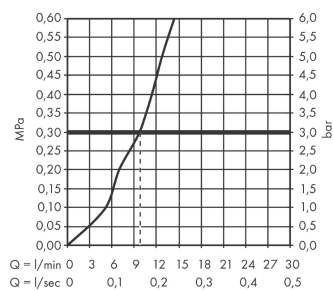

Genomflödesprogram