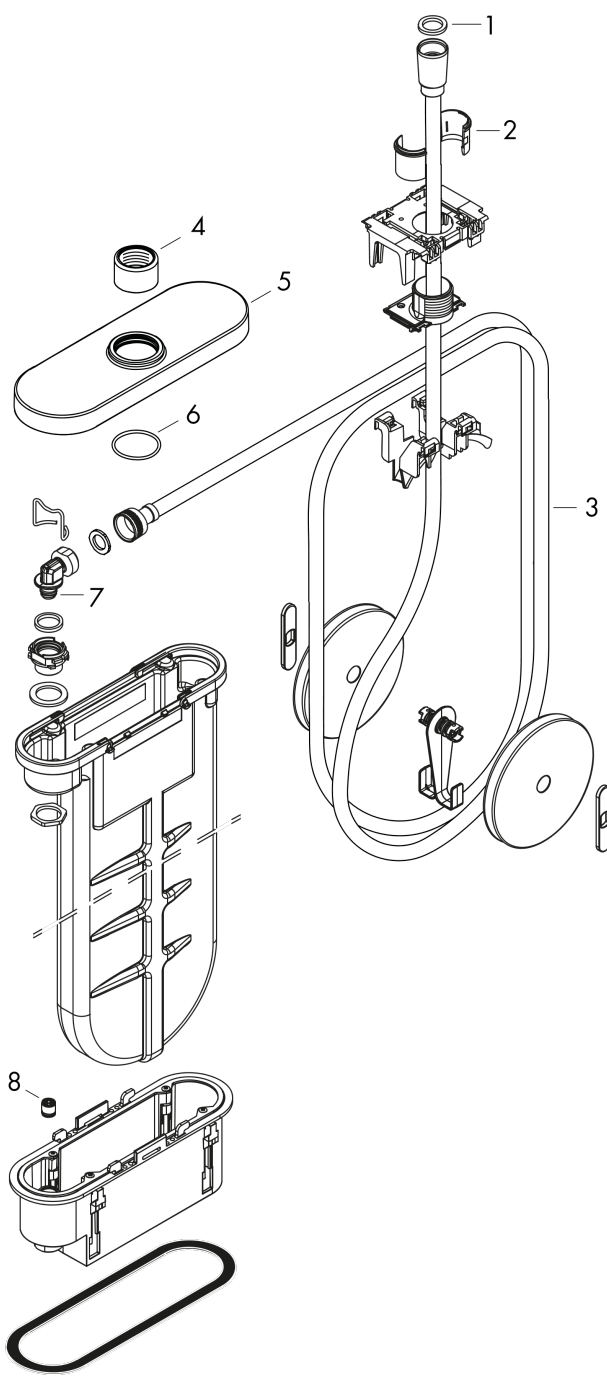

sBox**Färdigset Oval**

Ytskikt: krom Art.nr. : 28020000

**Produktdetaljer****Produktinformation**

- bestående av: slangbox, duschslang, rosett
- för 1 funktion
- flödesmängd vid 3 bar: 9,5 l/min
- passar till karrands- eller kakelrandsmontering
- Spännområde: 0 - 30 mm
- maximal utdragningslängd handdusch 1,45 m
- med integrerad säkringskombination EN 1717
- Reg 4 190592

Produktbild**Måttskiss****Genomflödesprogram**

sBox
Färdigset Oval
 Ytskikt: krom Art.nr. : 28020000

Sprängritning

Tillverkningsår: >04/19

sBox**Färdigset Oval**Ytskikt: **krom** Art.nr. : **28020000****Reservdelslista**

Tillverkningsår: >04/19

| Pos. | Produktdetaljer | Art.nr. | PC | PU |
|-------------|--------------------------|----------------|-----------|-----------|
| 1 | seal | 98058000 | 0 | 1 |
| 2 | insert for shower holder | 96942000 | 0 | 1 |
| 3 | shower hose | 93506000 | 0 | 1 |
| 4 | nut | 97584000 | 0 | 1 |
| 5 | escutcheon | 93505000 | 0 | 1 |
| 6 | O-Ring 32x2 | 98193000 | 0 | 1 |
| 7 | O-ring 9x2 | 98119000 | 0 | 1 |
| 8 | non return valve DW 10 | 96456000 | 0 | 1 |
| a | - | 13560180 | 0 | 1 |