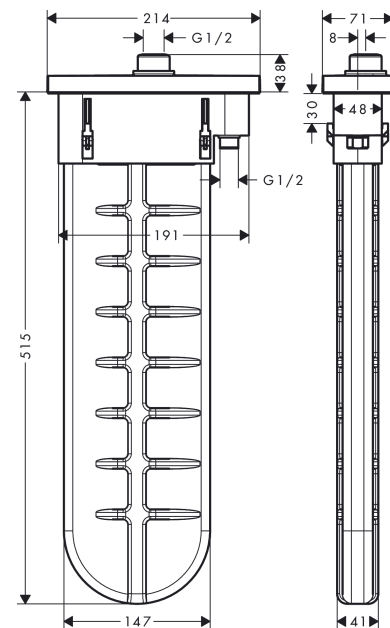

sBox**Färdigset Oval**

Ytskikt: krom Art.nr. : 28020000

**Produktdetaljer****Produktinformation**

- bestående av: slangbox, duschslang, rosett
- för 1 funktion
- flödesmängd vid 3 bar: 9,5 l/min
- passar till karrands- eller kakelrandsmontering
- Spännområde: 0 - 30 mm
- maximal utdragningslängd handdusch 1,45 m
- med integrerad säkringskombination EN 1717
- Reg 4 190592

Produktbild**Måttskiss****Genomflödesprogram**

sBox
Färdigset Oval
 Ytskikt: krom Art.nr. : 28020000

Sprängritning

Tillverkningsår: >04/19

sBox**Färdigset Oval**Ytskikt: **krom** Art.nr. : **28020000****Reservdelslista**

Tillverkningsår: >04/19

| Pos. | Produktdetaljer | Art.nr. | PC | PU |
|-------------|--------------------------|----------------|-----------|-----------|
| 1 | seal | 98058000 | 0 | 1 |
| 2 | insert for shower holder | 96942000 | 0 | 1 |
| 3 | shower hose | 93506000 | 0 | 1 |
| 4 | nut | 97584000 | 0 | 1 |
| 5 | escutcheon | 93505000 | 0 | 1 |
| 6 | O-Ring 32x2 | 98193000 | 0 | 1 |
| 7 | O-ring 9x2 | 98119000 | 0 | 1 |
| 8 | non return valve DW 10 | 96456000 | 0 | 1 |
| a | - | 13560180 | 0 | 1 |