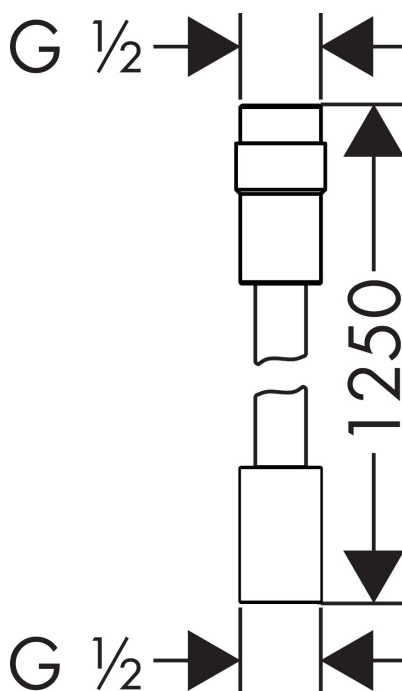

Varumärke	AXOR
Art. Namn	Duschslang med volymreglering 1,25 m
Art. Nr.	28127000
Ytskikt	krom
Pos	1

## Produktbild

## Funktioner

- högkvalitets duschslang med metalleffekt
- rengöringsvänligt plasthylsa
- slanglängd: 1,25 m
- duschsidig vridvirvel mot irriterande förvriddning av duschslangen
- knäckskyddad
- justerbar flödesfrekvens mellan 6 l/min och 16 l/min
- mutter duschslang: cylindrisk mutter på båda sidor

## Reservdelista

Pos.	Beskrivning	Art.nr.
1	Tätning	98058000