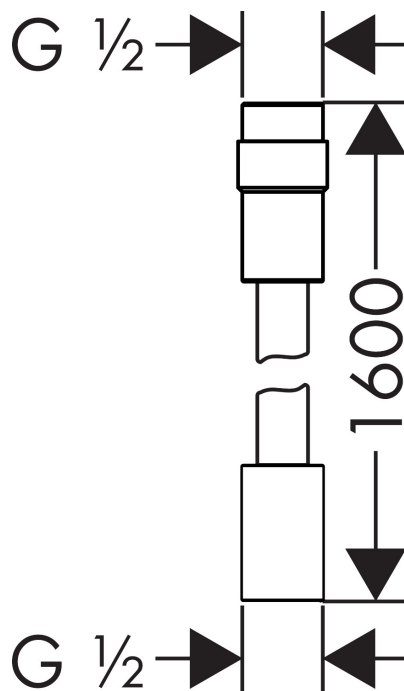

Varumärke	AXOR
Art. Namn	Duschslang med volymreglering 1,60 m
Art. Nr.	28128000
Ytskikt	krom
Pos	1

Produktbild

Funktioner

- högkvalitets duschslang med metalleffekt
- rengöringsvänligt plasthylsa
- slanglängd: 1,60 m
- duschsidig vridvirvel mot irriterande förvriddning av duschslangen
- knäckskyddad
- justerbar flödesfrekvens mellan 6 l/min och 16 l/min
- mutter duschslang: cylindrisk mutter på båda sidor

Ritning

AXOR

Reservdelsritning

hansgrohe

Reservdelista

Pos.	Beskrivning	Art.nr.
1	Tätning	98058000