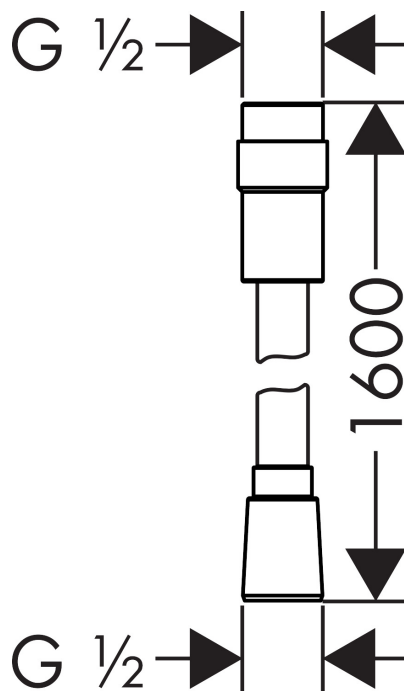

Varumärke	hansgrohe
Art. Namn	<b>Isiflex</b> Duschslang 160 cm med volymreglering
Art. Nr.	28248000
Ytskikt	krom
Pos	1

## Produktbild

## Funktioner

- högkvalitets duschslang med metalleffekt och volymkontroll
- rengöringsvänligt plasthylsa
- slanglängd: 1,60 m
- duschsidig vridvirvel mot irriterande förvriddning av duschslangen
- knäckskyddad
- justerbar flödesfrekvens mellan 6 l/min och 16 l/min

## Reservdelista

Pos.	Beskrivning	Art.nr.
1	Tätning	98058000