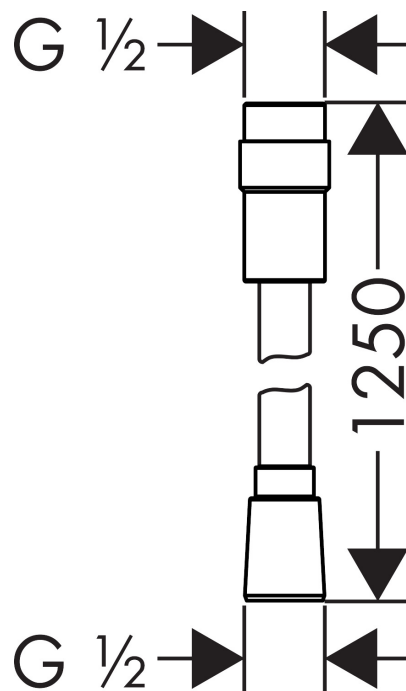

Varumärke	hansgrohe
Art. Namn	<b>Isiflex</b> Duschslang 125 cm med volymreglering
Art. Nr.	28249000
Ytskikt	krom
Pos	1

## Produktbild

## Funktioner

- högkvalitets duschslang med metalleffekt och volymkontroll
- rengöringsvänligt plasthylsa
- slanglängd: 1,25 m
- duschsidig vridvirvel mot irriterande förvridning av duschslangen
- knäckskyddad
- justerbar flödesfrekvens mellan 6 l/min och 16 l/min

## Reservdelista

Pos.	Beskrivning	Art.nr.
1	Tätning	98058000