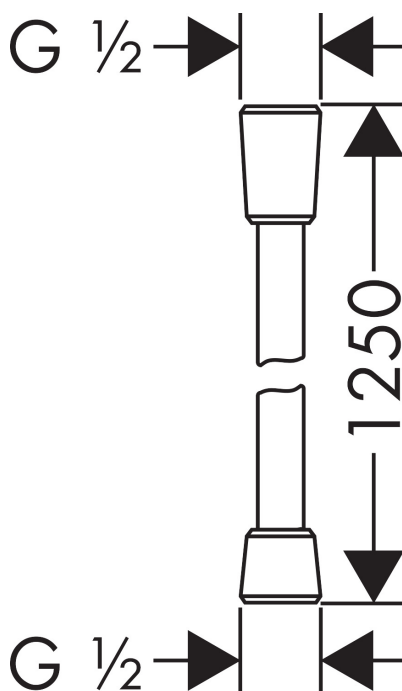

AXOR

hansgrohe

Varumärke	hansgrohe
Art. Namn	Isiflex Duschslang 125 cm
Art. Nr.	28272340
Ytskikt	borstad svart krom PVD
Pos	1

Produktbild

Ritning

Funktioner

- kvalitetsduschslang
- rengöringsvänligt plasthylsa
- slanglängd: 1,25 m
- duschsidig vridvirvel mot irriterande förvridning av duschslangen
- knäckskyddad

Designpriser

AXOR

Reservdelsritning

hansgrohe

Reservdelista

Pos.	Beskrivning	Art.nr.
1	Tätning	98058000