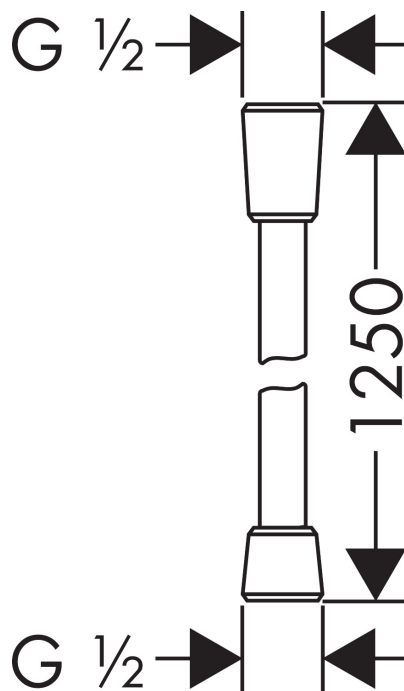

AXOR

hansgrohe

Varumärke	hansgrohe
Art. Namn	Isiflex Duschslang 125 cm
Art. Nr.	28272670
Ytskikt	Matt svart
Pos	1

Produktbild

Ritning

Funktioner

- kvalitetsduschslang
- rengöringsvänligt plasthylsa
- slanglängd: 1,25 m
- duschsidig vridvirvel mot irriterande förvridning av duschslangen
- knäckskyddad