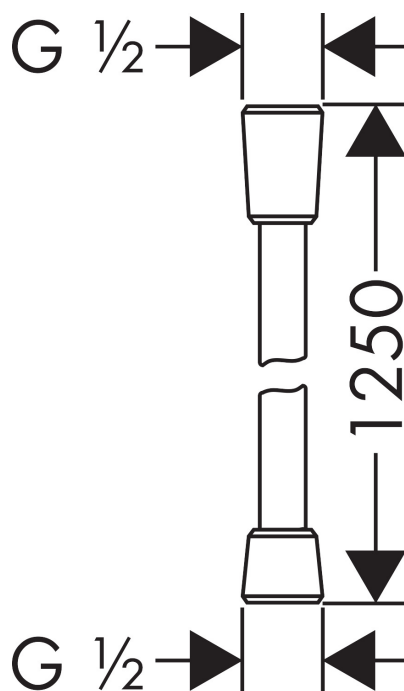

Varumärke	hansgrohe
Art. Namn	Isiflex Duschslang 125 cm
Art. Nr.	28272700
Ytskikt	Matt vit
Pos	1

Produktbild

Ritning

Funktioner

- kvalitetsduschslang
- rengöringsvänligt plasthylsa
- slanglängd: 1,25 m
- duschsidig vridvirvel mot irriterande förvridning av duschslangen
- knäckskyddad