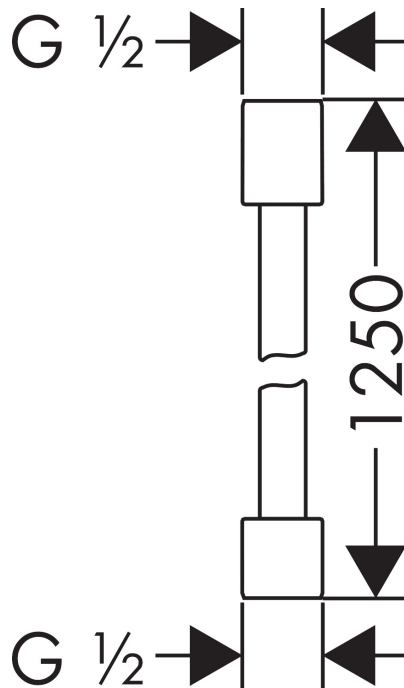

Varumärke	AXOR
Art. Namn	<b>AXOR Starck</b> Duschslang med metalleffekt 1,25 m
Art. Nr.	28282000
Ytskikt	krom
Pos	1

## Produktbild

## Funktioner

- kvalitetsduschslang
- rengöringsvänligt plasthylsa
- slanglängd: 1,25 m
- duschsidig vridvirvel mot irriterande förvridning av duschslangen
- knäckskyddad
- mutter duschslang: cylindrisk mutter på båda sidor

## Reservdelista

Pos.	Beskrivning	Art.nr.
1	Tätning	98058000