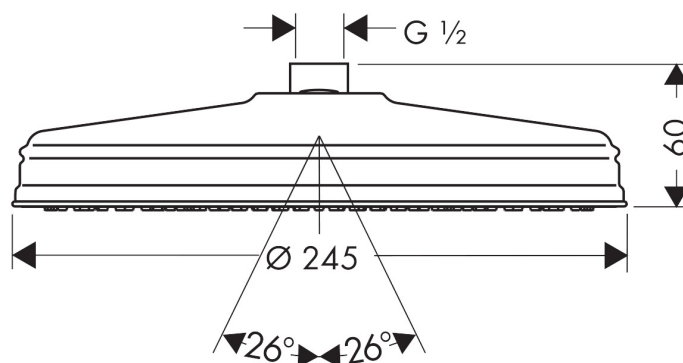

Varumärke	AXOR
Art. Namn	AXOR Montreux Huvuddusch 240 1jet Classic
Art. Nr.	28474000
Ytskikt	krom
Pos	1

Produktbild

Ritning

Teknologi

Funktioner

- duschhuvudsstorlek: 240 mm
- stråltyp: RainAir
- kulle: huvuddusch med inställningsbar vinkel
- material strålskiva: metall
- maximal flödesmängd vid 3 bar: 17 l/min
- flödesmängd RainAir (vid 3 bar): 17 l/min
- tak eller vägg
- anslutningsgänga G 1/2