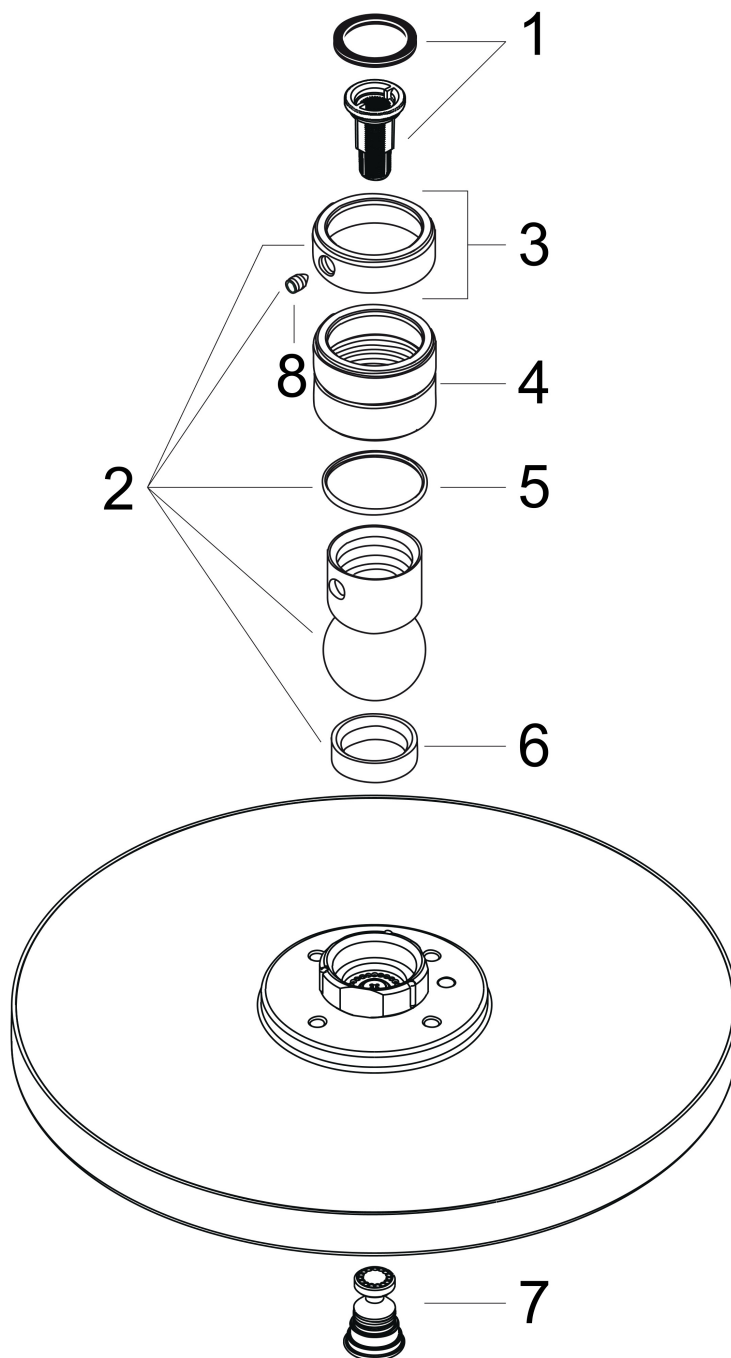

AXOR

Reservdelsritning

hansgrohe

Reservdelista

Pos.	Beskrivning	Art.nr.
1	Filterinsats	97708000
2	Kulled	98941000
3	Säkringsring	98942000
4	Mutter	97958000
5	Glidring	97536000
6	Tätning	97606000
7	Luftmunstycke	95794000
8	null	97767000
a	Backventil	95699000