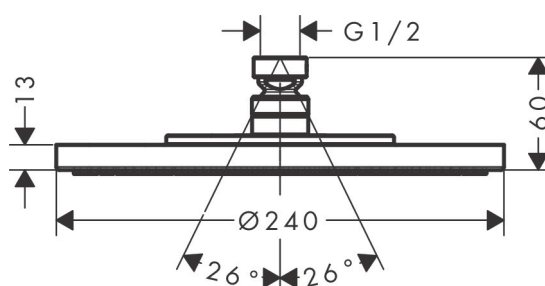

Varumärke	AXOR
Art. Namn	AXOR Starck Tallrikshuvuddusch 240 1jet
Art. Nr.	28494000
Ytskikt	krom
Pos	1

Produktbild

Ritning

Teknologi

Funktioner

- duschhuvudsstorlek: 240 mm
- stråltyp: RainAir
- kulle: huvuddusch med inställningsbar vinkel
- material strålskiva: metall
- maximal flödesmängd vid 3 bar: 19 l/min
- flödesmängd RainAir (vid 3 bar): 19 l/min
- strålskiva avtagbar för rengöring
- tak eller vägg
- anslutningsgänga G 1/2
- lämpad för genomflödesvärmare med en effekt på 18 kW

Flödesdiagram