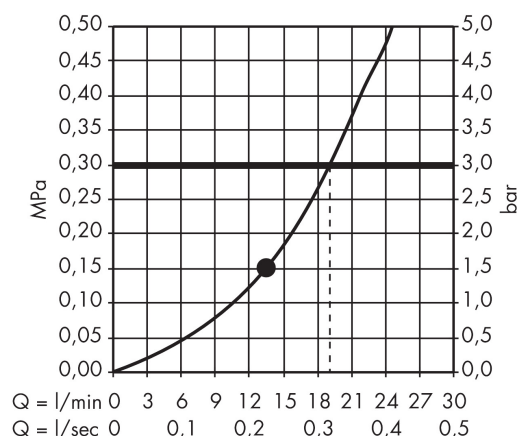

Flödesdiagram