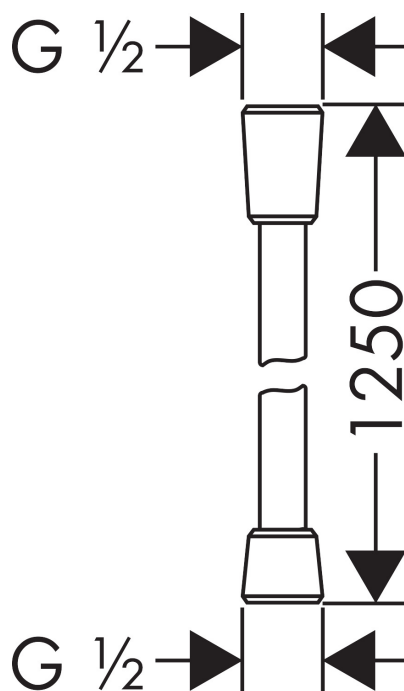

Varumärke	AXOR
Art. Namn	Duschslang 1,25 m
Art. Nr.	28622000
Ytskikt	krom
Pos	1

Produktbild

Ritning

Funktioner

- högkvalitets duschslang med metalleffekt
- rengöringsvänligt plasthylsa
- slanglängd: 1,25 m
- duschsidig vridvirvel mot irriterande förvridning av duschslangen
- knäckskyddad
- mutter duschslang: konisk mutter på båda sidor

AXOR

Reservdelsritning

hansgrohe

Reservdelista

Pos.	Beskrivning	Art.nr.
1	Tätning	98058000