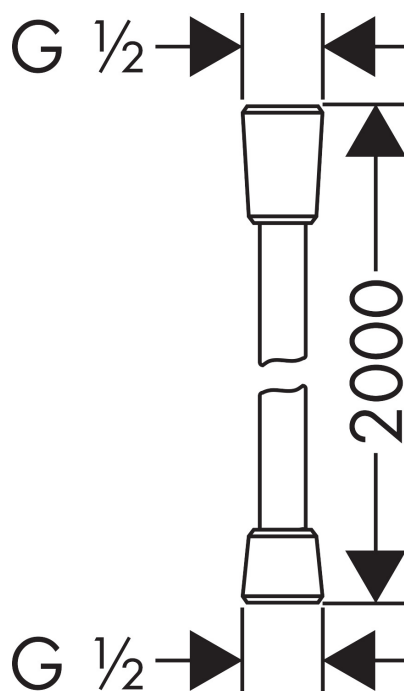

AXOR

hansgrohe

Varumärke	AXOR
Art. Namn	Duschslang 2,00 m
Art. Nr.	28624000
Ytskikt	krom
Pos	1

Produktbild

Ritning

Funktioner

- högkvalitets duschslang med metalleffekt
- rengöringsvänligt plasthylsa
- slanglängd: 2,00 m
- duschsidig vridvirvel mot irriterande förvridning av duschslangen
- knäckskyddad
- mutter duschslang: konisk mutter på båda sidor

AXOR

Reservdelsritning

hansgrohe

Reservdelista

Pos.	Beskrivning	Art.nr.
1	Tätning	98058000