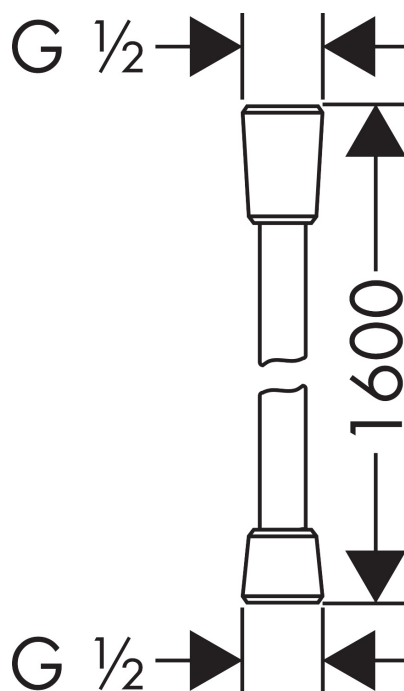

Varumärke	AXOR
Art. Namn	Duschslang 1,60 m
Art. Nr.	28626000
Ytskikt	krom
Pos	1

Produktbild

Ritning

Funktioner

- högkvalitets duschslang med metalleffekt
- rengöringsvänligt plasthylsa
- slanglängd: 1,60 m
- duschsidig vridvirvel mot irriterande förvridning av duschslangen
- knäckskyddad
- mutter duschslang: konisk mutter på båda sidor

AXOR

Reservdelsritning

hansgrohe

Reservdelista

Pos.	Beskrivning	Art.nr.
1	Tätning	98058000