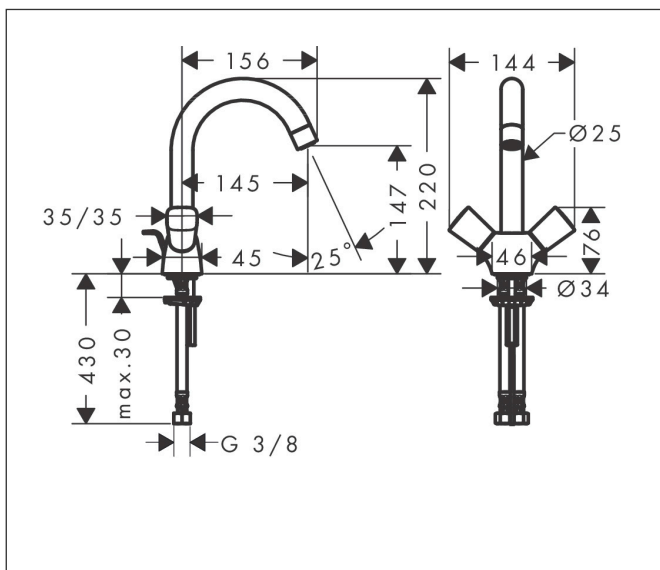

Varumärke	hansgrohe
Art. Namn	Logis 2-grepps tvättställsblandare 150 med svängbar pip och lyftventil
Art. Nr.	71222000
Ytskikt	Krom
Pos	1

Produktbild

Funktioner

- består av: 2-grepps tvättställsblandare, bottenventil
- ComfortZone 150
- överhäng: 145 mm
- kranhöjd: 147 mm
- svängradie 120°
- stråltyp: normalstråle
- maximal flödesmängd vid 3 bar: 5 l/min
- med avstängningsventiler varmt/kallt 90°
- med lyftventil
- material bottenventil: syntetisk
- ljudklass: I
- flödesklass: O

Ritning

Teknologi

Koder/standarder

- PIX 28135/IO