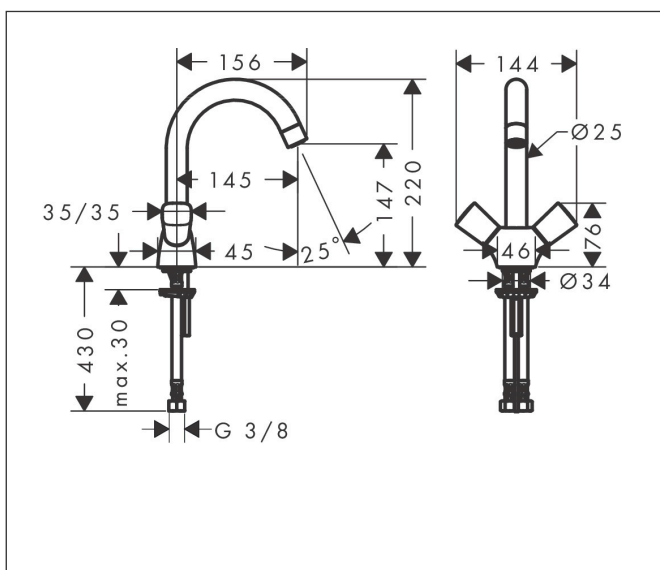

Varumärke	hansgrohe
Art. Namn	Logis 2-grepps tvättställsblandare 150 med svängbar pip, utan bottenventil
Art. Nr.	71221000
Ytskikt	Krom
Pos	1

Produktbild

Funktioner

- ComfortZone 150
- överhäng: 145 mm
- kranhöjd: 147 mm
- svängradie 120°
- stråltyp: normalstråle
- maximal flödesmängd vid 3 bar: 5 l/min
- med avstängningsventiler varmt/kallt 90°
- ljudklass: I
- flödesklass: O

Ritning

Teknologi

Koder/standarder

- PIX 28135/IO