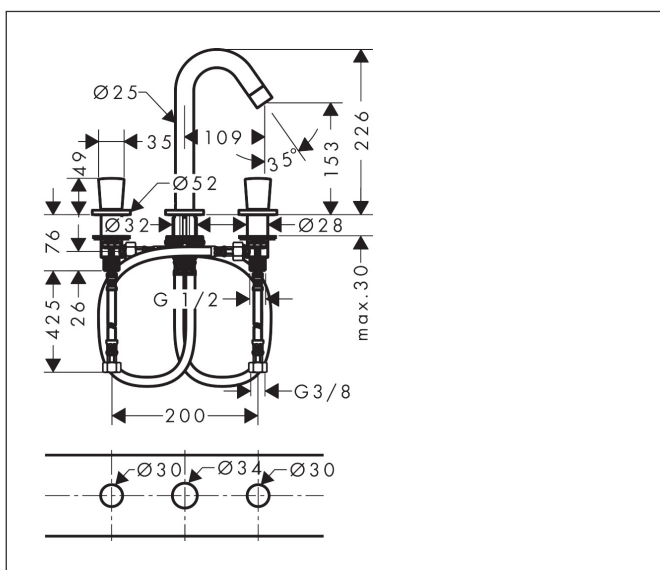

Varumärke	hansgrohe
Art. Namn	Logis 3-håls tvättställsblandare 150 med lyftventil
Art. Nr.	71133000
Ytskikt	Krom
Pos	1

Produktbild

Funktioner

- består av: 3-håls tvättställsblandare, bottenventil
- ComfortZone 150
- överhäng: 109 mm
- kranhöjd: 153 mm
- maximal flödesmängd vid 3 bar: 5 l/min
- med avstängningsventiler varmt/kallt 90°
- med lyftventil
- material bottenventil: syntetisk
- ljudklass: I
- flödesklass: O

Ritning

Teknologi

Koder/standarder

- PIX 28214/IO