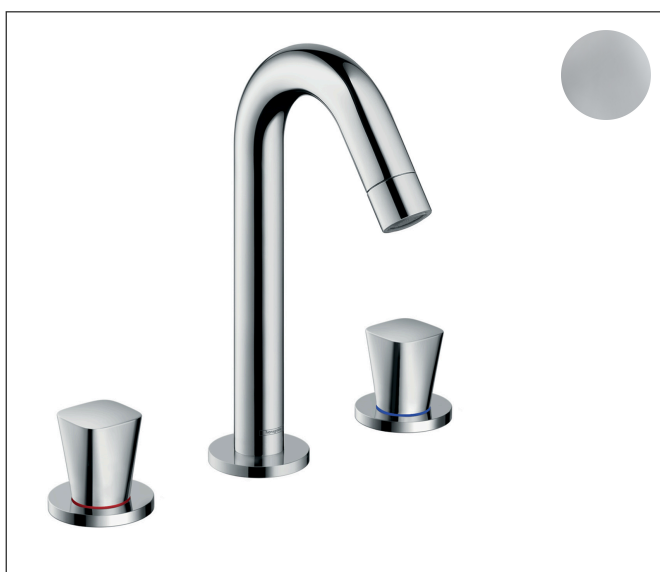

Varumärke	hansgrohe
Art. Namn	Logis 3-håls tvättställsblandare 150 med lyftventil
Art. Nr.	71133000
Ytskikt	Krom
Pos	1

Produktbild

Funktioner

- består av: 3-håls tvättställsblandare, bottenventil
- ComfortZone 150
- överhäng: 109 mm
- kranhöjd: 153 mm
- maximal flödesmängd vid 3 bar: 5 l/min
- med avstängningsventiler varmt/kallt 90°
- med lyftventil
- material bottenventil: syntetisk
- ljudklass: I
- flödesklass: O