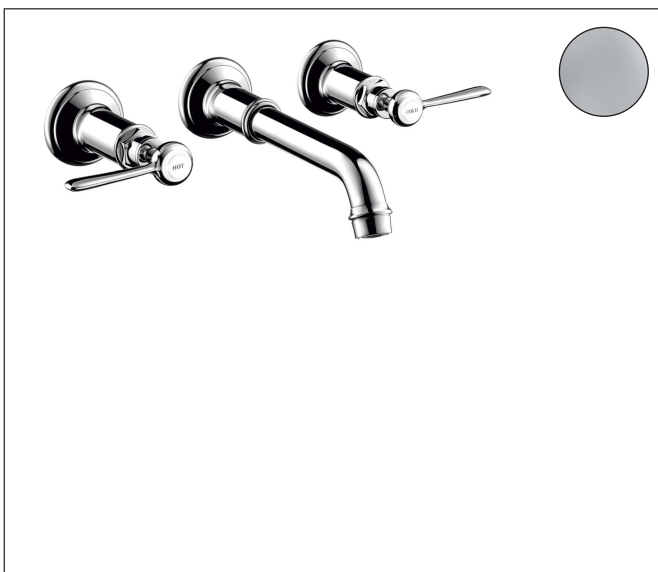

Varumärke	AXOR
Art. Namn	<b>AXOR Montreux</b> 3-håls tvättställsblandare för inbyggnad i vägg
Art. Nr.	16534000
Yta	krom
Pos	1

## Produktbild

## Funktioner

- består av: 3-håls tvättställsblandare för inbyggnad i vägg, bottenventil
- överhäng: 165 - 225 mm
- handtagsvariant: spakhandtag
- stråltyp: Normalstråle
- maximal flödesmängd vid 3 bar: 5 l/min
- öppen silventil