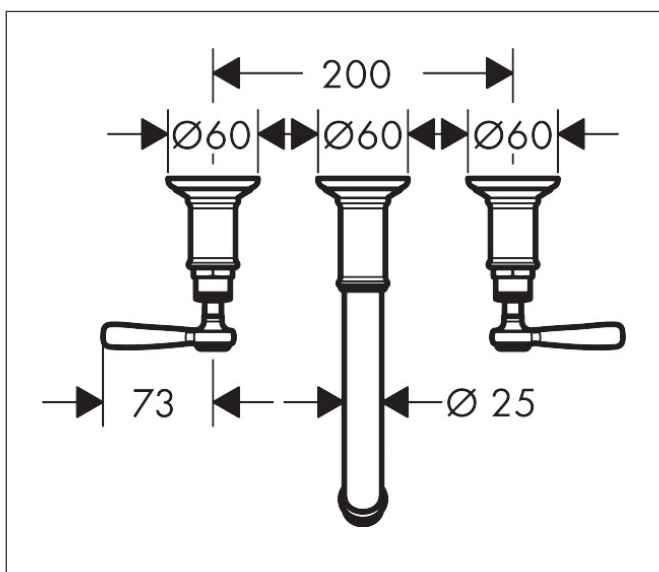

Varumärke	AXOR
Art. Namn	AXOR Montreux 3-håls tvättställsblandare för inbyggnad i vägg
Art. Nr.	16534000
Yta	krom
Pos	1

Produktbild

Funktioner

- består av: 3-håls tvättställsblandare för inbyggnad i vägg, bottenventil
- överhäng: 165 - 225 mm
- handtagsvariant: spakhandtag
- stråltyp: Normalstråle
- maximal flödesmängd vid 3 bar: 5 l/min
- öppen silventil

Ritning

Teknologi