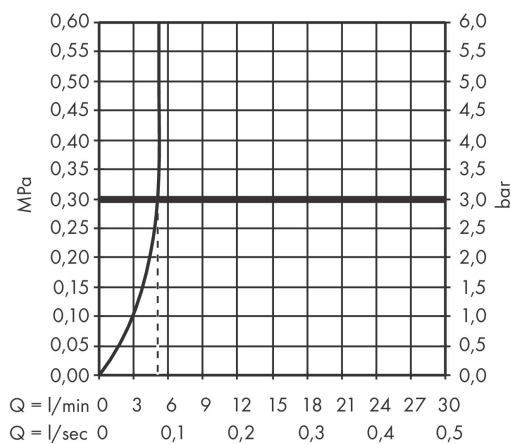

Varumärke	AXOR
Art. Namn	AXOR One 3-håls tvättställsblandare 170 med push-open ventil
Art. Nr.	48050000
Ytskikt	krom
Pos	1

Produktbild

Ritning

Teknologi

Funktioner

- bestående av: 3-håls tvättställsblandare, bottenventil
- ComfortZone 170
- överhäng 140 mm
- svängningsområde 120°
- stråltyp: normalstråle
- maximal flödesmängd vid 3 bar: 5 l/min
- med avstängningsventiler varmt/kallt 90°
- push-open avloppsventil G 1 ¼
- material bottenventil: metall
- ljudklass: I
- flödesklass: O
- PA-IX 38030/IO

Flödesdiagram

AXOR

Reservdelssritning

hansgrohe

Reservdelstlista

Pos.	Beskrivning	Art.nr.
1	Pip kpl.	94100000
2	Luftblandare kpl.	93118000
3	Monteringsverktyg	98987000
4	O-ring 18x1,5	98231000
5	O-ring 9x1,5	98117000
6	Rosett	93998000
7	O-Ring 46x2	98195000
8	null	98446000
9	null	92909000
10	Glidring	97548000
11	null	92913000
12	O-ring 8x1,75	97827000
13	Slanganslutningsvinkel	92905000
14	Grepp varmvattensida	94160000
15	Grepp kallvattensida	94161000
16	Rosett till grepp	94162000
17	null	92907000
18	null	98932000
19	Avstängningsventil vänsterstängande	95366000
20	Avstängningsventil högerstängande	98817000
21	null	92914000
22	Anslutningsslang 450 mm M8x0,75 G3/8	97206000
23	O-ring 6,6x1,6	93019000
a	Push-open bottenventil	50100000