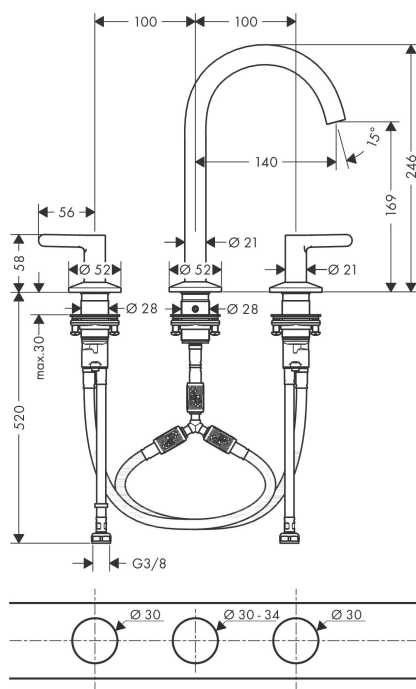

Varumärke	AXOR
Art. Namn	AXOR One 3-håls tvättställsblandare 170 med push-open ventil
Art. Nr.	48050000
Ytskikt	krom
Pos	1

Produktbild

Ritning

Teknologi

Funktioner

- bestående av: 3-håls tvättställsblandare, bottenventil
- ComfortZone 170
- överhäng 140 mm
- svängningsområde 120°
- stråltyp: normalstråle
- maximal flödesmängd vid 3 bar: 5 l/min
- med avstängningsventiler varmt/kallt 90°
- push-open avloppsventil G 1 ¼
- material bottenventil: metall
- ljudklass: I
- flödesklass: O
- PA-IX 38030/IO

Flödesdiagram

AXOR

Reservdelssritning

hansgrohe

Reservdelstlista

Pos.	Beskrivning	Art.nr.
1	Pip kpl.	94100000
2	Luftblandare kpl.	93118000
3	Monteringsverktyg	98987000
4	O-ring 18x1,5	98231000
5	O-ring 9x1,5	98117000
6	Rosett	93998000
7	O-Ring 46x2	98195000
8	null	98446000
9	null	92909000
10	Glidring	97548000
11	null	92913000
12	O-ring 8x1,75	97827000
13	Slanganslutningsvinkel	92905000
14	Grepp varmvattensida	94160000
15	Grepp kallvattensida	94161000
16	Rosett till grepp	94162000
17	null	92907000
18	null	98932000
19	Avstängningsventil vänsterstängande	95366000
20	Avstängningsventil högerstängande	98817000
21	null	92914000
22	Anslutningsslang 450 mm M8x0,75 G3/8	97206000
23	O-ring 6,6x1,6	93019000
a	Push-open bottenventil	50100000