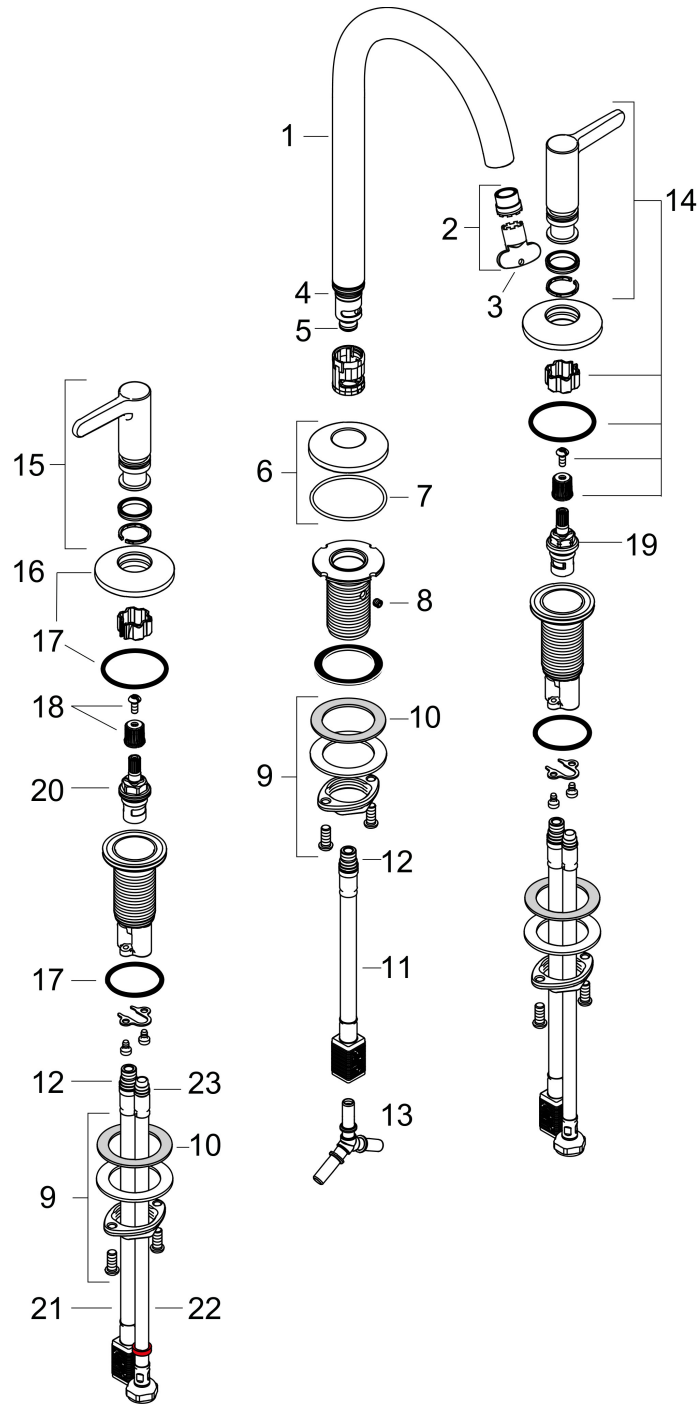

Varumärke	AXOR
Art. Namn	AXOR One 3-håls tvättställsblandare 170 med push-open ventil
Art. Nr.	48050000
Ytskikt	krom
Pos	1

Produktbild

Ritning

Teknologi

Funktioner

- bestående av: 3-håls tvättställsblandare, bottenventil
- ComfortZone 170
- överhäng 140 mm
- svängningsområde 120°
- stråltyp: normalstråle
- maximal flödesmängd vid 3 bar: 5 l/min
- med avstängningsventiler varmt/kallt 90°
- push-open avloppsventil G 1 ¼
- material bottenventil: metall
- ljudklass: I
- flödesklass: O
- PA-IX 38030/IO

Flödesdiagram

AXOR

Reservdelssritning

hansgrohe

Reservdelstlista

Pos.	Beskrivning	Art.nr.
1	Pip kpl.	94100000
2	Luftblandare kpl.	93118000
3	Monteringsverktyg	98987000
4	O-ring 18x1,5	98231000
5	O-ring 9x1,5	98117000
6	Rosett	93998000
7	O-Ring 46x2	98195000
8	null	98446000
9	null	92909000
10	Glidring	97548000
11	null	92913000
12	O-ring 8x1,75	97827000
13	Slanganslutningsvinkel	92905000
14	Grepp varmvattensida	94160000
15	Grepp kallvattensida	94161000
16	Rosett till grepp	94162000
17	null	92907000
18	null	98932000
19	Avstängningsventil vänsterstängande	95366000
20	Avstängningsventil högerstängande	98817000
21	null	92914000
22	Anslutningsslang 450 mm M8x0,75 G3/8	97206000
23	O-ring 6,6x1,6	93019000
a	Push-open bottenventil	50100000