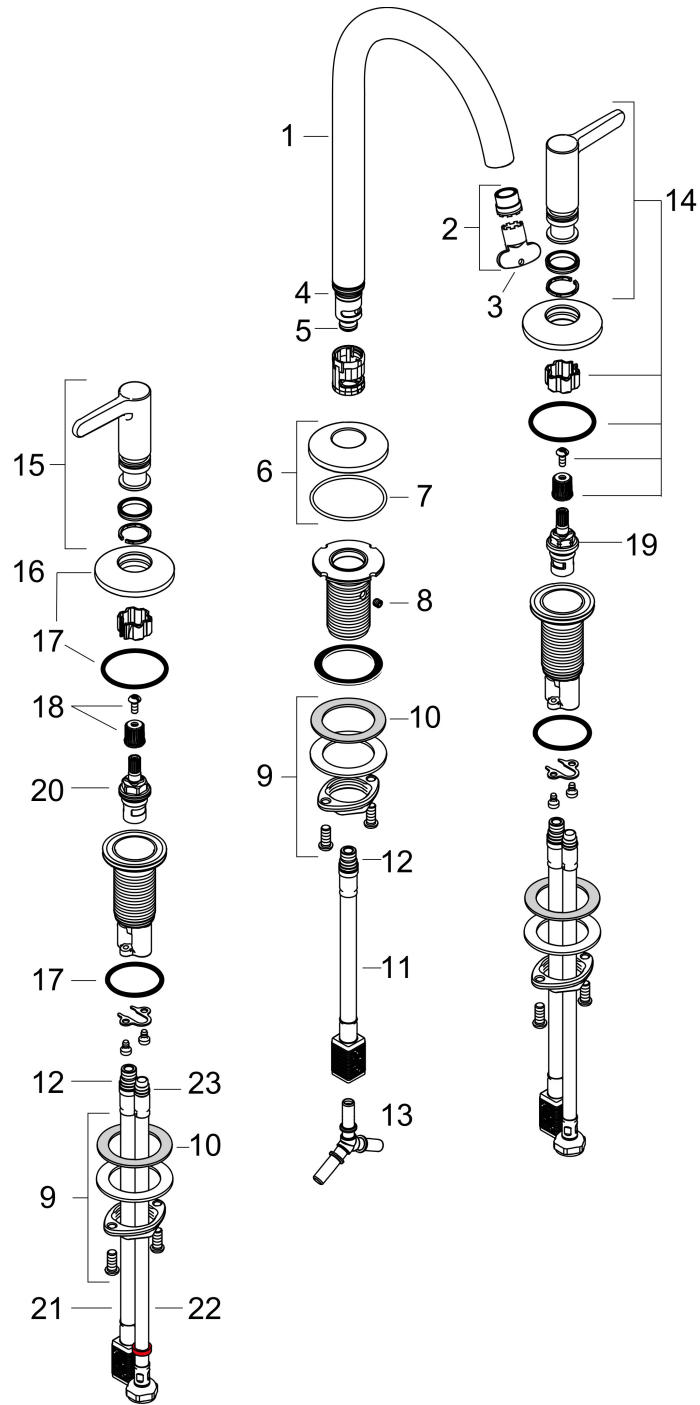

Varumärke	AXOR
Art. Namn	<b>AXOR One</b> 3-håls tvättställsblandare 170 med push-open ventil
Art. Nr.	48050670
Ytskikt	Matt svart
Pos	1

## Funktioner

- bestående av: 3-håls tvättställsblandare, bottenventil
- ComfortZone 170
- överhäng 140 mm
- svängningsområde 120°
- stråltyp: normalstråle
- maximal flödesmängd vid 3 bar: 5 l/min
- med avstängningsventiler varmt/kallt 90°
- push-open avloppsventil G 1 ¼
- material bottenventil: metall
- ljudklass: I
- flödesklass: O
- PA-IX 38030/IO

## Flödesdiagram

## Reservdelstlista

Pos.	Beskrivning	Art.nr.
1	Pip kpl.	94100670
2	Luftblandare kpl.	93118000
3	Monteringsverktyg	98987000
4	O-ring 18x1,5	98231000
5	O-ring 9x1,5	98117000
6	Rosett	93998670
7	O-Ring 46x2	98195000
8	null	98446000
9	null	92909000
10	Glidring	97548000
11	null	92913000
12	O-ring 8x1,75	97827000
13	Slanganslutningsvinkel	92905000
14	Grepp kallvattensida	94161670
15	Grepp varmvattensida	94160670
16	Rosett till grepp	94162670
17	null	92907000
18	null	98932000
19	Avstängningsventil vänsterstängande	95366000
20	Avstängningsventil högerstängande	98817000
21	null	92914000
22	Anslutningsslang 450 mm M8x0,75 G3/8	97206000
23	O-ring 6,6x1,6	93019000
a	Push-open bottenventil	50100670