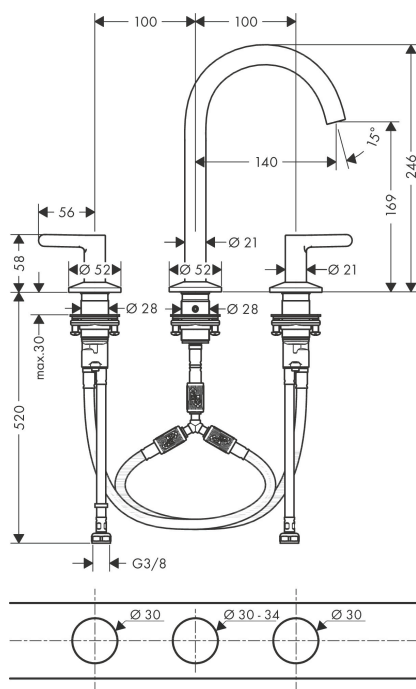

Varumärke	AXOR
Art. Namn	AXOR One 3-håls tvättställsblandare 170 med push-open ventil
Art. Nr.	48050670
Ytskikt	Matt svart
Pos	1

Produktbild

Ritning

Teknologi

Funktioner

- bestående av: 3-håls tvättställsblandare, bottenventil
- ComfortZone 170
- överhäng 140 mm
- svängningsområde 120°
- stråltyp: normalstråle
- maximal flödesmängd vid 3 bar: 5 l/min
- med avstängningsventiler varmt/kallt 90°
- push-open avloppsventil G 1 ¼
- material bottenventil: metall
- ljudklass: I
- flödesklass: O
- PA-IX 38030/IO

Flödesdiagram